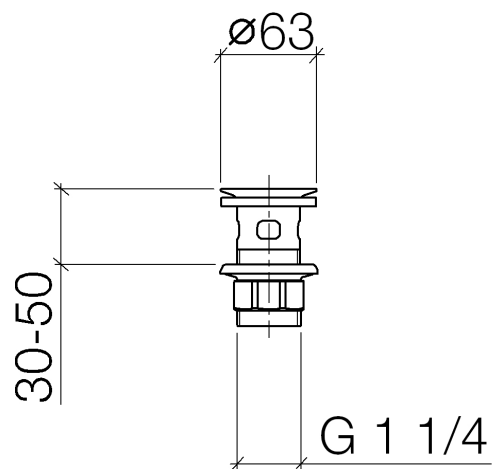

### Especificaciones del producto

Adecuado solo para lavabos con rebosadero.

### Superficies

- cromo 10105970-00
- platino mate 10105970-06

**Vista de despiece**

**Cantidad pedida**

<b>Número.</b>	<b>Número del producto</b>	<b>Nombre</b>	<b>Cantidad</b>
1	091101027ff	taza	1
2	09140503990	sello	1
3	09140302590	sello	1
4	092310020ff	tuerca	1