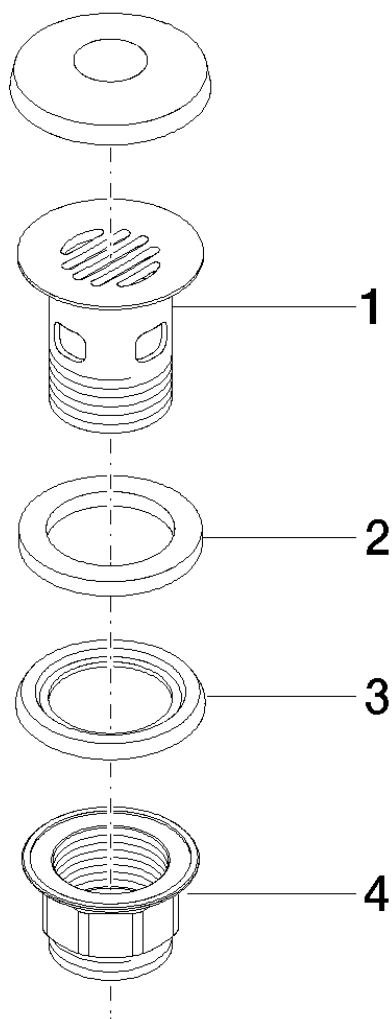

### Especificaciones del producto

Adecuado solo para lavabos con rebosadero.

### Superficies

- cromo 10105970-00
- platino mate 10105970-06

**Vista de despiece**

**Cantidad pedida**

<b>Número.</b>	<b>Número del producto</b>	<b>Nombre</b>	<b>Cantidad</b>
1	091101027ff	taza	1
2	09140503990	sello	1
3	09140302590	sello	1
4	092310020ff	tuerca	1