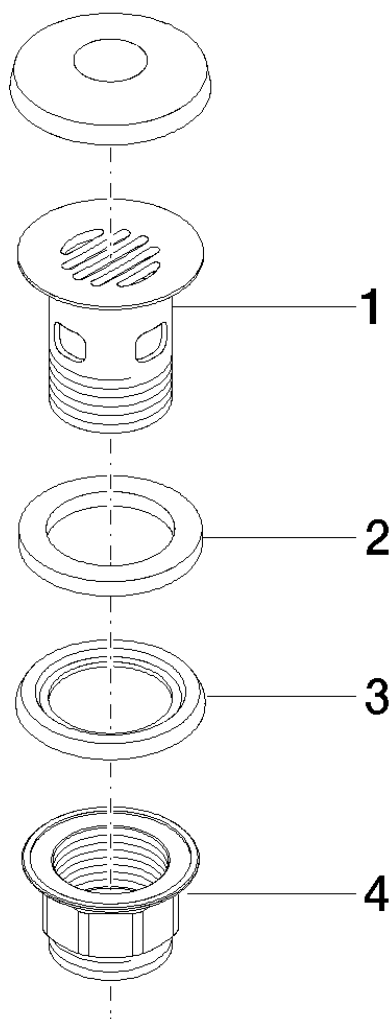

Vista de despiece

Serienübergreifende Produkte Válvula con filtro 1 1/4" para lavabo

Número de artículo: 10105970

Cantidad pedida

Número.	Número del producto	Nombre	Cantidad
1	091101027ff	taza	1
2	09140503990	sello	1
3	09140302590	sello	1
4	092310020ff	tuerca	1