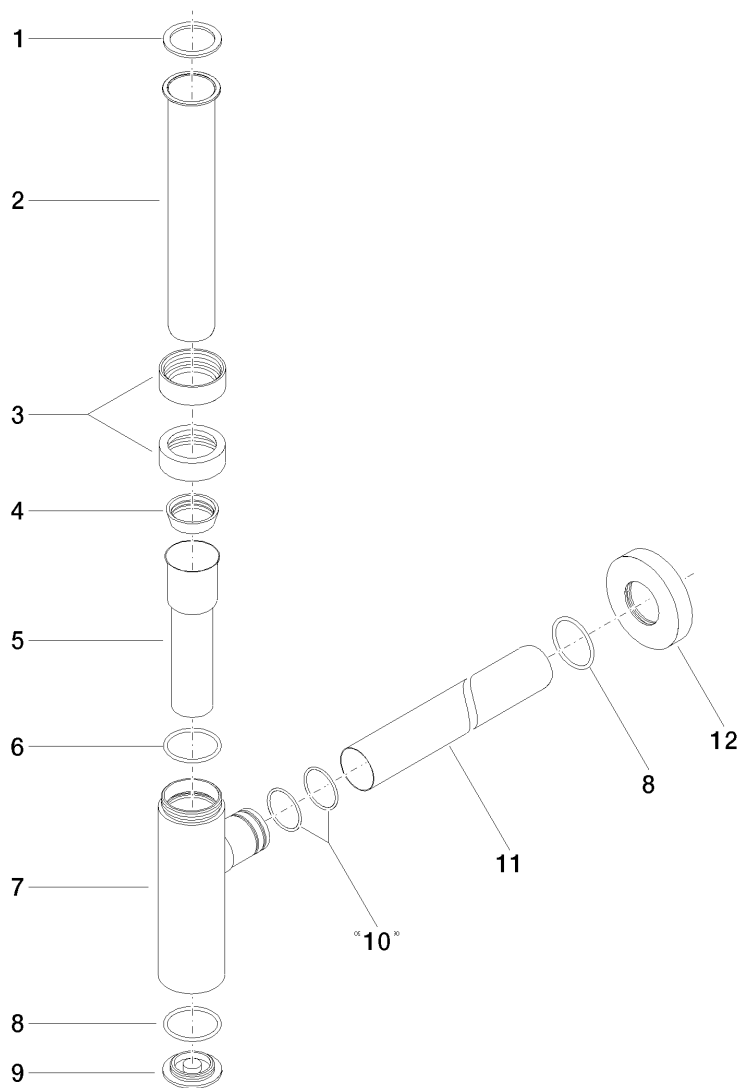

Vista de despiece

Serienübergreifende Produkte Sifón 1 1/4"

Número de artículo: 10060970

Cantidad pedida

Número.	Número del producto	Nombre	Cantidad
1	09142006090	sello	1
2	092823007ff	tubo	1
3	092330022ff	tuerca	2
4	09140301590	sello	1
5	092823019ff	tuerca	1
6	09141014990	sello	1
7	04110104500ff	carcasa	1
8	09141014890	sello	2
9	092102004ff	tapa	1
10	09141008790	sello	1
11	092823018ff	tubo	1
12	092720060ff	roseta	1