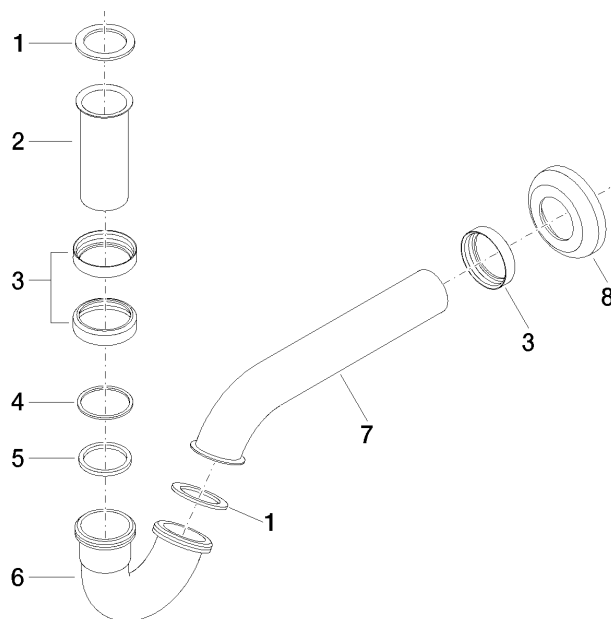

### Especificaciones del producto

- roseta Ø 65 mm

### Superficies

- cromo 10050970-00
- platino mate 10050970-06

**Vista de despiece**

**Cantidad pedida**

<b>Número.</b>	<b>Número del producto</b>	<b>Nombre</b>	<b>Cantidad</b>
1	09140501890	sello	2
2	092823011ff	tubo	1
3	092330021ff	tuerca	3
4	09142000690	sello	1
5	09140502790	sello	1
6	092823029ff	tubo	1
7	092823013ff	tubo	1
8	092701013ff	roseta	1