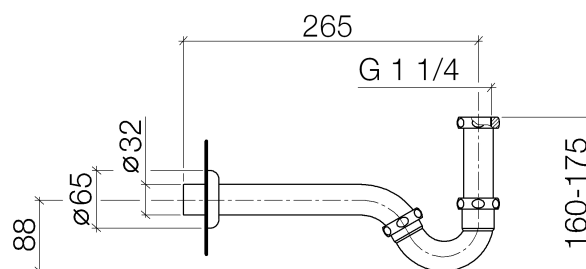

### Especificaciones del producto

- roseta Ø 65 mm

### Superficies

- cromo 10050970-00
- platino mate 10050970-06

**Vista de despiece**

**Cantidad pedida**

<b>Número.</b>	<b>Número del producto</b>	<b>Nombre</b>	<b>Cantidad</b>
1	09140501890	sello	2
2	092823011ff	tubo	1
3	092330021ff	tuerca	3
4	09142000690	sello	1
5	09140502790	sello	1
6	092823029ff	tubo	1
7	092823013ff	tubo	1
8	092701013ff	roseta	1