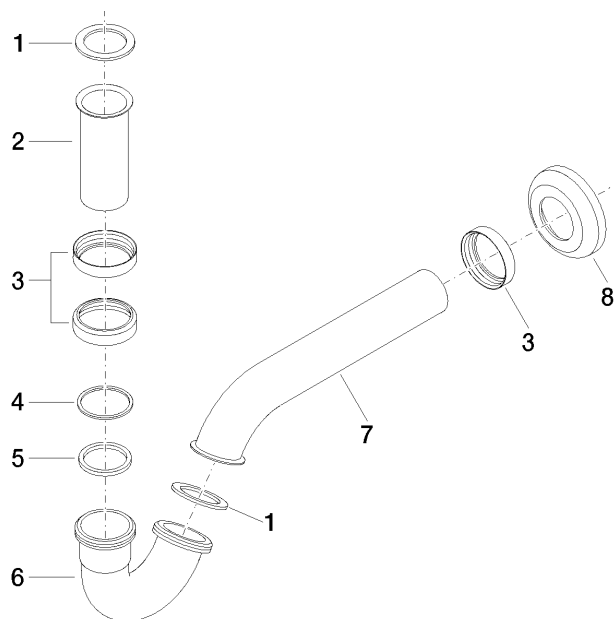

Vista de despiece

Serienübergreifende Produkte Sifón para bidet 1 1/4"

Número de artículo: 10050970

Cantidad pedida

Número.	Número del producto	Nombre	Cantidad
1	09140501890	sello	2
2	092823011ff	tubo	1
3	092330021ff	tuerca	3
4	09142000690	sello	1
5	09140502790	sello	1
6	092823029ff	tubo	1
7	092823013ff	tubo	1
8	092701013ff	roseta	1