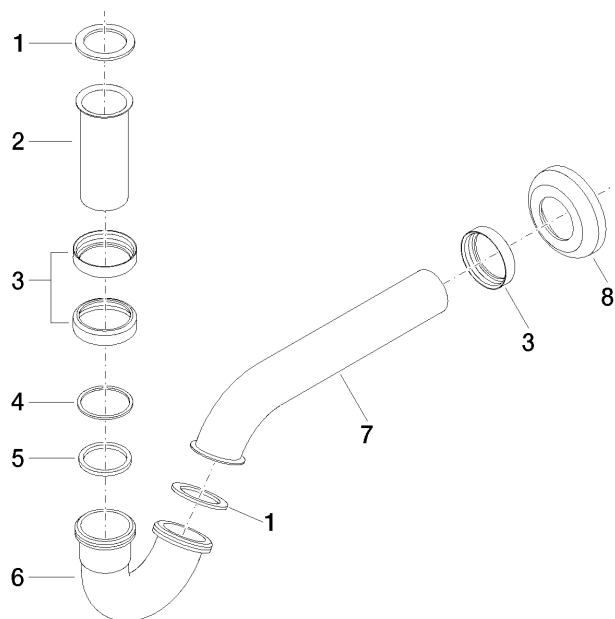

Vista de despiece

Serienübergreifende Produkte Sifón para bidet 1 1/4"

Número de artículo: 10050970

Cantidad pedida

Número.	Número del producto	Nombre	Cantidad
1	09140501890	sello	2
2	092823011ff	tubo	1
3	092330021ff	tuerca	3
4	09142000690	sello	1
5	09140502790	sello	1
6	092823029ff	tubo	1
7	092823013ff	tubo	1
8	092701013ff	roseta	1