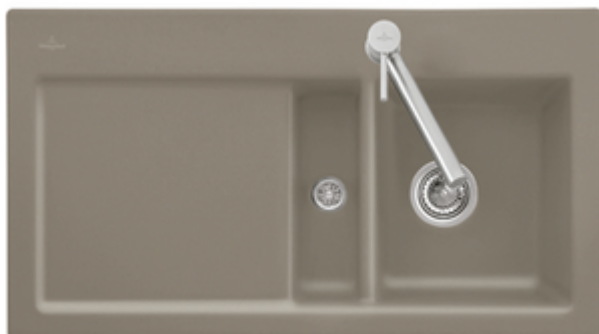

FREGADERO, FREGADEROS DE ENCASTRE, FREGADEROS DE CERÁMICA, FREGADEROS ENCASTRADOS SUBWAY

INFORMACIÓN DEL PRODUCTO

. POSITION

Modelo	671302
Anchura	915 mm
Profundidad	510 mm
Peso	22,65 kg
Descripción	Fregadero escurridor a la izquierda incluyendo Desagüe, redondo automático escurridor a la izquierda Fregadero no reversible Para instalación integrada Corte de la encimera: 88 x 48 cm Mueble soporte del fregadero: 50 cm Escurridor a la izquierda - 4 orificios premarcados Fregadero

COLORES

Ebony CeramicPlus	671302S5	4022693873217
Stone CeramicPlus	671302SL	4051202587765
Steam CeramicPlus	671302SM	4051202586393
Timber CeramicPlus	671302TR	4051202205935
White Pearl CeramicPlus	671302KT	4047289674917
La Rose CeramicPlus	671302KW	4047289850335
Snow White CeramicPlus	671302KG	4051202300821
Crema CeramicPlus	671302KR	4047289527978
Almond CeramicPlus	671302AM	4062373750247
Ivory CeramicPlus	671302FU	4051202019693
Grafito CeramicPlus	671302i4	4022693873064
Chromit CeramicPlus	671302J0	4022693873088
Fossil CeramicPlus	671302KD	4022693873149
Stone White CeramicPlus	671302RW	4051202946746
Blanco CeramicPlus	671302R1	4022693873187