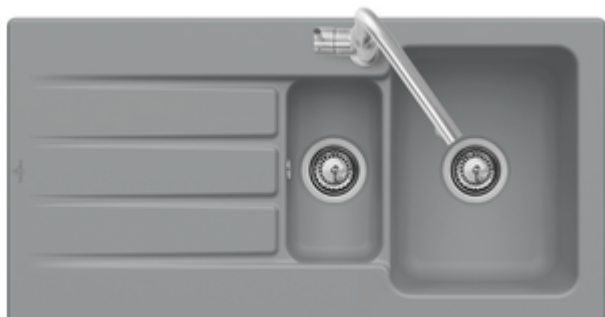

FREGADERO, FREGADEROS DE ENCASTRE, FREGADEROS DE CERÁMICA, FREGADEROS ENCASTRADOS ARCHITECTURA

INFORMACIÓN DEL PRODUCTO

. POSITION

Modelo	336502
Anchura	1000 mm
Profundidad	510 mm
Peso	27 kg
Descripción	Fregadero incluyendo Desagüe, redondo automático Fregadero reversible Para instalación integrada Corte de la encimera: 97 x 48 cm Mueble soporte del fregadero: 60 cm 2 orificios premarcados Fregadero 2 pilas, con cierre Las bandejas de vapor GN 1/3 se pueden usar con la cesta portaplatos