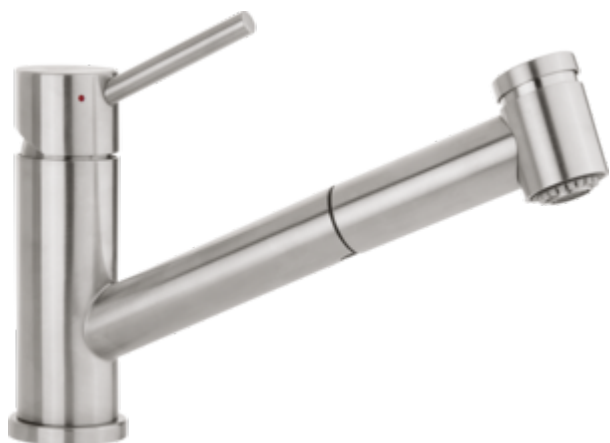

COMO SWITCH GRIFERÍA DE COCINA

INFORMACIÓN DEL PRODUCTO

Título del artículo	Villeroy & Boch Como Switch Grifería de cocina, de Acero inoxidable, Acero inoxidable sólido
Número de artículo	927200LC
Montaje / tipo de montaje	Grifo de pie
Suministro	1 x accesorio de grifería , 1 x juego de latiguillos de conexión 1 x juego de sujeción 1 x instrucciones de instalación 1 x consejos de limpieza 1 x latiguillo de cabezal de ducha con muelle de retracción
Longitud en mm	265
Anchura en mm	45
Altura en mm	181
Colección	Como Switch
Nombre del producto	Grifería de cocina
Material	Acero inoxidable
surface	mate
Información técnica	Material: acero inoxidable macizo, Material del cartucho: plástico, junta de cerámica Margen de inclinación: 120° Ángulo de apertura de la palanca: 25° Tubo de ducha: integrado, retráctil, longitud 1800 mm Caudal del eyector confort: 7,8 l/min Caudal del eyector de pulverización: 5,0 l/min Tubo flexible de conexión, 600 mm de longitud Cabezal manual con dos modos de salida Muelle de retorno para el cabezal de ducha
Longitud de la salida en mm	229
Nombre del color	Acero inoxidable sólido
Baja presión	No