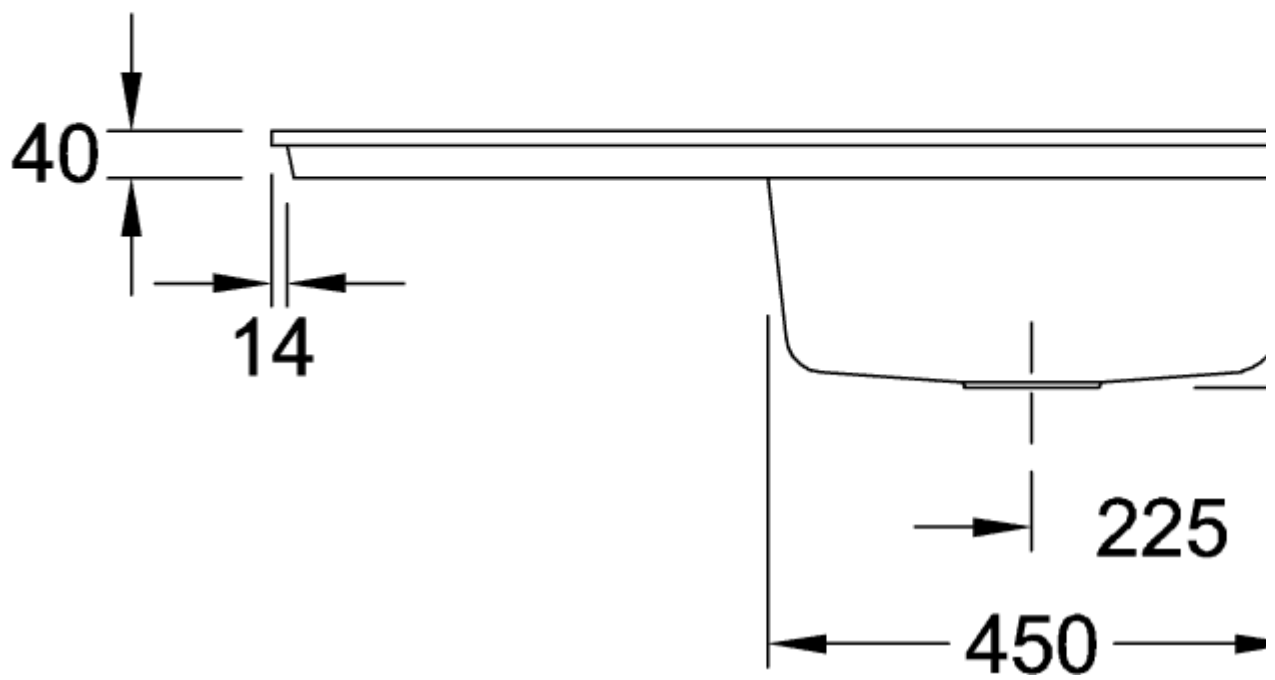

TIMELINE 60 FLAT FREGADERO A RAS RECTANGULAR

INFORMACIÓN DEL PRODUCTO

Título del artículo	Villeroy & Boch Timeline 60 flat Fregadero a ras, incluido Desagüe manual, de Cerámica, 965 x 475 mm, Fossil CeramicPlus
Número de artículo	67901FKD
Montaje / tipo de montaje	instalación a ras
Indicaciones de montaje	anchura mínima de la unidad: 60cm, Para montaje a ras en encimera de piedra natural/artificial Grosor mínimo de la encimera usada con un lavavajillas: 4 cm
Suministro	1 x fregadero , 1 x válvula de cestilla extraíble
Longitud en mm	475
Anchura en mm	965
Altura en mm	220
Profundidad interior	202
Colección	Timeline 60 flat
Nombre del producto	Fregadero a ras
Material	Cerámica
Otro material	Cestillo: Acero inoxidable Válvula: Acero inoxidable
Posición lavabo principal	Seno, reversible
Nombre del color	Fossil
Otros nombres de color	Cestillo: Cromado, Válvula: Cromado
Función del accesorio de desagüe	válvula de cestilla extraíble

TECHNICAL DRAWINGS

67901FKD

67901FKD