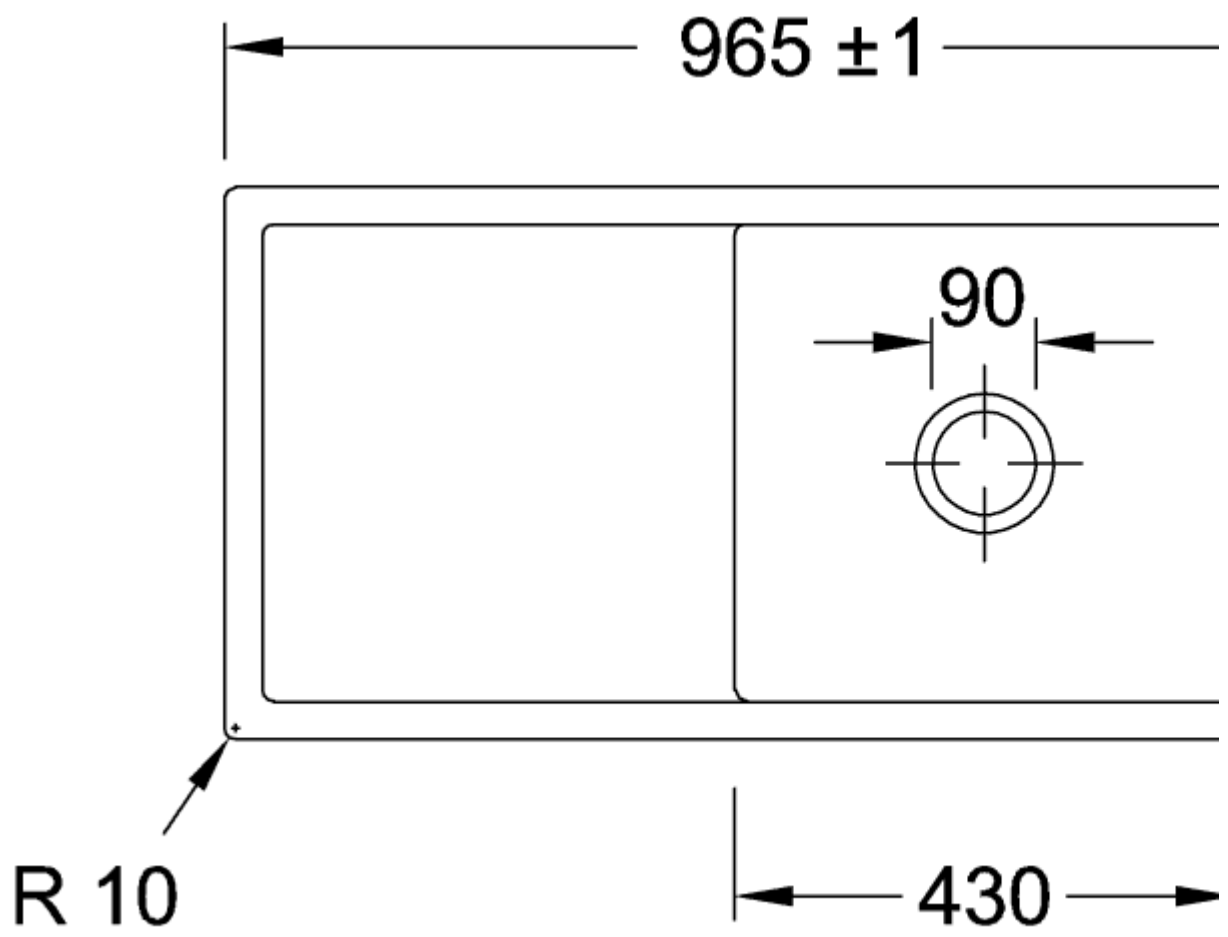

TIMELINE 60 FLAT FREGADERO A RAS RECTANGULAR

INFORMACIÓN DEL PRODUCTO

Título del artículo	Villeroy & Boch Timeline 60 flat Fregadero a ras, incluido Desagüe manual, de Cerámica, 965 x 475 mm, Fossil CeramicPlus
Número de artículo	67901FKD
Montaje / tipo de montaje	instalación a ras
Indicaciones de montaje	anchura mínima de la unidad: 60cm, Para montaje a ras en encimera de piedra natural/artificial Grosor mínimo de la encimera usada con un lavavajillas: 4 cm
Suministro	1 x fregadero , 1 x válvula de cestilla extraíble
Longitud en mm	475
Anchura en mm	965
Altura en mm	220
Profundidad interior	202
Colección	Timeline 60 flat
Nombre del producto	Fregadero a ras
Material	Cerámica
Otro material	Cestillo: Acero inoxidable Válvula: Acero inoxidable
Posición lavabo principal	Seno, reversible
Nombre del color	Fossil
Otros nombres de color	Cestillo: Cromado, Válvula: Cromado
Función del accesorio de desagüe	válvula de cestilla extraíble

TECHNICAL DRAWINGS

67901FKD

67901FKD