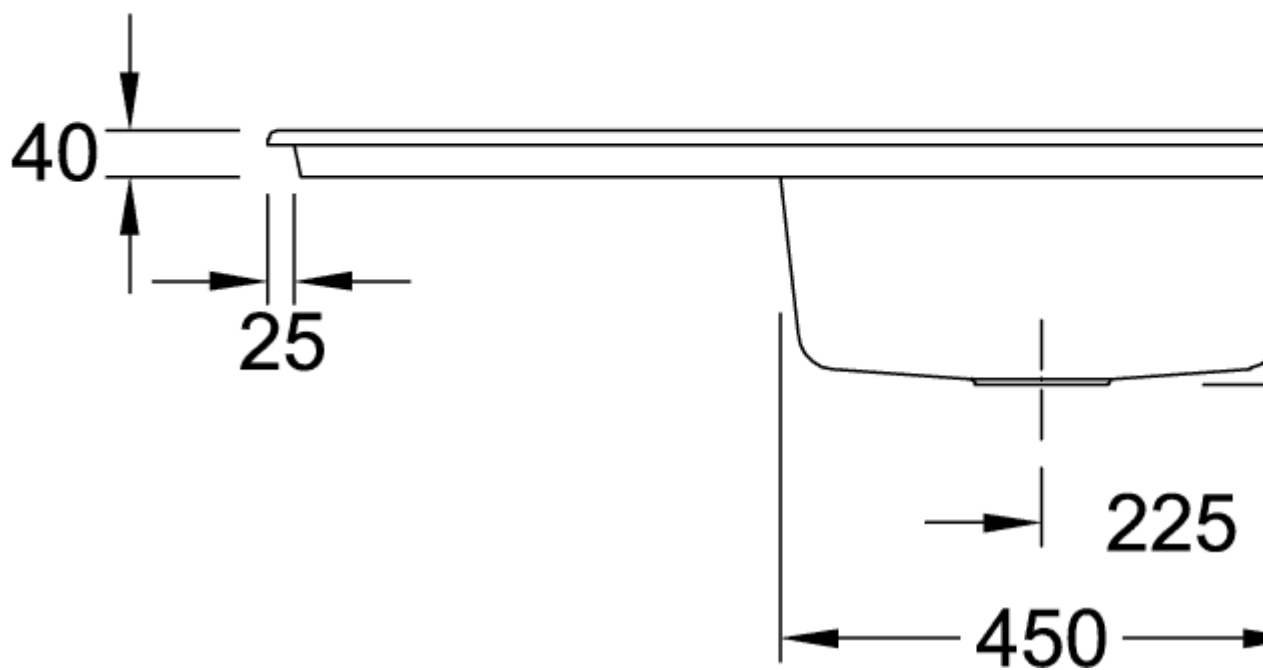

TIMELINE 60 FREGADERO ENCASTRADO RECTANGULAR

INFORMACIÓN DEL PRODUCTO

Título del artículo	Villeroy & Boch Timeline 60 Fregadero encastrado, incluido Desagüe automático, de Cerámica, 1000 x 510 mm, Snow White CeramicPlus
Número de artículo	679002KG
Montaje / tipo de montaje	Instalación sobre superficie
Indicaciones de montaje	anchura mínima de la unidad: 60cm
Suministro	1 x fregadero , 1 x válvula automática 1 x tapón, redondo
Longitud en mm	510
Anchura en mm	1000
Altura en mm	220
Profundidad interior	202
Colección	Timeline 60
Nombre del producto	Fregadero encastrado
Material	Cerámica
Otro material	Cestillo: Acero inoxidable Válvula: Acero inoxidable
Posición lavabo principal	Seno, reversible
Nombre del color	Snow White
Otros nombres de color	Cestillo: Cromado, Válvula: Cromado
Función del accesorio de desagüe	válvula automática

TECHNICAL DRAWINGS

679002KG

679002KG