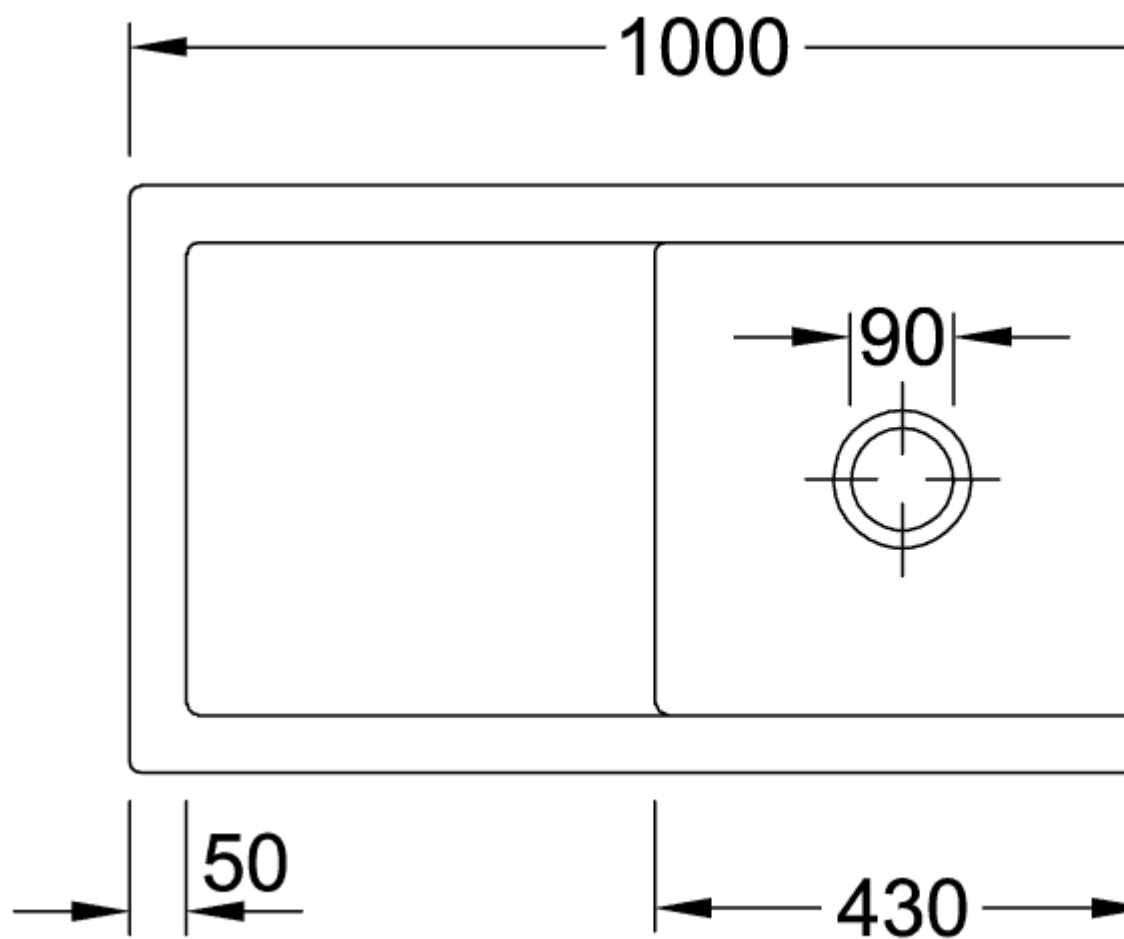

TIMELINE 60 FREGADERO ENCASTRADO RECTANGULAR

INFORMACIÓN DEL PRODUCTO

Título del artículo	Villeroy & Boch Timeline 60 Fregadero encastrado, incluido Desagüe automático, de Cerámica, 1000 x 510 mm, Snow White CeramicPlus
Número de artículo	679002KG
Montaje / tipo de montaje	Instalación sobre superficie
Indicaciones de montaje	anchura mínima de la unidad: 60cm
Suministro	1 x fregadero , 1 x válvula automática 1 x tapón, redondo
Longitud en mm	510
Anchura en mm	1000
Altura en mm	220
Profundidad interior	202
Colección	Timeline 60
Nombre del producto	Fregadero encastrado
Material	Cerámica
Otro material	Cestillo: Acero inoxidable Válvula: Acero inoxidable
Posición lavabo principal	Seno, reversible
Nombre del color	Snow White
Otros nombres de color	Cestillo: Cromado, Válvula: Cromado
Función del accesorio de desagüe	válvula automática

TECHNICAL DRAWINGS

679002KG

679002KG