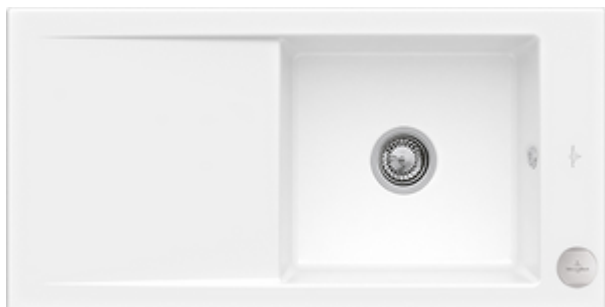

TIMELINE 60 FREGADERO ENCASTRADO RECTANGULAR

INFORMACIÓN DEL PRODUCTO

Título del artículo	Villeroy & Boch Timeline 60 Fregadero encastrado, incluido Desagüe automático, de Cerámica, 1000 x 510 mm, Snow White CeramicPlus
Número de artículo	679002KG
Montaje / tipo de montaje	Instalación sobre superficie
Indicaciones de montaje	anchura mínima de la unidad: 60cm
Suministro	1 x fregadero , 1 x válvula automática 1 x tapón, redondo
Longitud en mm	510
Anchura en mm	1000
Altura en mm	220
Profundidad interior	202
Colección	Timeline 60
Nombre del producto	Fregadero encastrado
Material	Cerámica
Otro material	Cestillo: Acero inoxidable Válvula: Acero inoxidable
Posición lavabo principal	Seno, reversible
Nombre del color	Snow White
Otros nombres de color	Cestillo: Cromado, Válvula: Cromado
Función del accesorio de desagüe	válvula automática