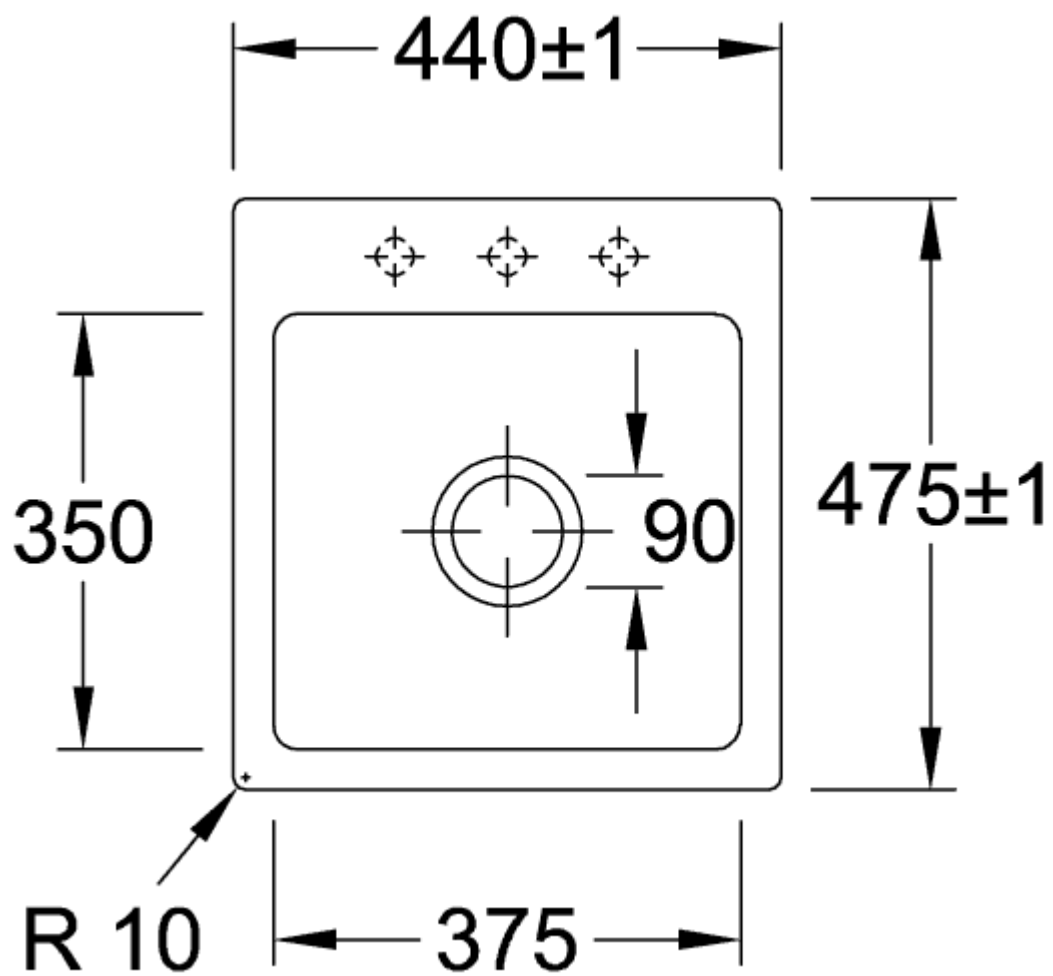

SUBWAY 45 XS FLAT FREGADERO A RAS RECTANGULAR

INFORMACIÓN DEL PRODUCTO

Título del artículo	Villeroy & Boch Subway 45 XS flat Fregadero a ras, incluido Desagüe automático, de Cerámica, 440 x 475 mm, Fossil CeramicPlus
Número de artículo	67812FKD
Montaje / tipo de montaje	instalación a ras
Indicaciones de montaje	anchura mínima de la unidad: 45cm, Para montaje a ras en encimera de piedra natural/artificial Grosor mínimo de la encimera: 3 cm
Suministro	1 x fregadero , 1 x válvula automática 1 x tapón, redondo
Longitud en mm	475
Anchura en mm	440
Altura en mm	220
Profundidad interior	205
Colección	Subway 45 XS flat
Nombre del producto	Fregadero a ras
Material	Cerámica
Otro material	Cestillo: Acero inoxidable Válvula: Acero inoxidable
Posición lavabo principal	Seno centrado
Nombre del color	Fossil
Otros nombres de color	Cestillo: Cromado, Válvula: Cromado
Función del accesorio de desagüe	válvula automática

TECHNICAL DRAWINGS

67812FKD

67812FKD