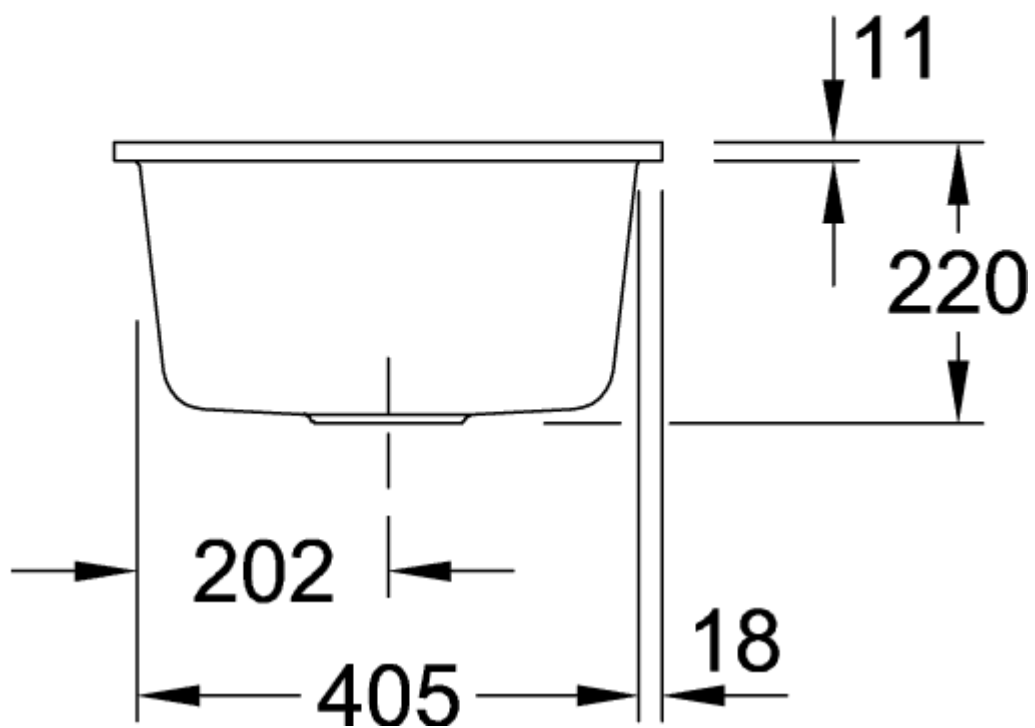

SUBWAY 45 XS FLAT FREGADERO A RAS RECTANGULAR

INFORMACIÓN DEL PRODUCTO

Título del artículo	Villeroy & Boch Subway 45 XS flat Fregadero a ras, incluido Desagüe automático, de Cerámica, 440 x 475 mm, Fossil CeramicPlus
Número de artículo	67812FKD
Montaje / tipo de montaje	instalación a ras
Indicaciones de montaje	anchura mínima de la unidad: 45cm, Para montaje a ras en encimera de piedra natural/artificial Grosor mínimo de la encimera: 3 cm
Suministro	1 x fregadero , 1 x válvula automática 1 x tapón, redondo
Longitud en mm	475
Anchura en mm	440
Altura en mm	220
Profundidad interior	205
Colección	Subway 45 XS flat
Nombre del producto	Fregadero a ras
Material	Cerámica
Otro material	Cestillo: Acero inoxidable Válvula: Acero inoxidable
Posición lavabo principal	Seno centrado
Nombre del color	Fossil
Otros nombres de color	Cestillo: Cromado, Válvula: Cromado
Función del accesorio de desagüe	válvula automática

TECHNICAL DRAWINGS

67812FKD

67812FKD