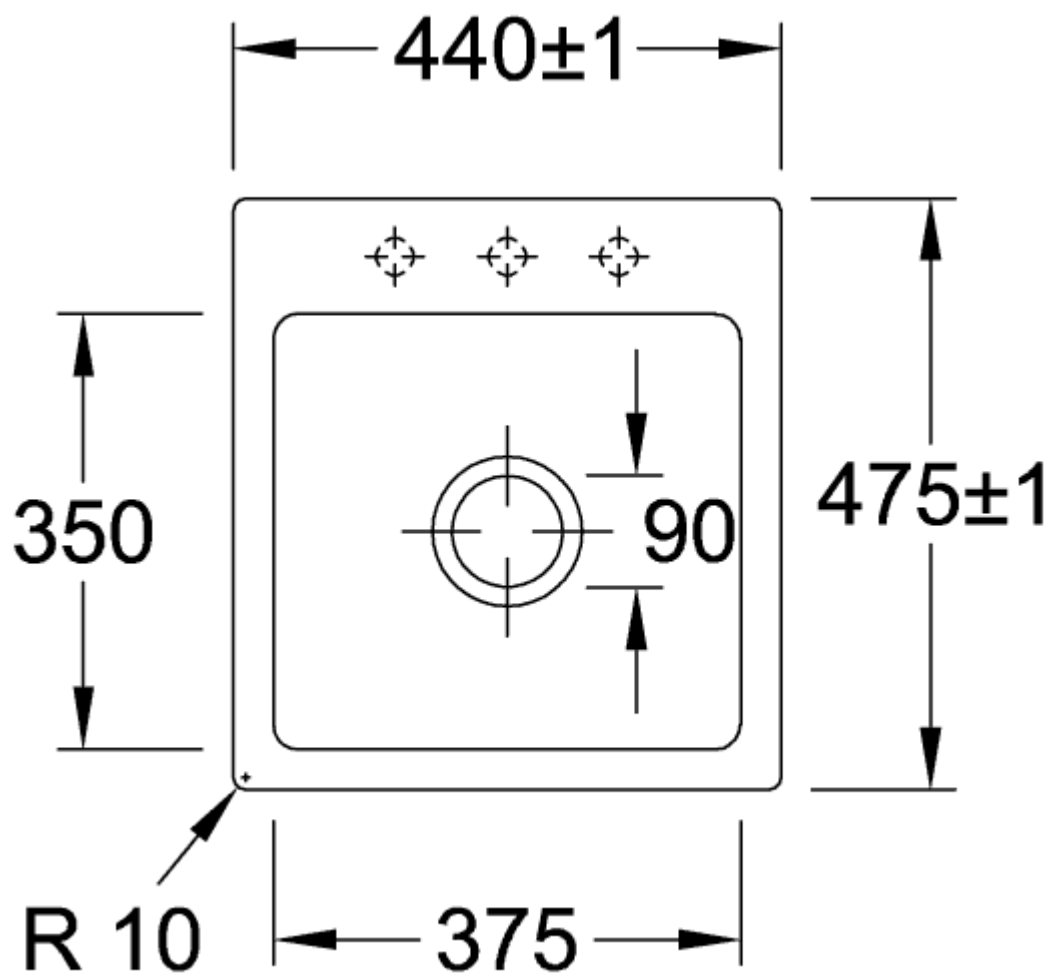

## SUBWAY 45 XS FLAT FREGADERO A RAS RECTANGULAR

### INFORMACIÓN DEL PRODUCTO

Título del artículo	Villeroy & Boch Subway 45 XS flat Fregadero a ras, incluido Desagüe manual, de Cerámica, 440 x 475 mm, Blanco CeramicPlus
Número de artículo	67811FR1
Montaje / tipo de montaje	instalación a ras
Indicaciones de montaje	anchura mínima de la unidad: 45cm, Para montaje a ras en encimera de piedra natural/artificial  Grosor mínimo de la encimera: 3 cm
Suministro	1 x fregadero , 1 x válvula de cestilla extraíble
Longitud en mm	475
Anchura en mm	440
Altura en mm	220
Profundidad interior	205
Colección	Subway 45 XS flat
Nombre del producto	Fregadero a ras
Material	Cerámica
Otro material	Cestillo: Acero inoxidable Válvula: Acero inoxidable
Posición lavabo principal	Seno centrado
Nombre del color	Blanco
Otros nombres de color	Cestillo: Cromado, Válvula: Cromado
Función del accesorio de desagüe	válvula de cestilla extraíble

## TECHNICAL DRAWINGS

67811FR1

67811FR1