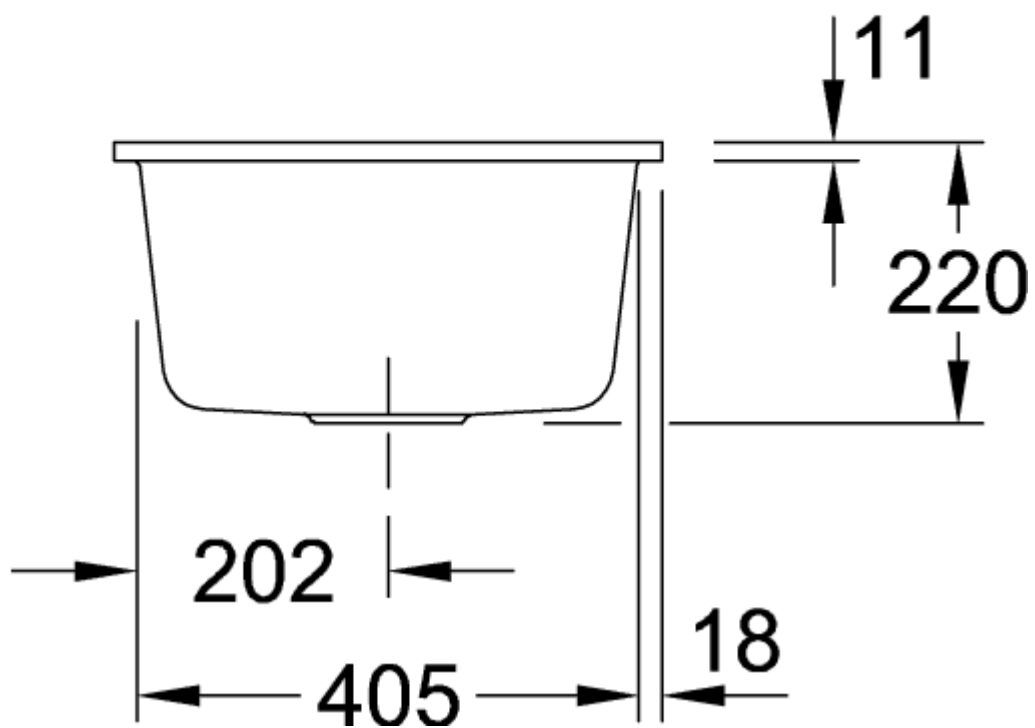

## SUBWAY 45 XS FLAT FREGADERO A RAS RECTANGULAR

### INFORMACIÓN DEL PRODUCTO

Título del artículo	Villeroy & Boch Subway 45 XS flat Fregadero a ras, incluido Desagüe manual, de Cerámica, 440 x 475 mm, Blanco CeramicPlus
Número de artículo	67811FR1
Montaje / tipo de montaje	instalación a ras
Indicaciones de montaje	anchura mínima de la unidad: 45cm, Para montaje a ras en encimera de piedra natural/artificial  Grosor mínimo de la encimera: 3 cm
Suministro	1 x fregadero , 1 x válvula de cestilla extraíble
Longitud en mm	475
Anchura en mm	440
Altura en mm	220
Profundidad interior	205
Colección	Subway 45 XS flat
Nombre del producto	Fregadero a ras
Material	Cerámica
Otro material	Cestillo: Acero inoxidable Válvula: Acero inoxidable
Posición lavabo principal	Seno centrado
Nombre del color	Blanco
Otros nombres de color	Cestillo: Cromado, Válvula: Cromado
Función del accesorio de desagüe	válvula de cestilla extraíble

## TECHNICAL DRAWINGS

67811FR1

67811FR1