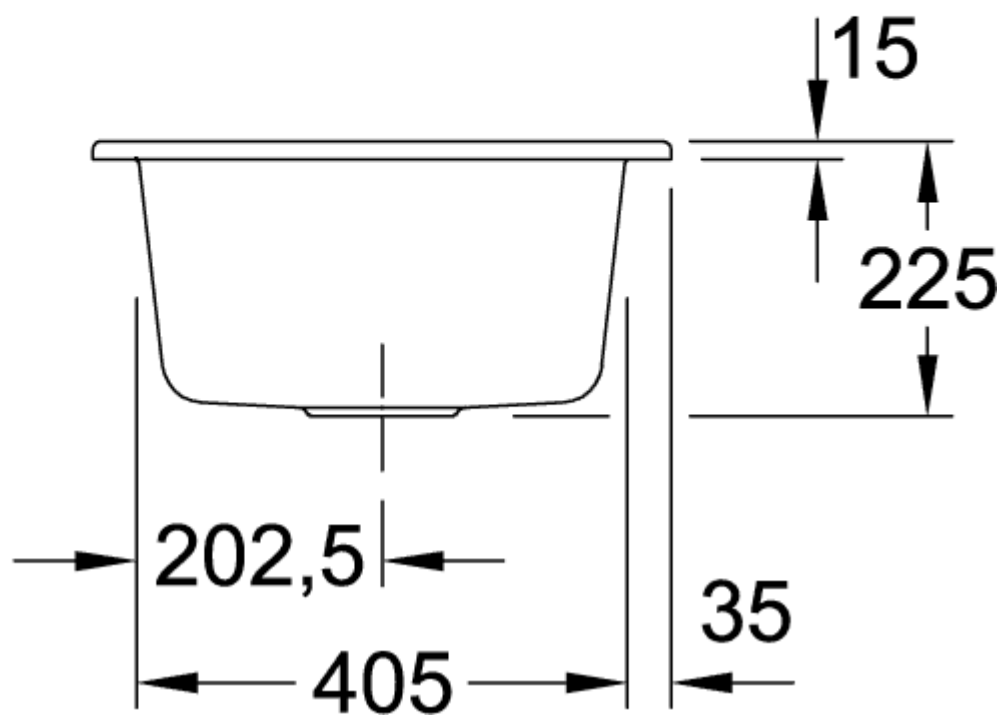

SUBWAY 45 XS FREGADERO ENCASTRADO RECTANGULAR

INFORMACIÓN DEL PRODUCTO

Título del artículo	Villeroy & Boch Subway 45 XS Fregadero encastrado, incluido Desagüe automático, de Cerámica, 475 x 510 mm, Snow White CeramicPlus
Número de artículo	678102KG
Montaje / tipo de montaje	Instalación sobre superficie
Indicaciones de montaje	anchura mínima de la unidad: 45cm
Suministro	1 x fregadero , 1 x válvula automática 1 x tapón, redondo
Longitud en mm	510
Anchura en mm	475
Altura en mm	225
Profundidad interior	205
Colección	Subway 45 XS
Nombre del producto	Fregadero encastrado
Material	Cerámica
Otro material	Cestillo: Acero inoxidable Válvula: Acero inoxidable
Posición lavabo principal	Seno centrado
Nombre del color	Snow White
Otros nombres de color	Cestillo: Cromado, Válvula: Cromado
Función del accesorio de desagüe	válvula automática

TECHNICAL DRAWINGS

678102KG

678102KG