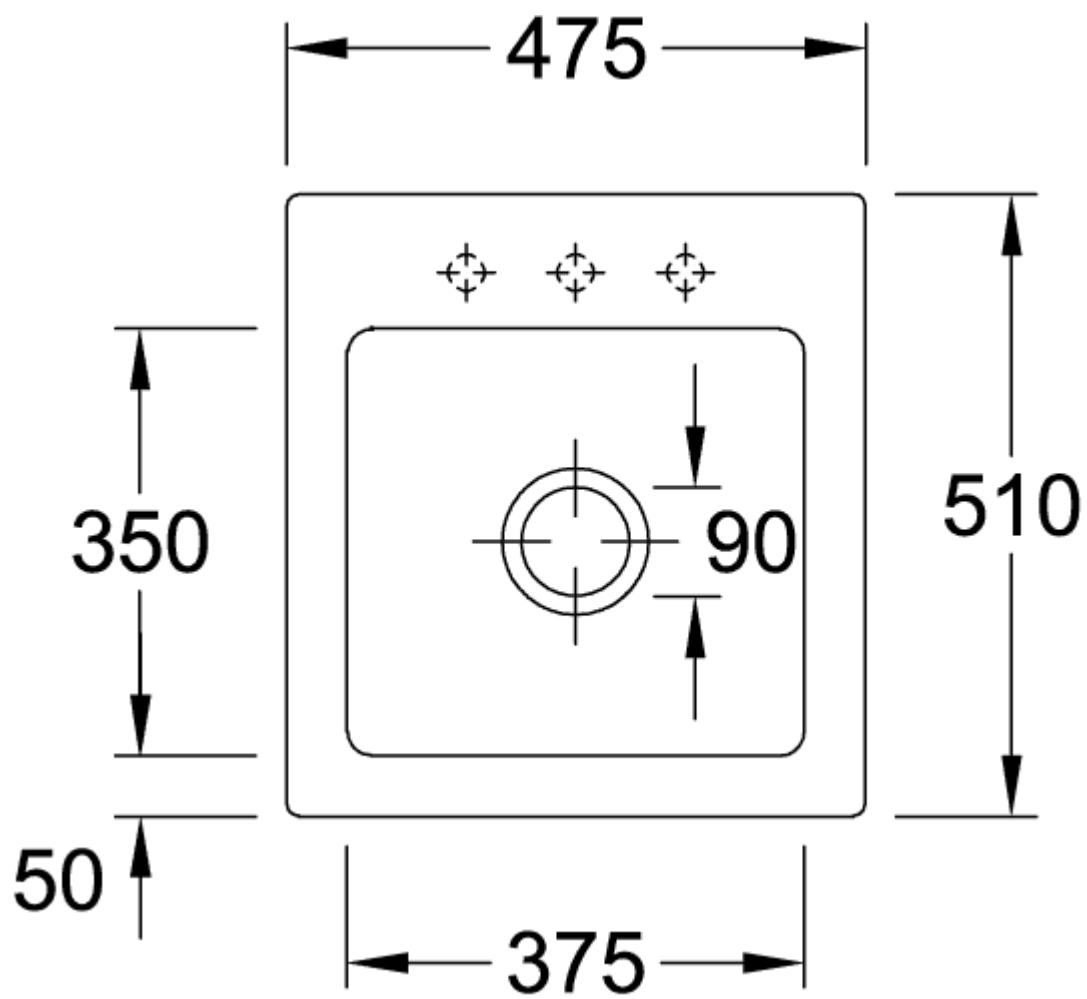

SUBWAY 45 XS FREGADERO ENCASTRADO RECTANGULAR

INFORMACIÓN DEL PRODUCTO

Título del artículo	Villeroy & Boch Subway 45 XS Fregadero encastrado, incluido Desagüe automático, de Cerámica, 475 x 510 mm, Snow White CeramicPlus
Número de artículo	678102KG
Montaje / tipo de montaje	Instalación sobre superficie
Indicaciones de montaje	anchura mínima de la unidad: 45cm
Suministro	1 x fregadero , 1 x válvula automática 1 x tapón, redondo
Longitud en mm	510
Anchura en mm	475
Altura en mm	225
Profundidad interior	205
Colección	Subway 45 XS
Nombre del producto	Fregadero encastrado
Material	Cerámica
Otro material	Cestillo: Acero inoxidable Válvula: Acero inoxidable
Posición lavabo principal	Seno centrado
Nombre del color	Snow White
Otros nombres de color	Cestillo: Cromado, Válvula: Cromado
Función del accesorio de desagüe	válvula automática

TECHNICAL DRAWINGS

678102KG

678102KG