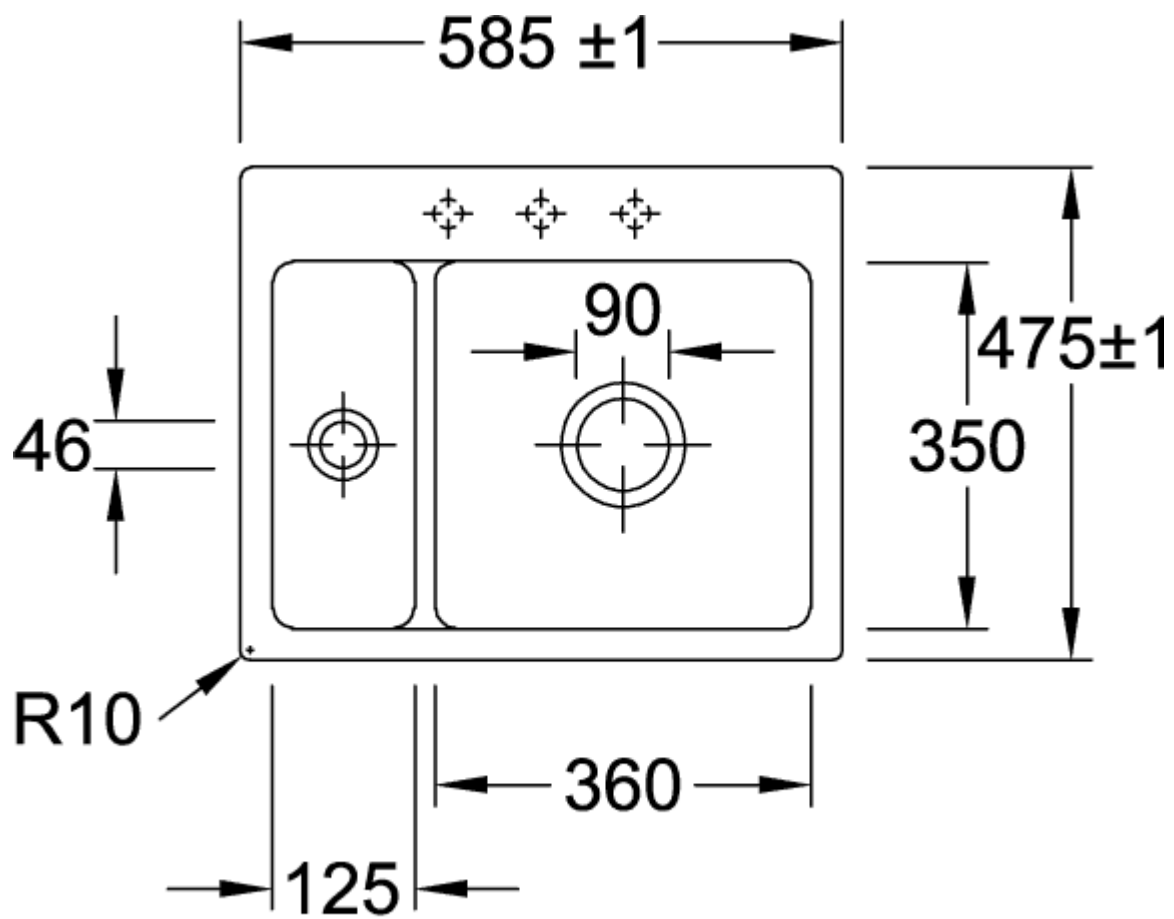

SUBWAY 60 XM FLAT FREGADERO A RAS RECTANGULAR

INFORMACIÓN DEL PRODUCTO

Título del artículo	Villeroy & Boch Subway 60 XM flat Fregadero a ras, incluido Desagüe automático, de Cerámica, 620 x 510 mm, Fossil CeramicPlus
Número de artículo	67802FKD
Montaje / tipo de montaje	instalación a ras
Indicaciones de montaje	anchura mínima de la unidad: 60cm, Para montaje a ras en encimera de piedra natural/artificial Grosor mínimo de la encimera: 3 cm
Suministro	1 x fregadero , 1 x válvula automática 1 x tapón, redondo
Longitud en mm	510
Anchura en mm	620
Altura en mm	225
Profundidad interior	205
Colección	Subway 60 XM flat
Nombre del producto	Fregadero a ras
Material	Cerámica
Otro material	Cestillo: Acero inoxidable Válvula: Acero inoxidable
Posición lavabo principal	Seno a la derecha
Nombre del color	Fossil
Otros nombres de color	Cestillo: Cromado, Válvula: Cromado
Función del accesorio de desagüe	válvula automática

TECHNICAL DRAWINGS

67802FKD

67802FKD