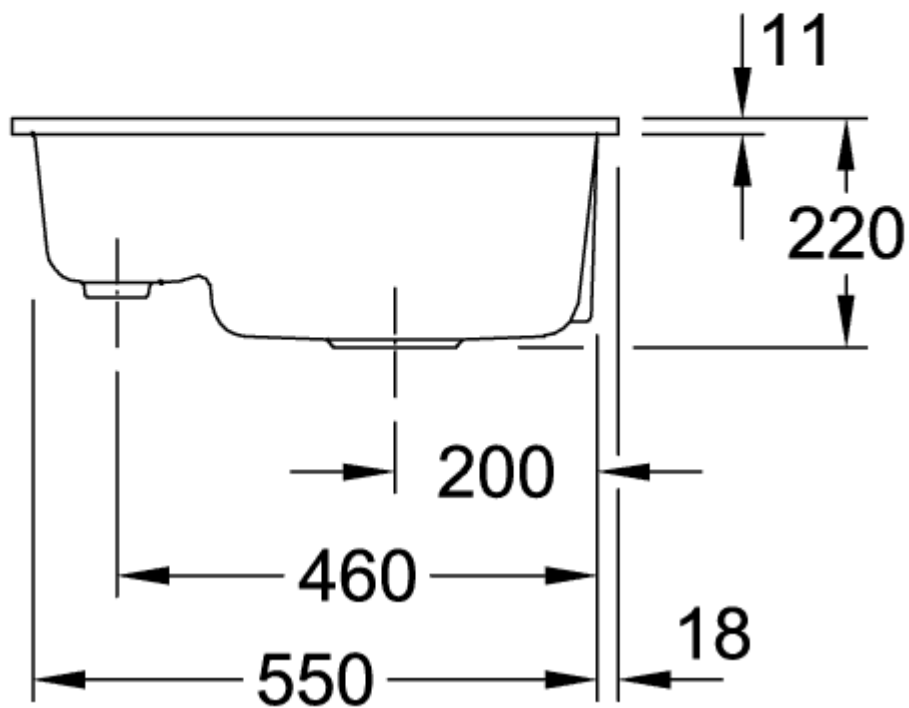

SUBWAY 60 XM FLAT FREGADERO A RAS RECTANGULAR

INFORMACIÓN DEL PRODUCTO

Título del artículo	Villeroy & Boch Subway 60 XM flat Fregadero a ras, incluido Desagüe automático, de Cerámica, 620 x 510 mm, Fossil CeramicPlus
Número de artículo	67802FKD
Montaje / tipo de montaje	instalación a ras
Indicaciones de montaje	anchura mínima de la unidad: 60cm, Para montaje a ras en encimera de piedra natural/artificial Grosor mínimo de la encimera: 3 cm
Suministro	1 x fregadero , 1 x válvula automática 1 x tapón, redondo
Longitud en mm	510
Anchura en mm	620
Altura en mm	225
Profundidad interior	205
Colección	Subway 60 XM flat
Nombre del producto	Fregadero a ras
Material	Cerámica
Otro material	Cestillo: Acero inoxidable Válvula: Acero inoxidable
Posición lavabo principal	Seno a la derecha
Nombre del color	Fossil
Otros nombres de color	Cestillo: Cromado, Válvula: Cromado
Función del accesorio de desagüe	válvula automática

TECHNICAL DRAWINGS

67802FKD

67802FKD