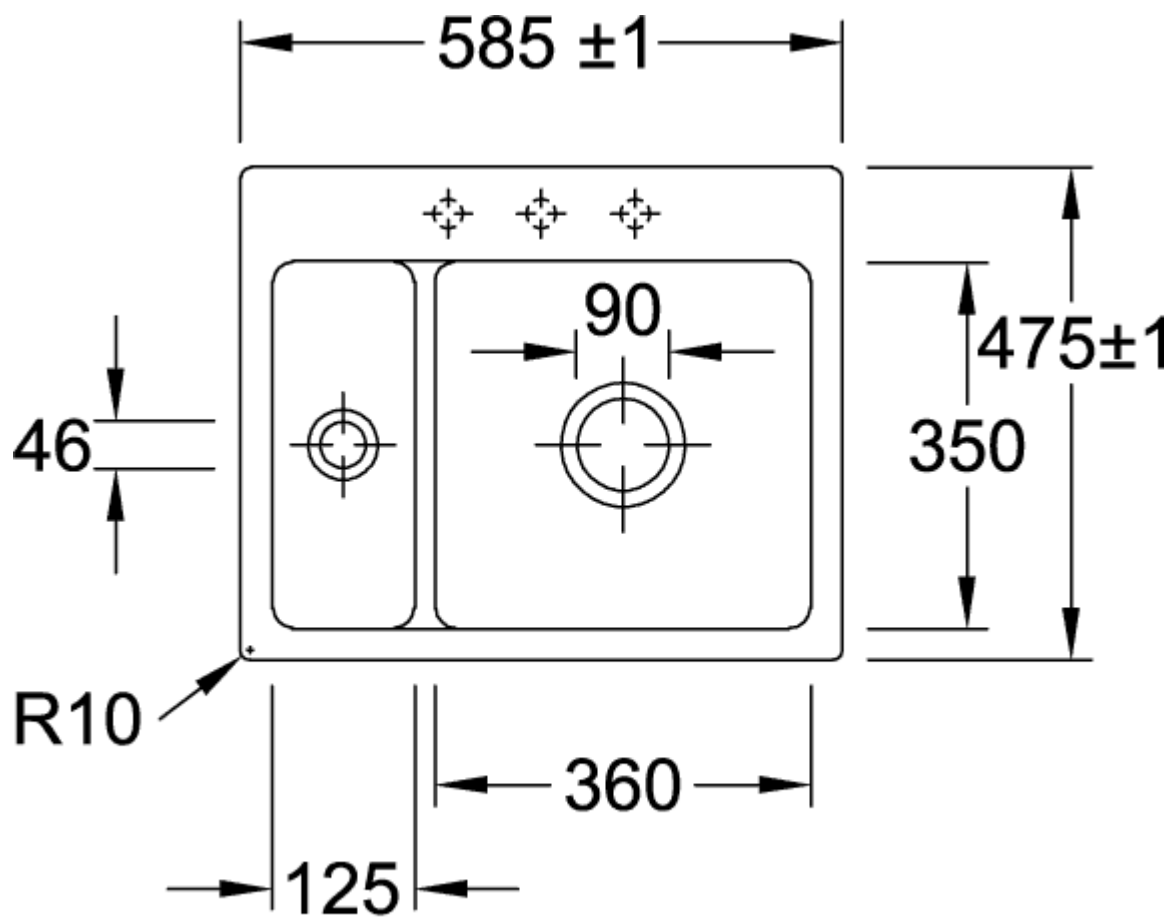

SUBWAY 60 XM FLAT FREGADERO A RAS RECTANGULAR

INFORMACIÓN DEL PRODUCTO

Título del artículo	Villeroy & Boch Subway 60 XM flat Fregadero a ras, incluido Desagüe manual, de Cerámica, 620 x 510 mm, Blanco CeramicPlus
Número de artículo	67801FR1
Montaje / tipo de montaje	instalación a ras
Indicaciones de montaje	anchura mínima de la unidad: 60cm, Para montaje a ras en encimera de piedra natural/artificial Grosor mínimo de la encimera: 3 cm
Suministro	1 x fregadero , 1 x válvula de cestilla extraíble
Longitud en mm	510
Anchura en mm	620
Altura en mm	225
Profundidad interior	205
Colección	Subway 60 XM flat
Nombre del producto	Fregadero a ras
Material	Cerámica
Otro material	Cestillo: Acero inoxidable Válvula: Acero inoxidable
Posición lavabo principal	Seno a la derecha
Nombre del color	Blanco
Otros nombres de color	Cestillo: Cromado, Válvula: Cromado
Función del accesorio de desagüe	válvula de cestilla extraíble

TECHNICAL DRAWINGS

67801FR1

67801FR1