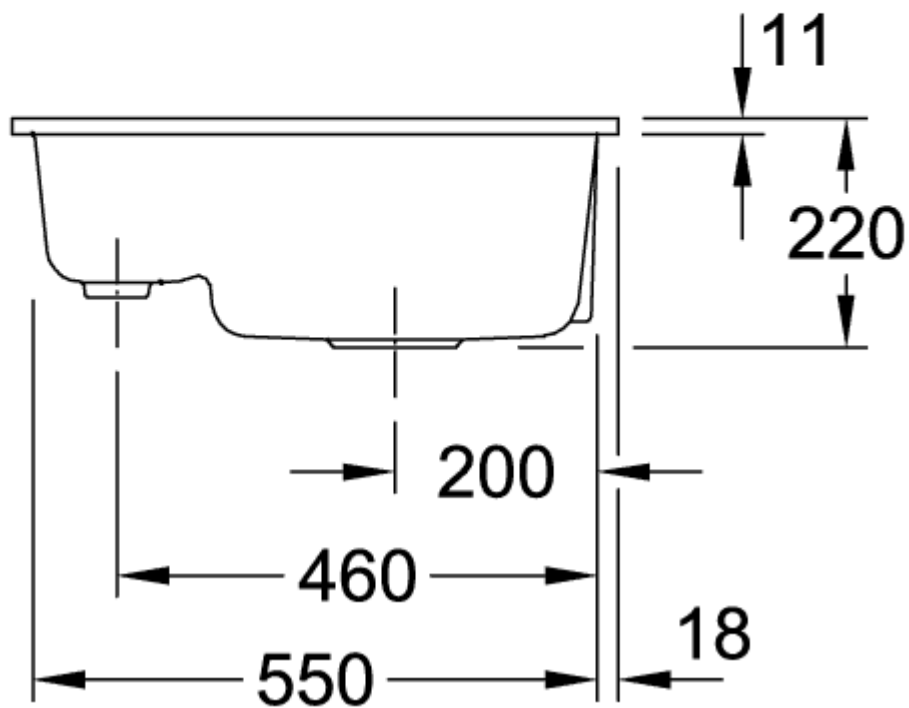

SUBWAY 60 XM FLAT FREGADERO A RAS RECTANGULAR

INFORMACIÓN DEL PRODUCTO

Título del artículo	Villeroy & Boch Subway 60 XM flat Fregadero a ras, incluido Desagüe manual, de Cerámica, 620 x 510 mm, Blanco CeramicPlus
Número de artículo	67801FR1
Montaje / tipo de montaje	instalación a ras
Indicaciones de montaje	anchura mínima de la unidad: 60cm, Para montaje a ras en encimera de piedra natural/artificial Grosor mínimo de la encimera: 3 cm
Suministro	1 x fregadero , 1 x válvula de cestilla extraíble
Longitud en mm	510
Anchura en mm	620
Altura en mm	225
Profundidad interior	205
Colección	Subway 60 XM flat
Nombre del producto	Fregadero a ras
Material	Cerámica
Otro material	Cestillo: Acero inoxidable Válvula: Acero inoxidable
Posición lavabo principal	Seno a la derecha
Nombre del color	Blanco
Otros nombres de color	Cestillo: Cromado, Válvula: Cromado
Función del accesorio de desagüe	válvula de cestilla extraíble

TECHNICAL DRAWINGS

67801FR1

67801FR1