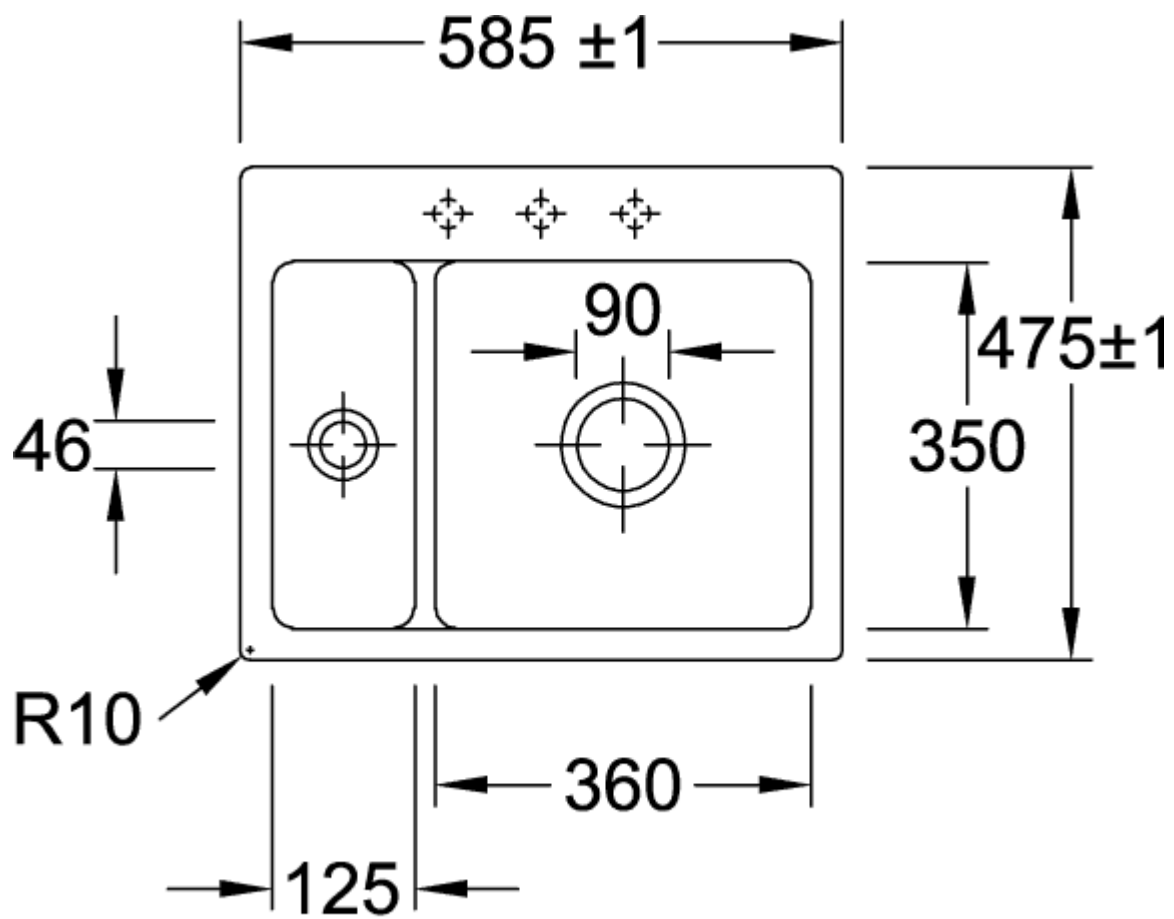

SUBWAY 60 XM FLAT FREGADERO A RAS RECTANGULAR

INFORMACIÓN DEL PRODUCTO

Título del artículo	Villeroy & Boch Subway 60 XM flat Fregadero a ras, incluido Desagüe manual, de Cerámica, 620 x 510 mm, Fossil CeramicPlus
Número de artículo	67801FKD
Montaje / tipo de montaje	instalación a ras
Indicaciones de montaje	anchura mínima de la unidad: 60cm, Para montaje a ras en encimera de piedra natural/artificial Grosor mínimo de la encimera: 3 cm
Suministro	1 x fregadero , 1 x válvula de cestilla extraíble
Longitud en mm	510
Anchura en mm	620
Altura en mm	225
Profundidad interior	205
Colección	Subway 60 XM flat
Nombre del producto	Fregadero a ras
Material	Cerámica
Otro material	Cestillo: Acero inoxidable Válvula: Acero inoxidable
Posición lavabo principal	Seno a la derecha
Nombre del color	Fossil
Otros nombres de color	Cestillo: Cromado, Válvula: Cromado
Función del accesorio de desagüe	válvula de cestilla extraíble

TECHNICAL DRAWINGS

67801FKD

67801FKD