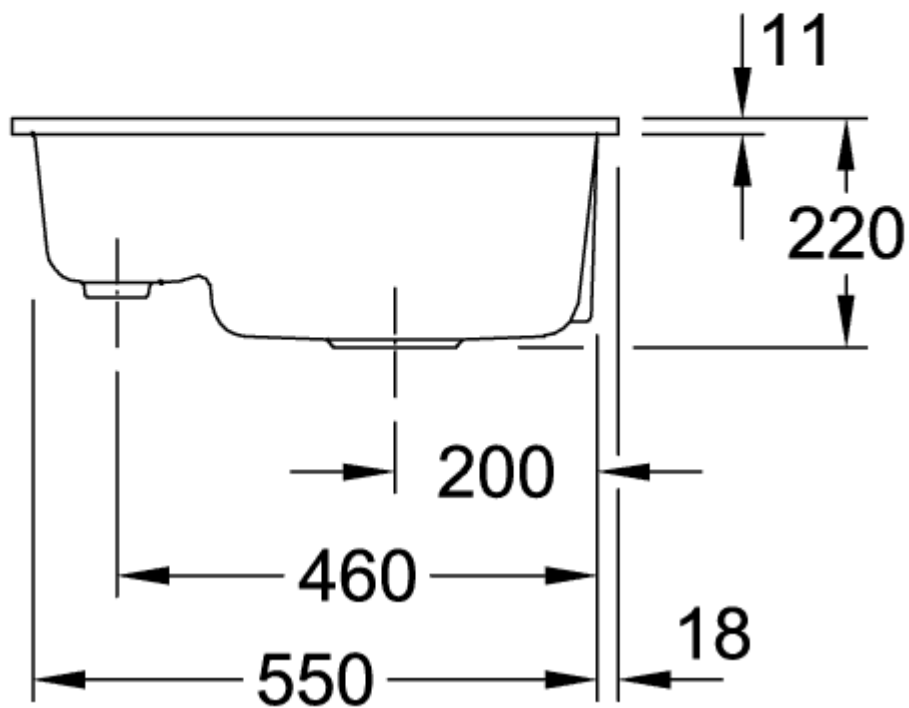

SUBWAY 60 XM FLAT FREGADERO A RAS RECTANGULAR

INFORMACIÓN DEL PRODUCTO

Título del artículo	Villeroy & Boch Subway 60 XM flat Fregadero a ras, incluido Desagüe manual, de Cerámica, 620 x 510 mm, Fossil CeramicPlus
Número de artículo	67801FKD
Montaje / tipo de montaje	instalación a ras
Indicaciones de montaje	anchura mínima de la unidad: 60cm, Para montaje a ras en encimera de piedra natural/artificial Grosor mínimo de la encimera: 3 cm
Suministro	1 x fregadero , 1 x válvula de cestilla extraíble
Longitud en mm	510
Anchura en mm	620
Altura en mm	225
Profundidad interior	205
Colección	Subway 60 XM flat
Nombre del producto	Fregadero a ras
Material	Cerámica
Otro material	Cestillo: Acero inoxidable Válvula: Acero inoxidable
Posición lavabo principal	Seno a la derecha
Nombre del color	Fossil
Otros nombres de color	Cestillo: Cromado, Válvula: Cromado
Función del accesorio de desagüe	válvula de cestilla extraíble

TECHNICAL DRAWINGS

67801FKD

67801FKD