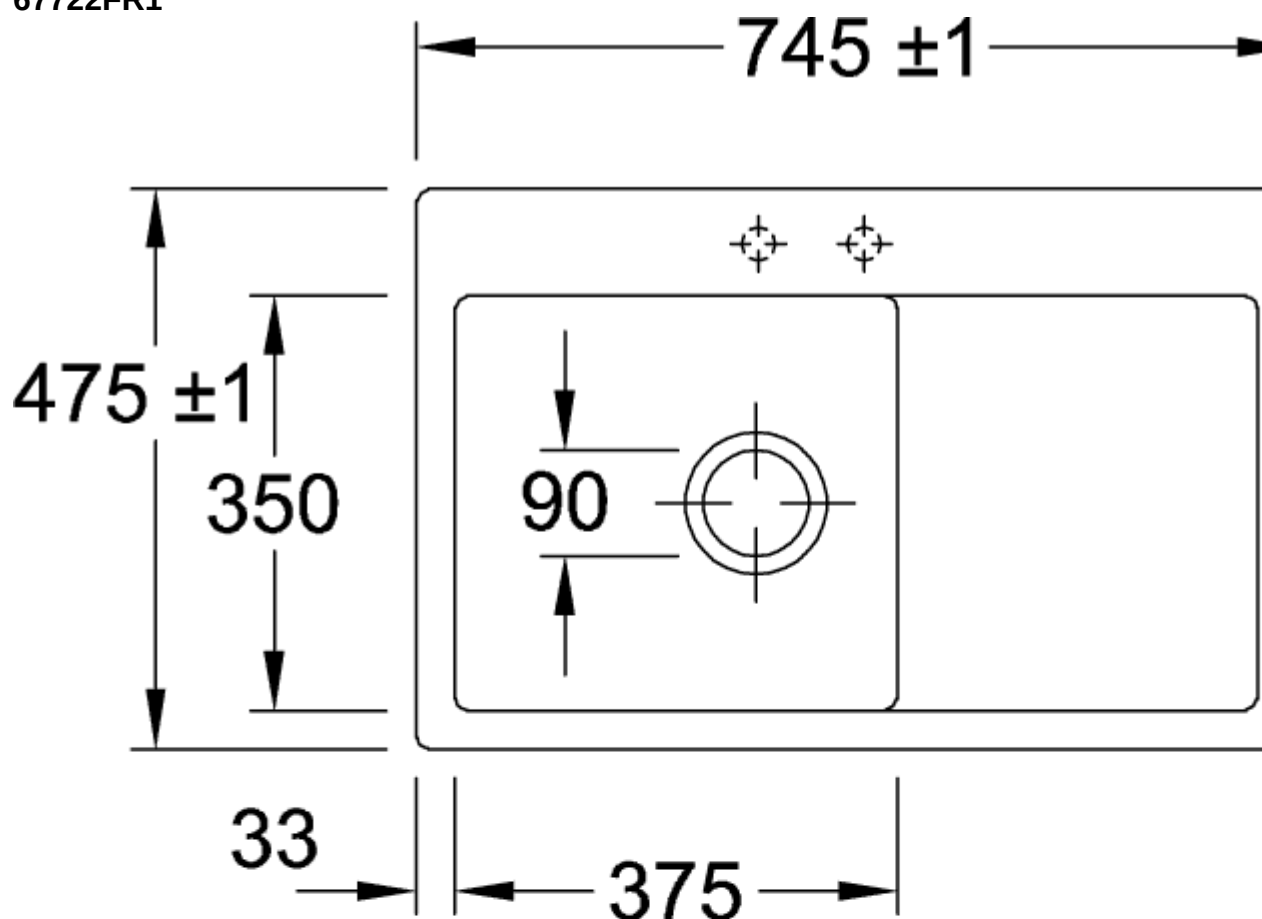

## SUBWAY 45 FLAT FREGADERO A RAS RECTANGULAR

### INFORMACIÓN DEL PRODUCTO

Título del artículo	Villeroy & Boch Subway 45 flat Fregadero a ras, incluido Desagüe automático, de Cerámica, 745 x 475 mm, Blanco CeramicPlus
Número de artículo	67722FR1
Montaje / tipo de montaje	instalación a ras
Indicaciones de montaje	anchura mínima de la unidad: 45cm, Grosor mínimo de la encimera usada con un lavavajillas: 4 cm Para montaje a ras en encimera de piedra natural/artificial
Suministro	1 x fregadero , 1 x válvula automática 1 x tapón, redondo
Longitud en mm	475
Anchura en mm	745
Altura en mm	220
Profundidad interior	200
Colección	Subway 45 flat
Nombre del producto	Fregadero a ras
Material	Cerámica
Otro material	Cestillo: Acero inoxidable Válvula: Acero inoxidable
Posición lavabo principal	Seno a la izquierda
Nombre del color	Blanco
Otros nombres de color	Cestillo: Cromado, Válvula: Cromado
Función del accesorio de desagüe	válvula automática

## TECHNICAL DRAWINGS

67722FR1

67722FR1