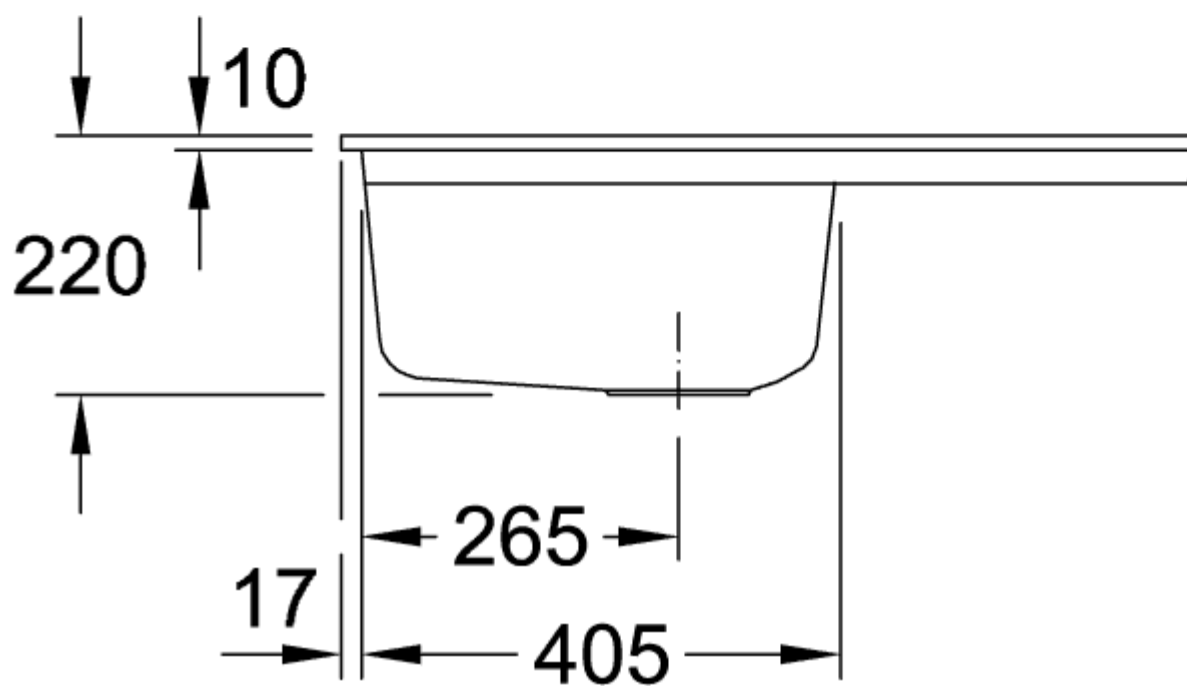

## SUBWAY 45 FLAT FREGADERO A RAS RECTANGULAR

### INFORMACIÓN DEL PRODUCTO

Título del artículo	Villeroy & Boch Subway 45 flat Fregadero a ras, incluido Desagüe automático, de Cerámica, 745 x 475 mm, Blanco CeramicPlus
Número de artículo	67722FR1
Montaje / tipo de montaje	instalación a ras
Indicaciones de montaje	anchura mínima de la unidad: 45cm, Grosor mínimo de la encimera usada con un lavavajillas: 4 cm Para montaje a ras en encimera de piedra natural/artificial
Suministro	1 x fregadero , 1 x válvula automática 1 x tapón, redondo
Longitud en mm	475
Anchura en mm	745
Altura en mm	220
Profundidad interior	200
Colección	Subway 45 flat
Nombre del producto	Fregadero a ras
Material	Cerámica
Otro material	Cestillo: Acero inoxidable Válvula: Acero inoxidable
Posición lavabo principal	Seno a la izquierda
Nombre del color	Blanco
Otros nombres de color	Cestillo: Cromado, Válvula: Cromado
Función del accesorio de desagüe	válvula automática

## TECHNICAL DRAWINGS

67722FR1

67722FR1