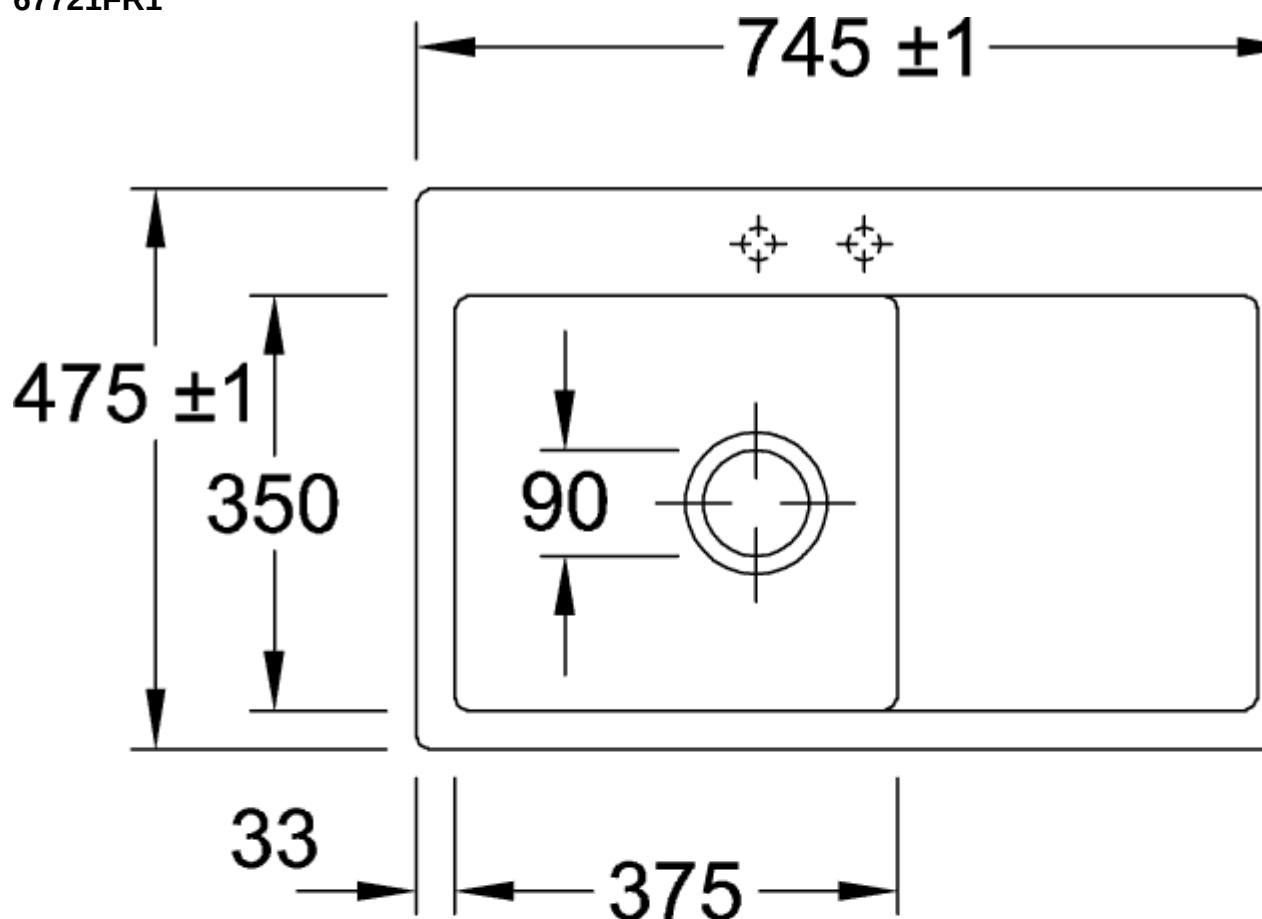

## SUBWAY 45 FLAT FREGADERO A RAS RECTANGULAR

### INFORMACIÓN DEL PRODUCTO

Título del artículo	Villeroy & Boch Subway 45 flat Fregadero a ras, incluido Desagüe manual, de Cerámica, 745 x 475 mm, Blanco CeramicPlus
Número de artículo	67721FR1
Montaje / tipo de montaje	instalación a ras
Indicaciones de montaje	anchura mínima de la unidad: 45cm, Grosor mínimo de la encimera usada con un lavavajillas: 4 cm Para montaje a ras en encimera de piedra natural/artificial
Suministro	1 x fregadero , 1 x válvula de cestilla extraíble
Longitud en mm	475
Anchura en mm	745
Altura en mm	220
Profundidad interior	200
Colección	Subway 45 flat
Nombre del producto	Fregadero a ras
Material	Cerámica
Otro material	Cestillo: Acero inoxidable Válvula: Acero inoxidable
Posición lavabo principal	Seno a la izquierda
Nombre del color	Blanco
Otros nombres de color	Cestillo: Cromado, Válvula: Cromado
Función del accesorio de desagüe	válvula de cestilla extraíble

## TECHNICAL DRAWINGS

67721FR1

67721FR1