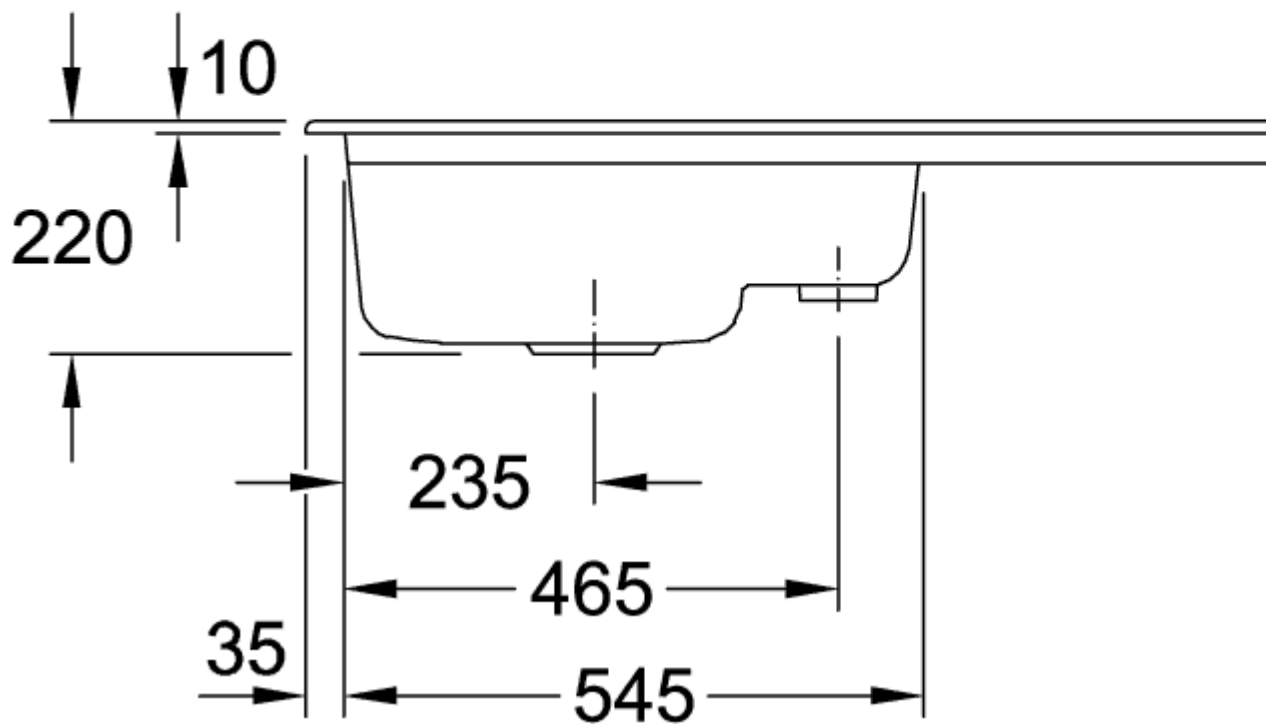

SUBWAY 45 FREGADERO ENCASTRADO RECTANGULAR

INFORMACIÓN DEL PRODUCTO

Título del artículo	Villeroy & Boch Subway 45 Fregadero encastrado, incluido Desagüe manual, de Cerámica, 780 x 510 mm, Blanco CeramicPlus
Número de artículo	677201R1
Montaje / tipo de montaje	Instalación sobre superficie
Indicaciones de montaje	anchura mínima de la unidad: 45cm
Suministro	1 x fregadero , 1 x válvula de cestilla extraíble
Longitud en mm	510
Anchura en mm	780
Altura en mm	220
Profundidad interior	200
Colección	Subway 45
Nombre del producto	Fregadero encastrado
Material	Cerámica
Otro material	Cestillo: Acero inoxidable Válvula: Acero inoxidable
Posición lavabo principal	Seno a la izquierda
Nombre del color	Blanco
Otros nombres de color	Cestillo: Cromado, Válvula: Cromado
Función del accesorio de desagüe	válvula de cestilla extraíble

TECHNICAL DRAWINGS

677201R1

677201R1