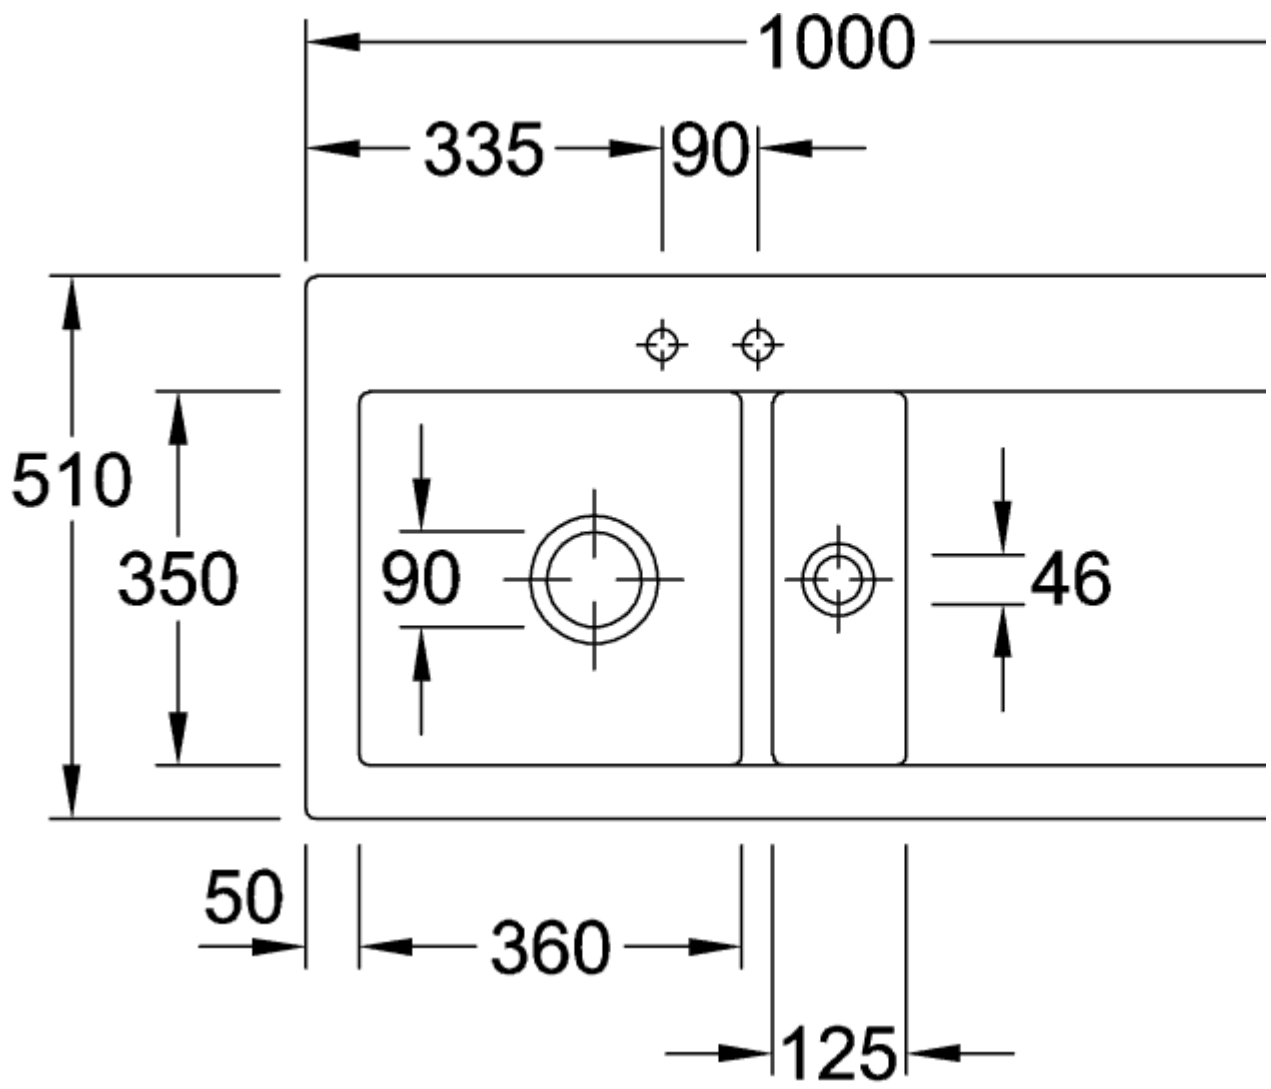

SUBWAY 45 FREGADERO ENCASTRADO RECTANGULAR

INFORMACIÓN DEL PRODUCTO

Título del artículo	Villeroy & Boch Subway 45 Fregadero encastrado, incluido Desagüe manual, de Cerámica, 780 x 510 mm, Blanco CeramicPlus
Número de artículo	677201R1
Montaje / tipo de montaje	Instalación sobre superficie
Indicaciones de montaje	anchura mínima de la unidad: 45cm
Suministro	1 x fregadero , 1 x válvula de cestilla extraíble
Longitud en mm	510
Anchura en mm	780
Altura en mm	220
Profundidad interior	200
Colección	Subway 45
Nombre del producto	Fregadero encastrado
Material	Cerámica
Otro material	Cestillo: Acero inoxidable Válvula: Acero inoxidable
Posición lavabo principal	Seno a la izquierda
Nombre del color	Blanco
Otros nombres de color	Cestillo: Cromado, Válvula: Cromado
Función del accesorio de desagüe	válvula de cestilla extraíble

TECHNICAL DRAWINGS

677201R1

677201R1