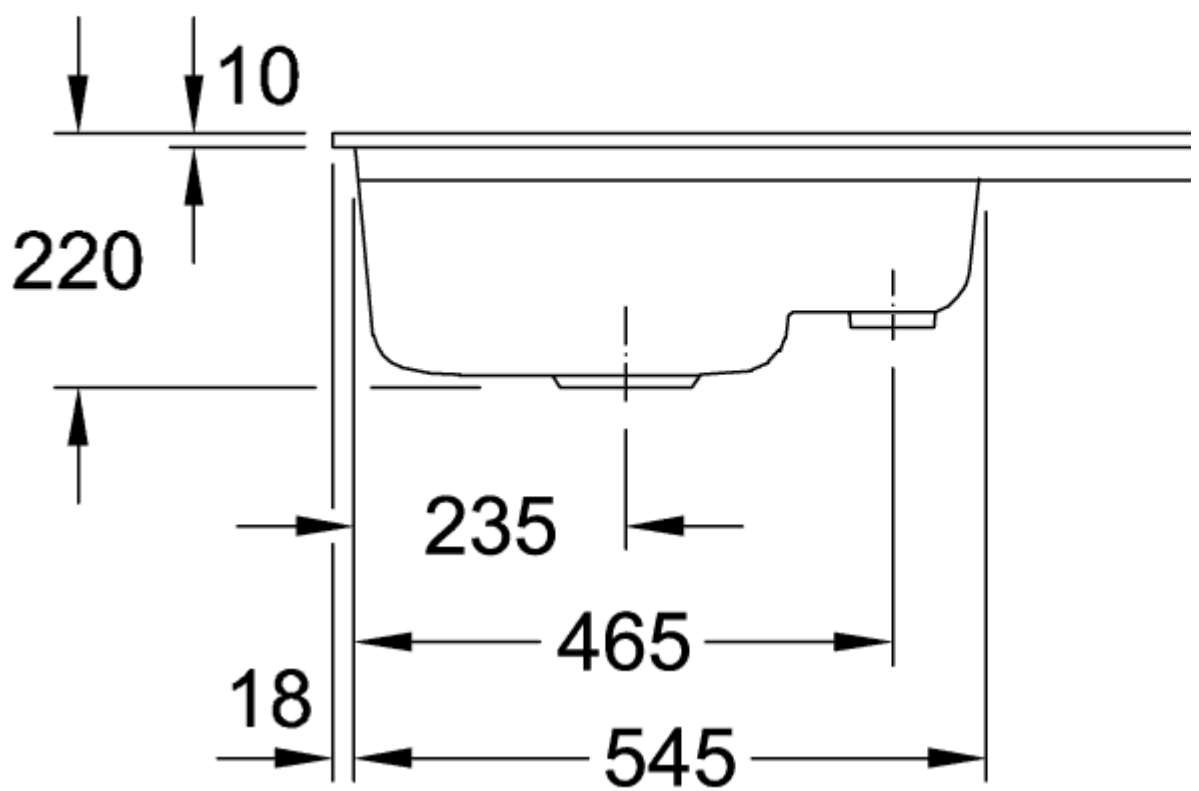

## SUBWAY 60 FLAT FREGADERO A RAS RECTANGULAR

### INFORMACIÓN DEL PRODUCTO

Título del artículo	Villeroy & Boch Subway 60 flat Fregadero a ras, incluido Desagüe automático, de Cerámica, 965 x 475 mm, Blanco CeramicPlus
Número de artículo	67702FR1
Montaje / tipo de montaje	instalación a ras
Indicaciones de montaje	anchura mínima de la unidad: 60cm, Grosor mínimo de la encimera usada con un lavavajillas: 4 cm Para montaje a ras en encimera de piedra natural/artificial
Suministro	1 x fregadero , 1 x válvula automática 1 x tapón, redondo
Longitud en mm	475
Anchura en mm	965
Altura en mm	220
Profundidad interior	200
Colección	Subway 60 flat
Nombre del producto	Fregadero a ras
Material	Cerámica
Otro material	Cestillo: Acero inoxidable Válvula: Acero inoxidable
Posición lavabo principal	Seno a la izquierda
Nombre del color	Blanco
Otros nombres de color	Cestillo: Cromado, Válvula: Cromado
Función del accesorio de desagüe	válvula automática

## TECHNICAL DRAWINGS

67702FR1

67702FR1