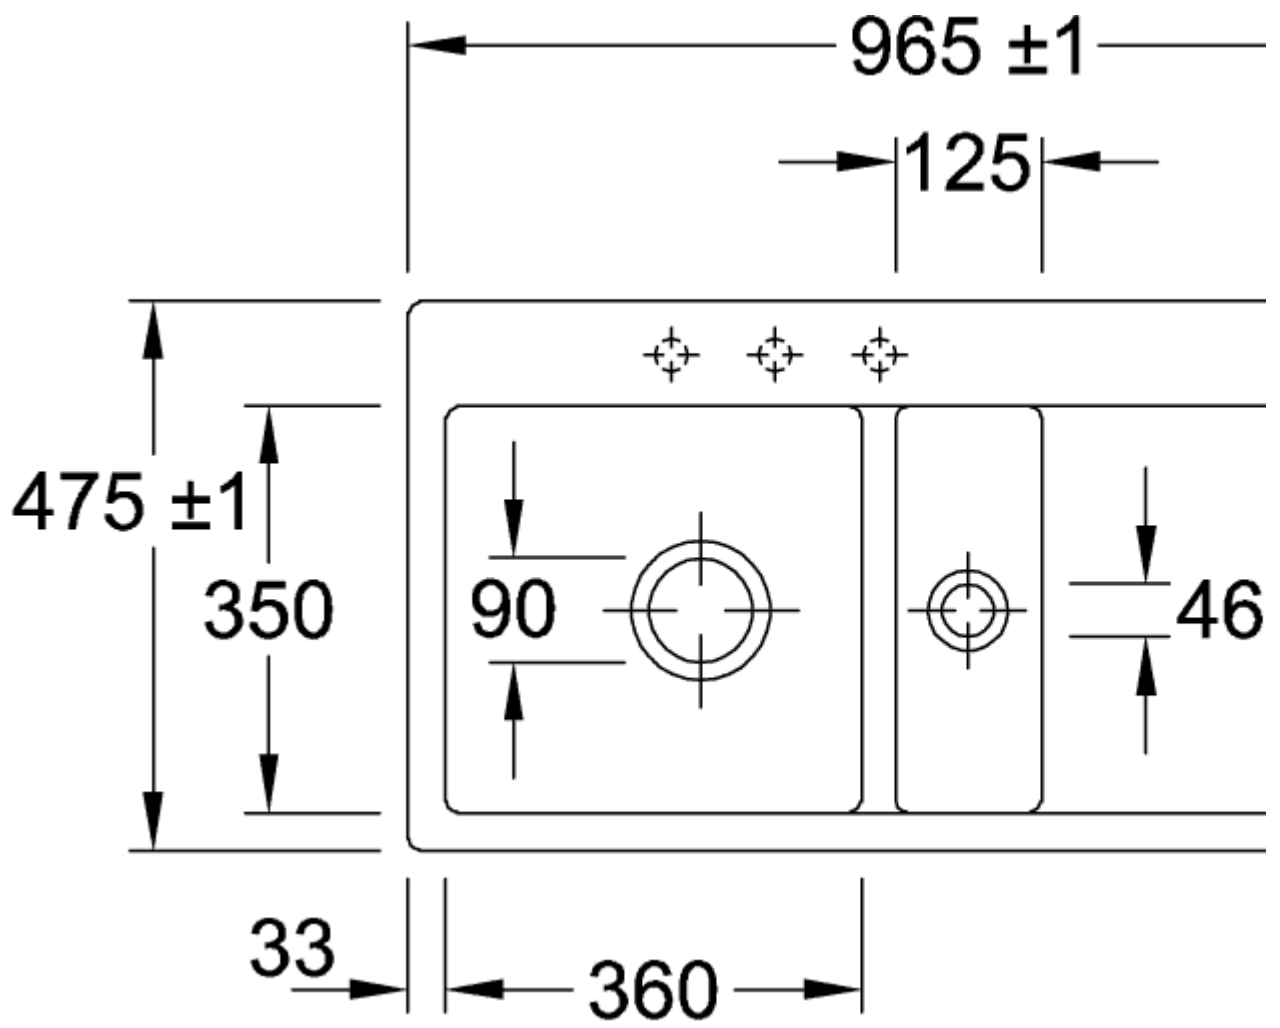

## SUBWAY 60 FLAT FREGADERO A RAS RECTANGULAR

### INFORMACIÓN DEL PRODUCTO

Título del artículo	Villeroy & Boch Subway 60 flat Fregadero a ras, incluido Desagüe automático, de Cerámica, 965 x 475 mm, Blanco CeramicPlus
Número de artículo	67702FR1
Montaje / tipo de montaje	instalación a ras
Indicaciones de montaje	anchura mínima de la unidad: 60cm, Grosor mínimo de la encimera usada con un lavavajillas: 4 cm Para montaje a ras en encimera de piedra natural/artificial
Suministro	1 x fregadero , 1 x válvula automática 1 x tapón, redondo
Longitud en mm	475
Anchura en mm	965
Altura en mm	220
Profundidad interior	200
Colección	Subway 60 flat
Nombre del producto	Fregadero a ras
Material	Cerámica
Otro material	Cestillo: Acero inoxidable Válvula: Acero inoxidable
Posición lavabo principal	Seno a la izquierda
Nombre del color	Blanco
Otros nombres de color	Cestillo: Cromado, Válvula: Cromado
Función del accesorio de desagüe	válvula automática

## TECHNICAL DRAWINGS

67702FR1

67702FR1