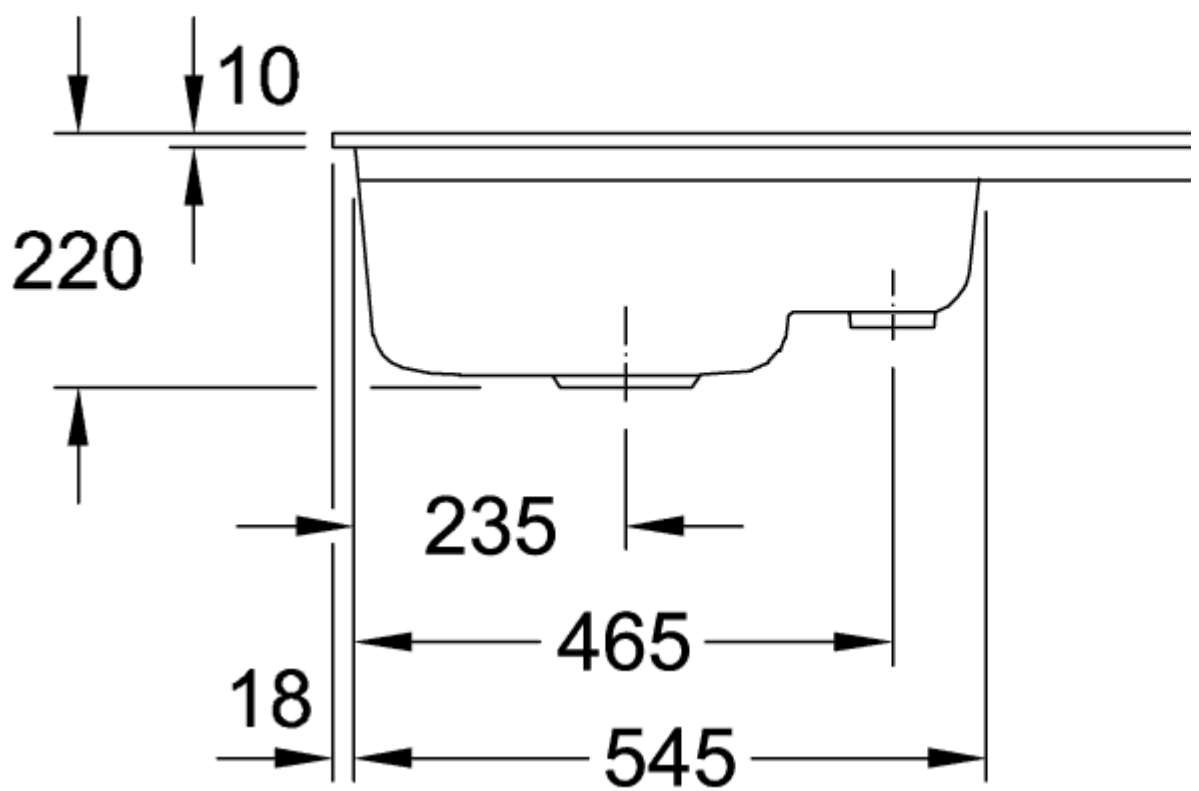

SUBWAY 60 FLAT FREGADERO A RAS RECTANGULAR

INFORMACIÓN DEL PRODUCTO

Título del artículo	Villeroy & Boch Subway 60 flat Fregadero a ras, incluido Desagüe manual, de Cerámica, 965 x 475 mm, Blanco CeramicPlus
Número de artículo	67701FR1
Montaje / tipo de montaje	instalación a ras
Indicaciones de montaje	anchura mínima de la unidad: 60cm, Grosor mínimo de la encimera usada con un lavavajillas: 4 cm Para montaje a ras en encimera de piedra natural/artificial
Suministro	1 x fregadero , 1 x válvula de cestilla extraíble
Longitud en mm	475
Anchura en mm	965
Altura en mm	220
Profundidad interior	200
Colección	Subway 60 flat
Nombre del producto	Fregadero a ras
Material	Cerámica
Otro material	Cestillo: Acero inoxidable Válvula: Acero inoxidable
Posición lavabo principal	Seno a la izquierda
Nombre del color	Blanco
Otros nombres de color	Cestillo: Cromado, Válvula: Cromado
Función del accesorio de desagüe	válvula de cestilla extraíble

TECHNICAL DRAWINGS

67701FR1

67701FR1