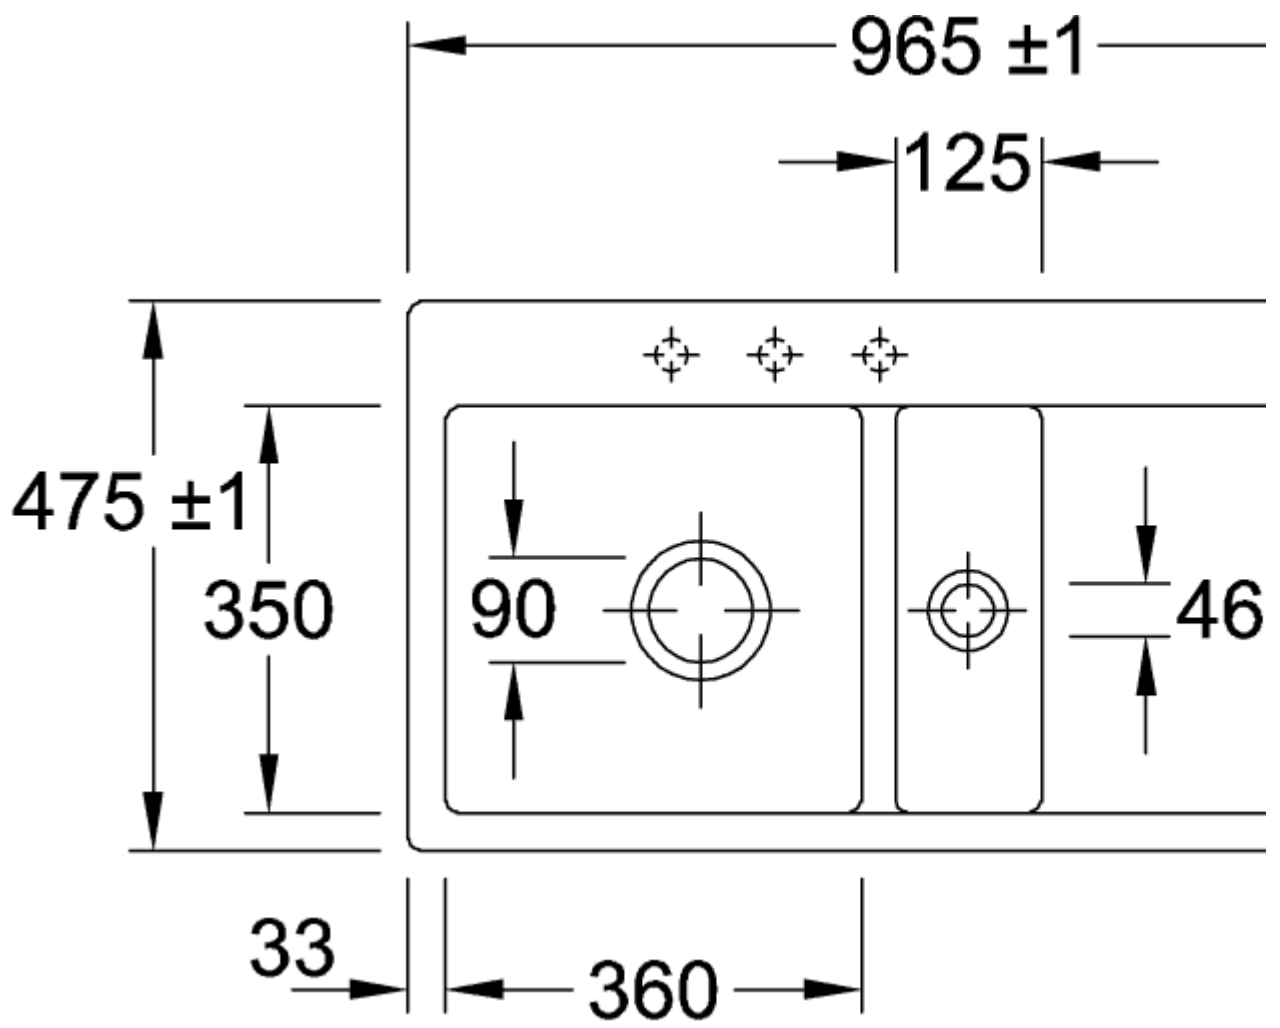

SUBWAY 60 FLAT FREGADERO A RAS RECTANGULAR

INFORMACIÓN DEL PRODUCTO

Título del artículo	Villeroy & Boch Subway 60 flat Fregadero a ras, incluido Desagüe manual, de Cerámica, 965 x 475 mm, Blanco CeramicPlus
Número de artículo	67701FR1
Montaje / tipo de montaje	instalación a ras
Indicaciones de montaje	anchura mínima de la unidad: 60cm, Grosor mínimo de la encimera usada con un lavavajillas: 4 cm Para montaje a ras en encimera de piedra natural/artificial
Suministro	1 x fregadero , 1 x válvula de cestilla extraíble
Longitud en mm	475
Anchura en mm	965
Altura en mm	220
Profundidad interior	200
Colección	Subway 60 flat
Nombre del producto	Fregadero a ras
Material	Cerámica
Otro material	Cestillo: Acero inoxidable Válvula: Acero inoxidable
Posición lavabo principal	Seno a la izquierda
Nombre del color	Blanco
Otros nombres de color	Cestillo: Cromado, Válvula: Cromado
Función del accesorio de desagüe	válvula de cestilla extraíble

TECHNICAL DRAWINGS

67701FR1

67701FR1