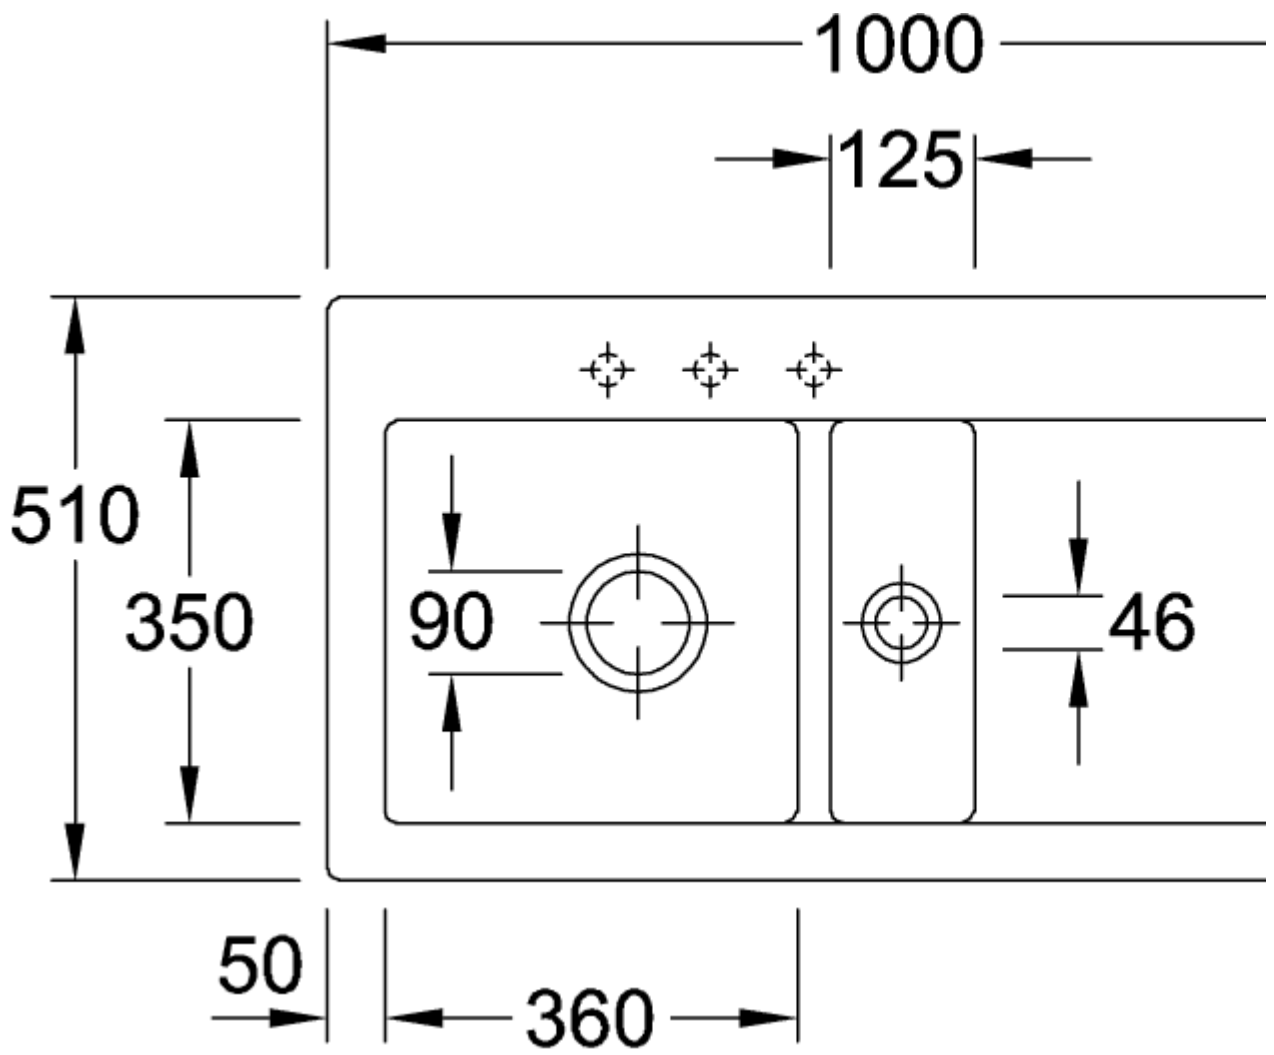

## SUBWAY 60 FREGADERO ENCASTRADO RECTANGULAR

### INFORMACIÓN DEL PRODUCTO

Título del artículo	Villeroy & Boch Subway 60 Fregadero encastrado, incluido Desagüe manual, de Cerámica, 1000 x 510 mm, Snow White CeramicPlus
Número de artículo	677001KG
Montaje / tipo de montaje	Instalación sobre superficie
Indicaciones de montaje	anchura mínima de la unidad: 60cm
Suministro	1 x fregadero , 1 x válvula de cestilla extraíble
Longitud en mm	510
Anchura en mm	1000
Altura en mm	220
Profundidad interior	200
Colección	Subway 60
Nombre del producto	Fregadero encastrado
Material	Cerámica
Otro material	Cestillo: Acero inoxidable Válvula: Acero inoxidable
Posición lavabo principal	Seno a la izquierda
Nombre del color	Snow White
Otros nombres de color	Cestillo: Cromado, Válvula: Cromado
Función del accesorio de desagüe	válvula de cestilla extraíble

## TECHNICAL DRAWINGS

677001KG

677001KG