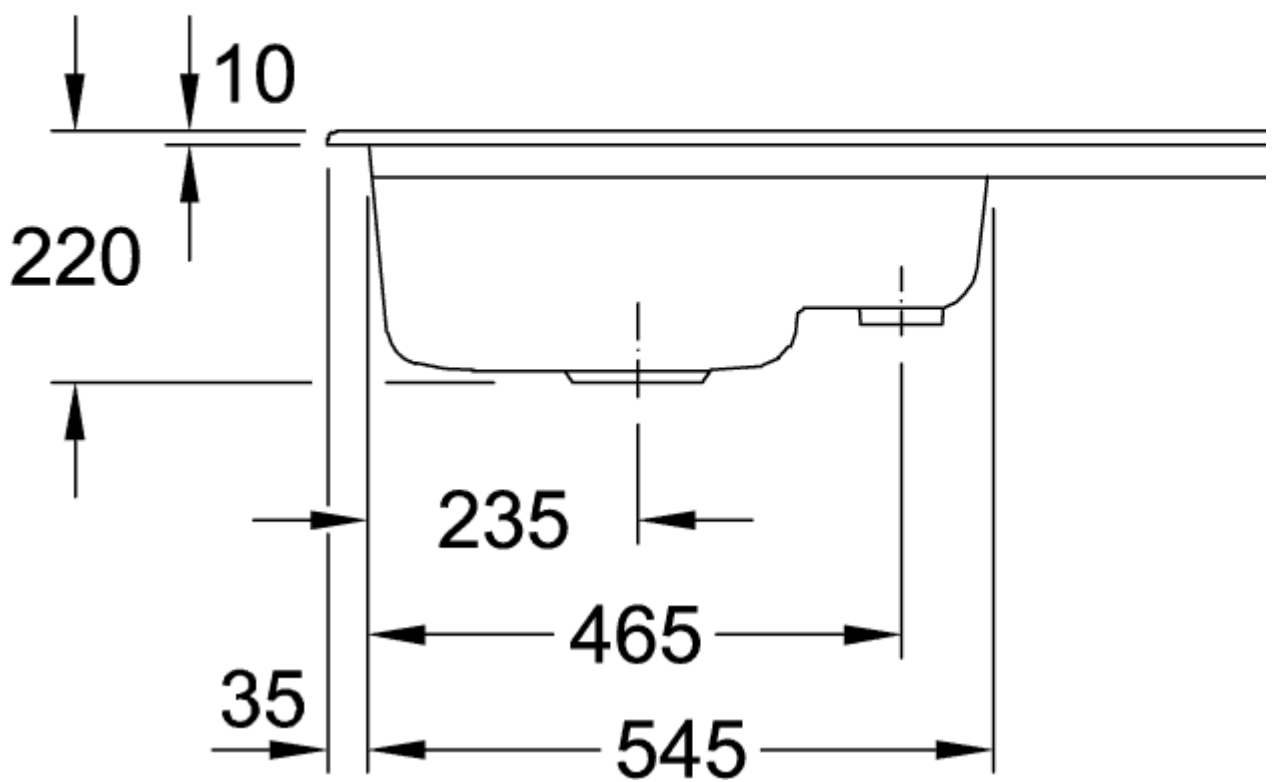

## SUBWAY 60 FREGADERO ENCASTRADO RECTANGULAR

### INFORMACIÓN DEL PRODUCTO

Título del artículo	Villeroy & Boch Subway 60 Fregadero encastrado, incluido Desagüe manual, de Cerámica, 1000 x 510 mm, Snow White CeramicPlus
Número de artículo	677001KG
Montaje / tipo de montaje	Instalación sobre superficie
Indicaciones de montaje	anchura mínima de la unidad: 60cm
Suministro	1 x fregadero , 1 x válvula de cestilla extraíble
Longitud en mm	510
Anchura en mm	1000
Altura en mm	220
Profundidad interior	200
Colección	Subway 60
Nombre del producto	Fregadero encastrado
Material	Cerámica
Otro material	Cestillo: Acero inoxidable Válvula: Acero inoxidable
Posición lavabo principal	Seno a la izquierda
Nombre del color	Snow White
Otros nombres de color	Cestillo: Cromado, Válvula: Cromado
Función del accesorio de desagüe	válvula de cestilla extraíble

## TECHNICAL DRAWINGS

677001KG

677001KG