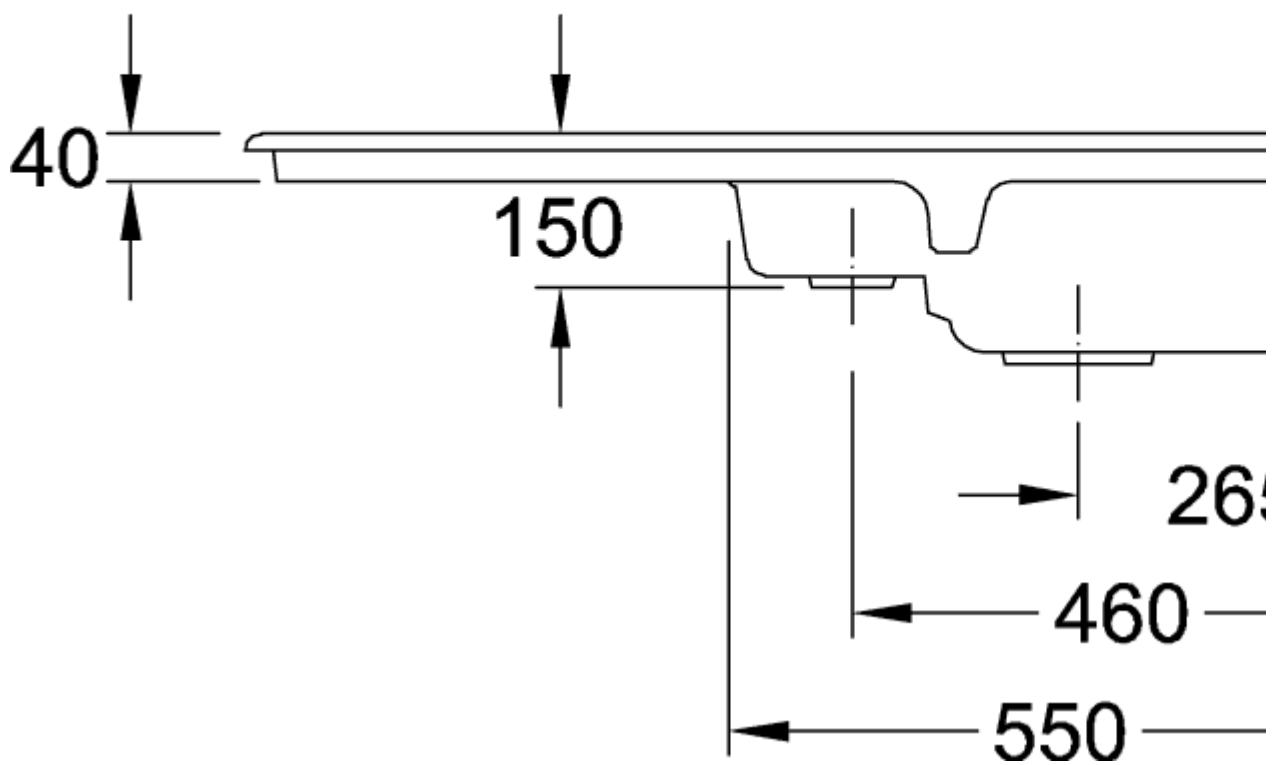

CONDOR 60 FREGADERO ENCASTRADO RECTANGULAR

INFORMACIÓN DEL PRODUCTO

Título del artículo	Villeroy & Boch Condor 60 Fregadero encastrado, incluido Desagüe automático, de Cerámica, 1000 x 510 mm, Grafito CeramicPlus
Número de artículo	675902i4
Montaje / tipo de montaje	Instalación sobre superficie
Indicaciones de montaje	anchura mínima de la unidad: 60cm
Suministro	1 x fregadero , 1 x válvula automática 1 x tapón, redondo
Longitud en mm	510
Anchura en mm	1000
Altura en mm	200
Profundidad interior	180
Colección	Condor 60
Nombre del producto	Fregadero encastrado
Material	Cerámica
Otro material	Cestillo: Acero inoxidable Válvula: Acero inoxidable
Posición lavabo principal	Seno, reversible
Nombre del color	Grafito
Otros nombres de color	Cestillo: Cromado, Válvula: Cromado
Función del accesorio de desagüe	válvula automática

TECHNICAL DRAWINGS

675902i4

675902i4