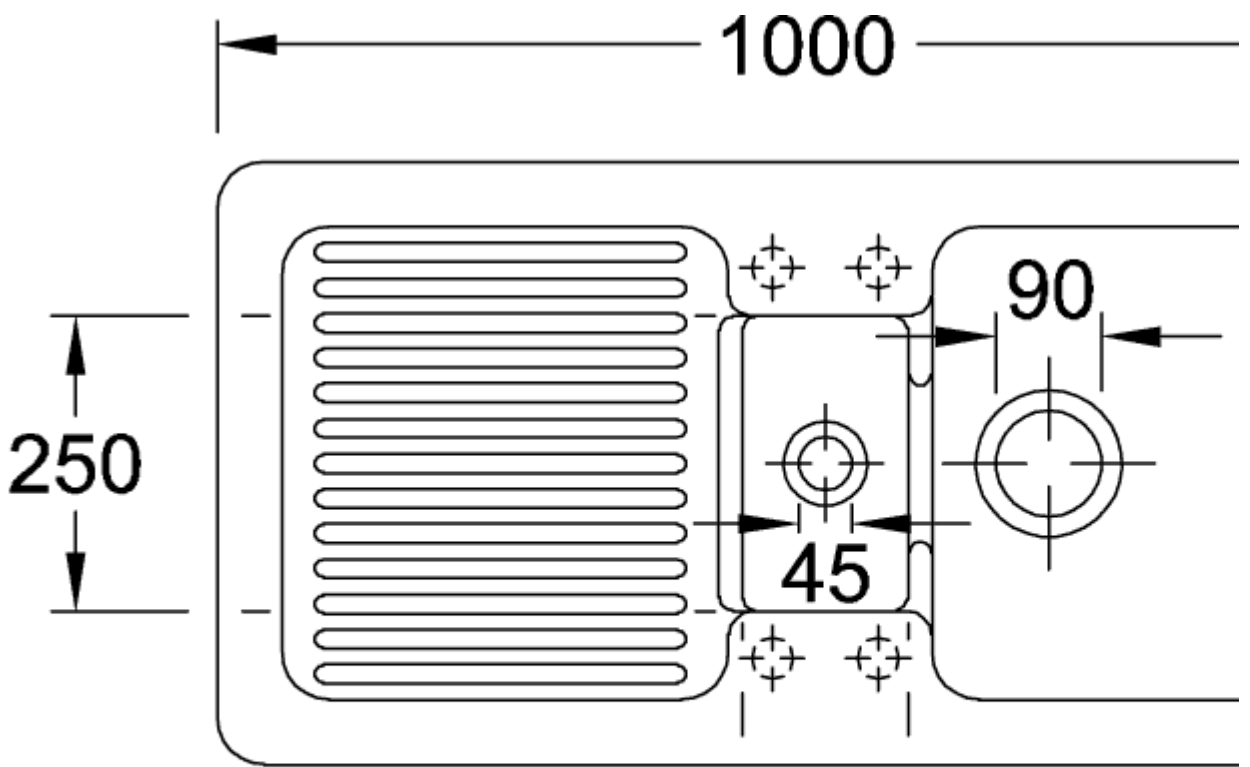

CONDOR 60 FREGADERO ENCASTRADO RECTANGULAR

INFORMACIÓN DEL PRODUCTO

Título del artículo	Villeroy & Boch Condor 60 Fregadero encastrado, incluido Desagüe automático, de Cerámica, 1000 x 510 mm, Grafito CeramicPlus
Número de artículo	675902i4
Montaje / tipo de montaje	Instalación sobre superficie
Indicaciones de montaje	anchura mínima de la unidad: 60cm
Suministro	1 x fregadero , 1 x válvula automática 1 x tapón, redondo
Longitud en mm	510
Anchura en mm	1000
Altura en mm	200
Profundidad interior	180
Colección	Condor 60
Nombre del producto	Fregadero encastrado
Material	Cerámica
Otro material	Cestillo: Acero inoxidable Válvula: Acero inoxidable
Posición lavabo principal	Seno, reversible
Nombre del color	Grafito
Otros nombres de color	Cestillo: Cromado, Válvula: Cromado
Función del accesorio de desagüe	válvula automática

TECHNICAL DRAWINGS

675902i4

675902i4