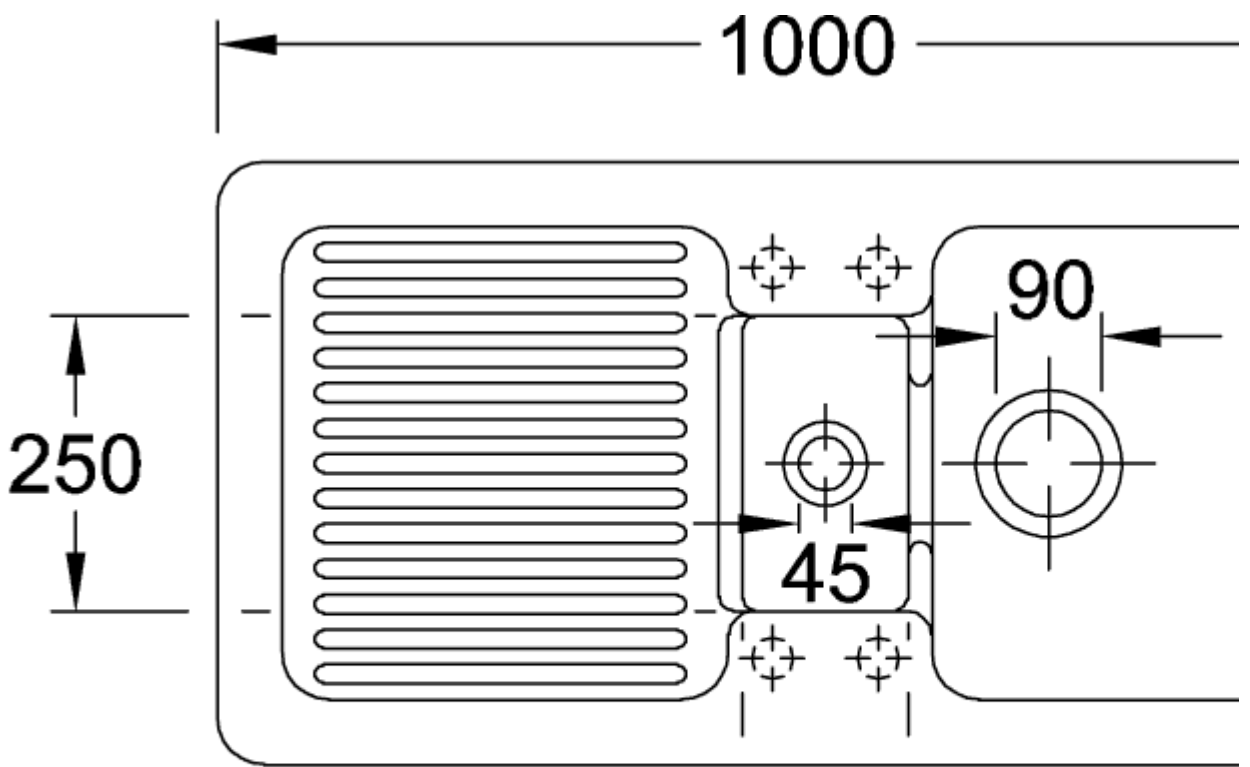

CONDOR 60 FREGADERO ENCASTRADO RECTANGULAR

INFORMACIÓN DEL PRODUCTO

Título del artículo	Villeroy & Boch Condor 60 Fregadero encastrado, incluido Desagüe manual, de Cerámica, 1000 x 510 mm, Grafito CeramicPlus
Número de artículo	675901i4
Montaje / tipo de montaje	Instalación sobre superficie
Indicaciones de montaje	anchura mínima de la unidad: 60cm
Suministro	1 x fregadero , 1 x válvula de cestilla extraíble
Longitud en mm	510
Anchura en mm	1000
Altura en mm	200
Profundidad interior	180
Colección	Condor 60
Nombre del producto	Fregadero encastrado
Material	Cerámica
Otro material	Cestillo: Acero inoxidable Válvula: Acero inoxidable
Posición lavabo principal	Seno, reversible
Nombre del color	Grafito
Otros nombres de color	Cestillo: Cromado, Válvula: Cromado
Función del accesorio de desagüe	válvula de cestilla extraíble

TECHNICAL DRAWINGS

675901i4

675901i4