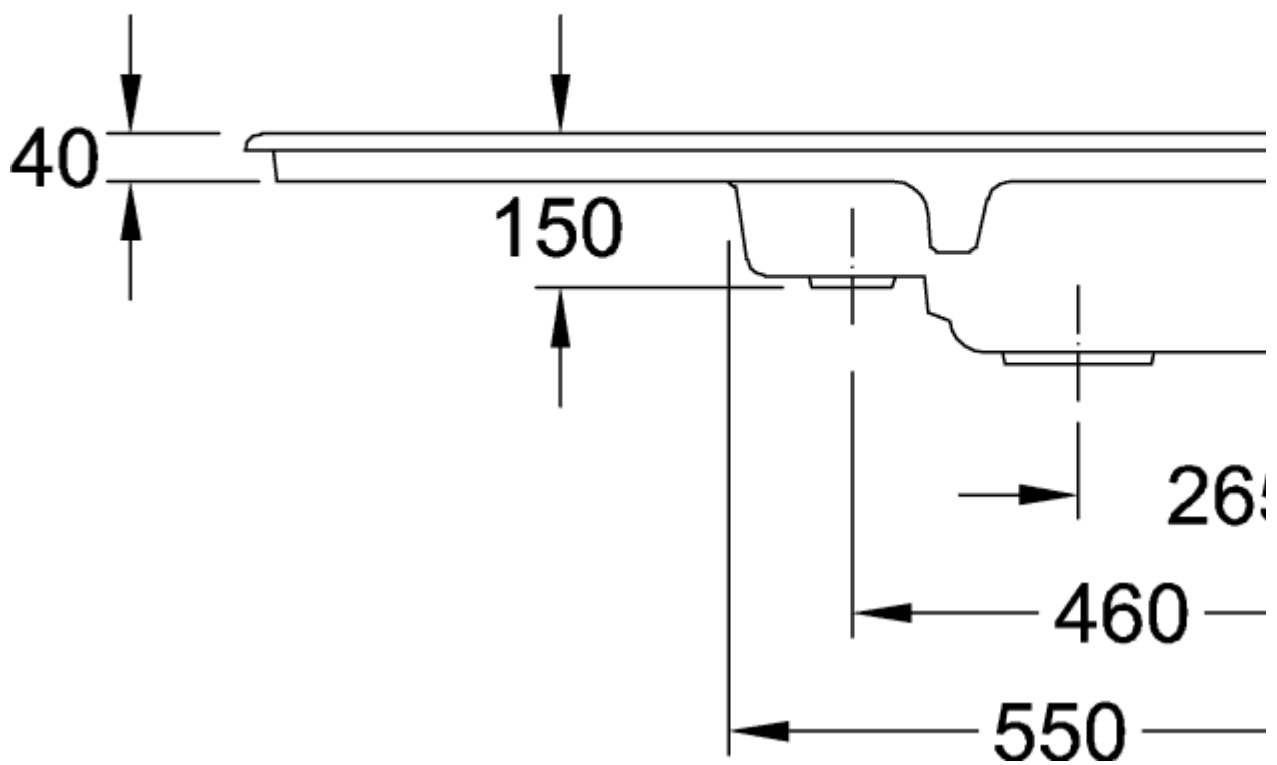

CONDOR 60 FREGADERO ENCASTRADO RECTANGULAR

INFORMACIÓN DEL PRODUCTO

Título del artículo	Villeroy & Boch Condor 60 Fregadero encastrado, incluido Desagüe manual, de Cerámica, 1000 x 510 mm, Grafito CeramicPlus
Número de artículo	675901i4
Montaje / tipo de montaje	Instalación sobre superficie
Indicaciones de montaje	anchura mínima de la unidad: 60cm
Suministro	1 x fregadero , 1 x válvula de cestilla extraíble
Longitud en mm	510
Anchura en mm	1000
Altura en mm	200
Profundidad interior	180
Colección	Condor 60
Nombre del producto	Fregadero encastrado
Material	Cerámica
Otro material	Cestillo: Acero inoxidable Válvula: Acero inoxidable
Posición lavabo principal	Seno, reversible
Nombre del color	Grafito
Otros nombres de color	Cestillo: Cromado, Válvula: Cromado
Función del accesorio de desagüe	válvula de cestilla extraíble

TECHNICAL DRAWINGS

675901i4

675901i4