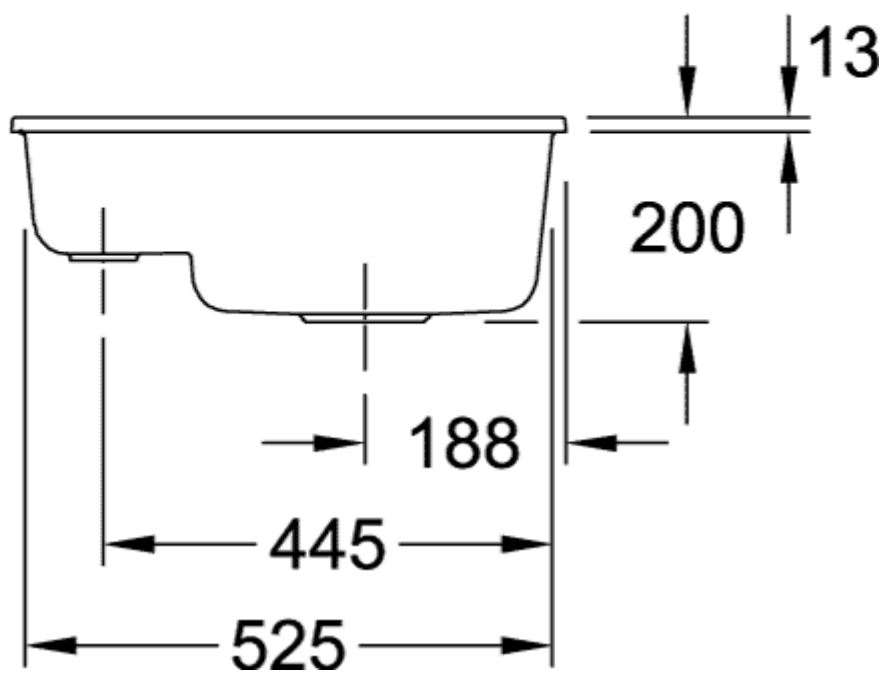

SUBWAY 60 XU FREGADERO SEMI-ENCASTRE RECTANGULAR

INFORMACIÓN DEL PRODUCTO

Título del artículo	Villeroy & Boch Subway 60 XU Fregadero semi-encastre, incluido Desagüe manual, de Cerámica, 545 x 440 mm, Ebony CeramicPlus
Número de artículo	675801S5
Montaje / tipo de montaje	Bajo encimera
Indicaciones de montaje	Montaje bajo encimera de piedra natural/artificial, anchura mínima de la unidad: 60cm
Suministro	1 x fregadero , 1 x válvula de cestilla extraíble
Longitud en mm	440
Anchura en mm	545
Altura en mm	200
Profundidad interior	190
Colección	Subway 60 XU
Nombre del producto	Fregadero semi-encastre
Material	Cerámica
Otro material	Cestillo: Acero inoxidable Válvula: Acero inoxidable
Posición lavabo principal	Seno a la derecha
Nombre del color	Ebony
Otros nombres de color	Cestillo: Cromado, Válvula: Cromado
Función del accesorio de desagüe	válvula de cestilla extraíble

TECHNICAL DRAWINGS

675801S5

675801S5