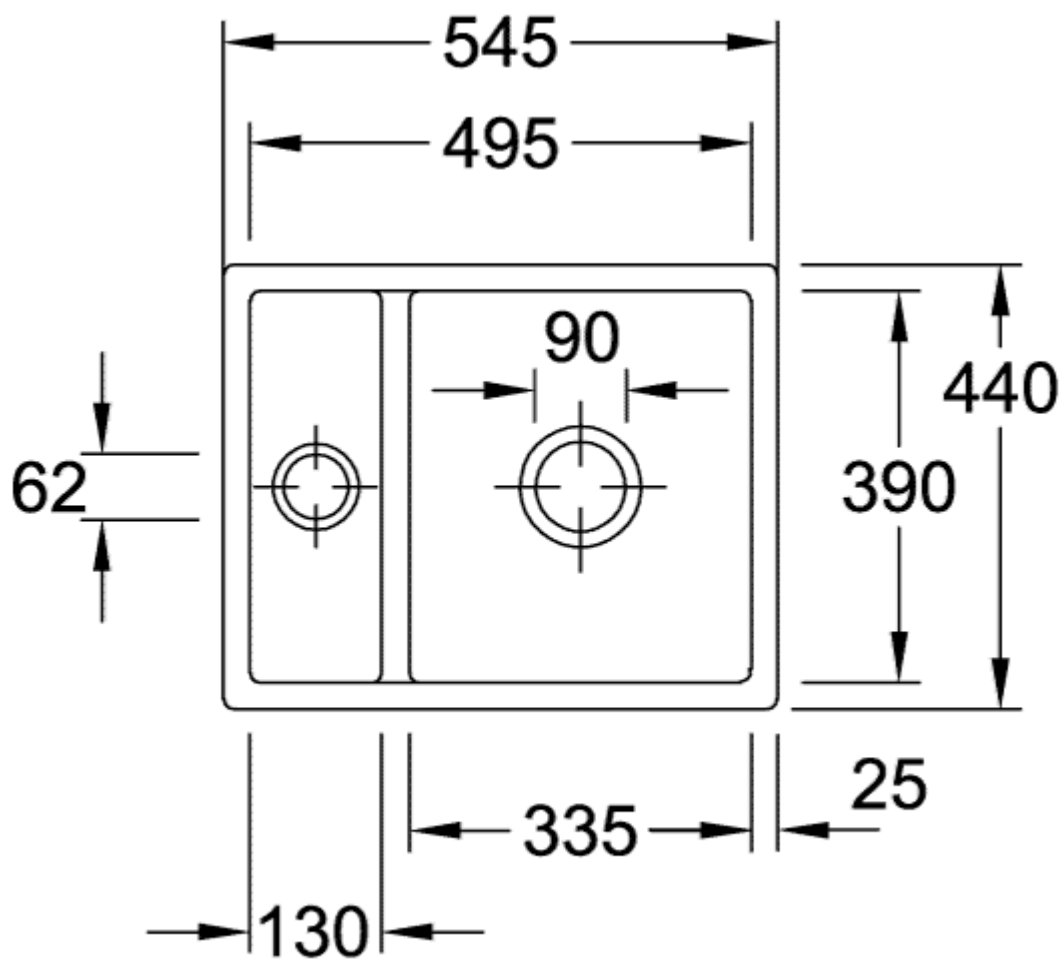

SUBWAY 60 XU FREGADERO SEMI-ENCASTRE RECTANGULAR

INFORMACIÓN DEL PRODUCTO

Título del artículo	Villeroy & Boch Subway 60 XU Fregadero semi-encastre, incluido Desagüe manual, de Cerámica, 545 x 440 mm, Ebony CeramicPlus
Número de artículo	675801S5
Montaje / tipo de montaje	Bajo encimera
Indicaciones de montaje	Montaje bajo encimera de piedra natural/artificial, anchura mínima de la unidad: 60cm
Suministro	1 x fregadero , 1 x válvula de cestilla extraíble
Longitud en mm	440
Anchura en mm	545
Altura en mm	200
Profundidad interior	190
Colección	Subway 60 XU
Nombre del producto	Fregadero semi-encastre
Material	Cerámica
Otro material	Cestillo: Acero inoxidable Válvula: Acero inoxidable
Posición lavabo principal	Seno a la derecha
Nombre del color	Ebony
Otros nombres de color	Cestillo: Cromado, Válvula: Cromado
Función del accesorio de desagüe	válvula de cestilla extraíble

TECHNICAL DRAWINGS

675801S5

675801S5