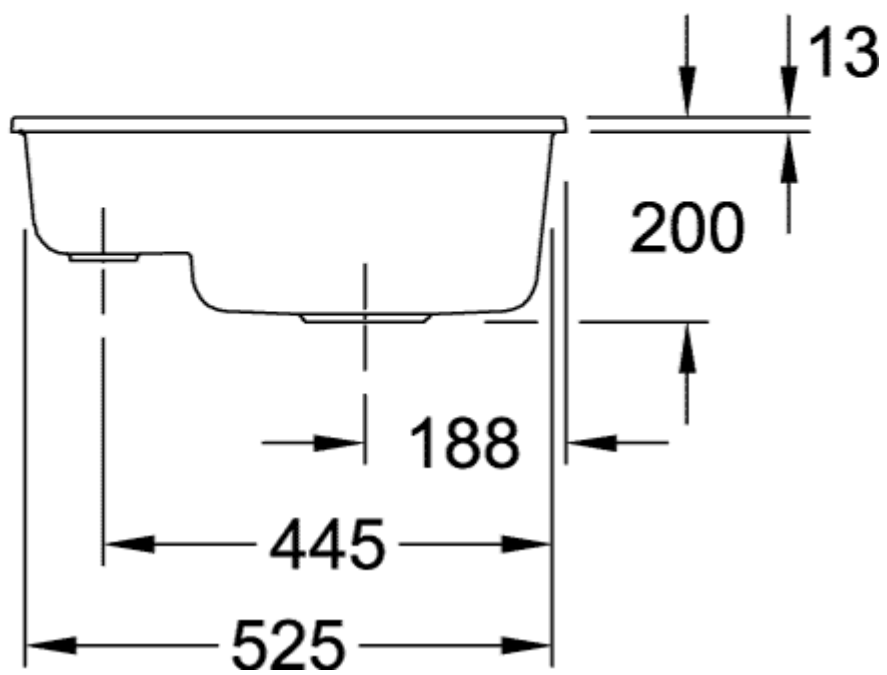

SUBWAY 60 XU FREGADERO SEMI-ENCASTRE RECTANGULAR

INFORMACIÓN DEL PRODUCTO

Título del artículo	Villeroy & Boch Subway 60 XU Fregadero semi-encastre, incluido Desagüe manual, de Cerámica, 545 x 440 mm, Blanco CeramicPlus
Número de artículo	675801R1
Montaje / tipo de montaje	Bajo encimera
Indicaciones de montaje	Montaje bajo encimera de piedra natural/artificial, anchura mínima de la unidad: 60cm
Suministro	1 x fregadero , 1 x válvula de cestilla extraíble
Longitud en mm	440
Anchura en mm	545
Altura en mm	200
Profundidad interior	190
Colección	Subway 60 XU
Nombre del producto	Fregadero semi-encastre
Material	Cerámica
Otro material	Cestillo: Acero inoxidable Válvula: Acero inoxidable
Posición lavabo principal	Seno a la derecha
Nombre del color	Blanco
Otros nombres de color	Cestillo: Cromado, Válvula: Cromado
Función del accesorio de desagüe	válvula de cestilla extraíble

TECHNICAL DRAWINGS

675801R1

675801R1