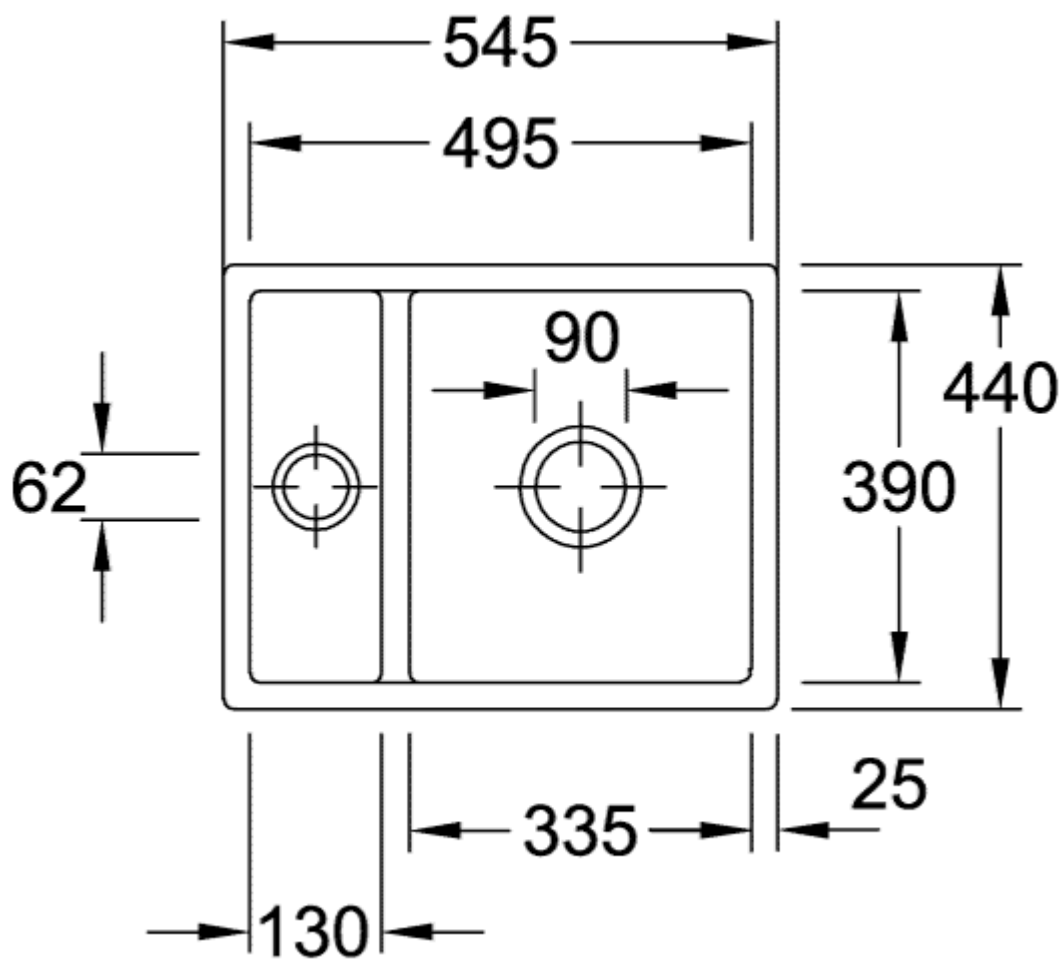

SUBWAY 60 XU FREGADERO SEMI-ENCASTRE RECTANGULAR

INFORMACIÓN DEL PRODUCTO

Título del artículo	Villeroy & Boch Subway 60 XU Fregadero semi-encastre, incluido Desagüe manual, de Cerámica, 545 x 440 mm, Blanco CeramicPlus
Número de artículo	675801R1
Montaje / tipo de montaje	Bajo encimera
Indicaciones de montaje	Montaje bajo encimera de piedra natural/artificial, anchura mínima de la unidad: 60cm
Suministro	1 x fregadero , 1 x válvula de cestilla extraíble
Longitud en mm	440
Anchura en mm	545
Altura en mm	200
Profundidad interior	190
Colección	Subway 60 XU
Nombre del producto	Fregadero semi-encastre
Material	Cerámica
Otro material	Cestillo: Acero inoxidable Válvula: Acero inoxidable
Posición lavabo principal	Seno a la derecha
Nombre del color	Blanco
Otros nombres de color	Cestillo: Cromado, Válvula: Cromado
Función del accesorio de desagüe	válvula de cestilla extraíble

TECHNICAL DRAWINGS

675801R1

675801R1