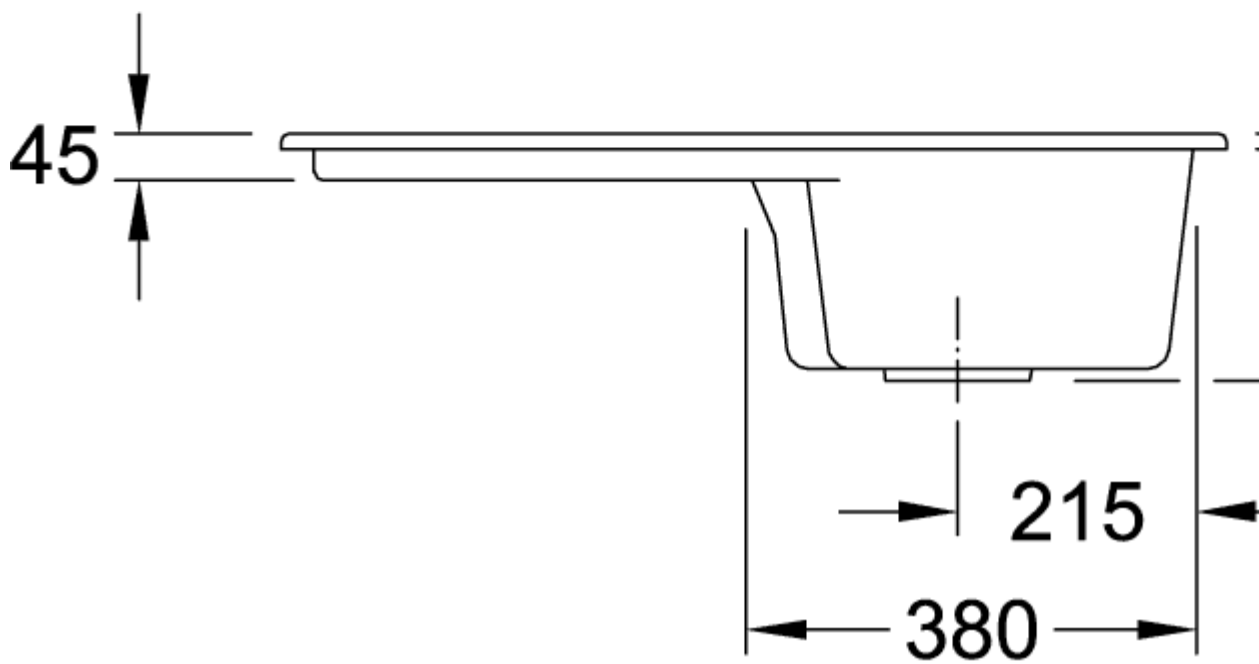

CONDOR 45 FREGADERO ENCASTRADO RECTANGULAR

INFORMACIÓN DEL PRODUCTO

Título del artículo	Villeroy & Boch Condor 45 Fregadero encastrado, incluido Desagüe manual, de Cerámica, 800 x 510 mm, Crema CeramicPlus
Número de artículo	674501KR
Montaje / tipo de montaje	Instalación sobre superficie
Indicaciones de montaje	anchura mínima de la unidad: 45cm
Suministro	1 x fregadero , 1 x válvula de cestilla extraíble
Longitud en mm	510
Anchura en mm	800
Altura en mm	200
Profundidad interior	180
Colección	Condor 45
Nombre del producto	Fregadero encastrado
Material	Cerámica
Otro material	Cestillo: Acero inoxidable Válvula: Acero inoxidable
Posición lavabo principal	Seno, reversible
Nombre del color	Crema
Otros nombres de color	Cestillo: Cromado, Válvula: Cromado
Función del accesorio de desagüe	válvula de cestilla extraíble

TECHNICAL DRAWINGS

674501KR

674501KR