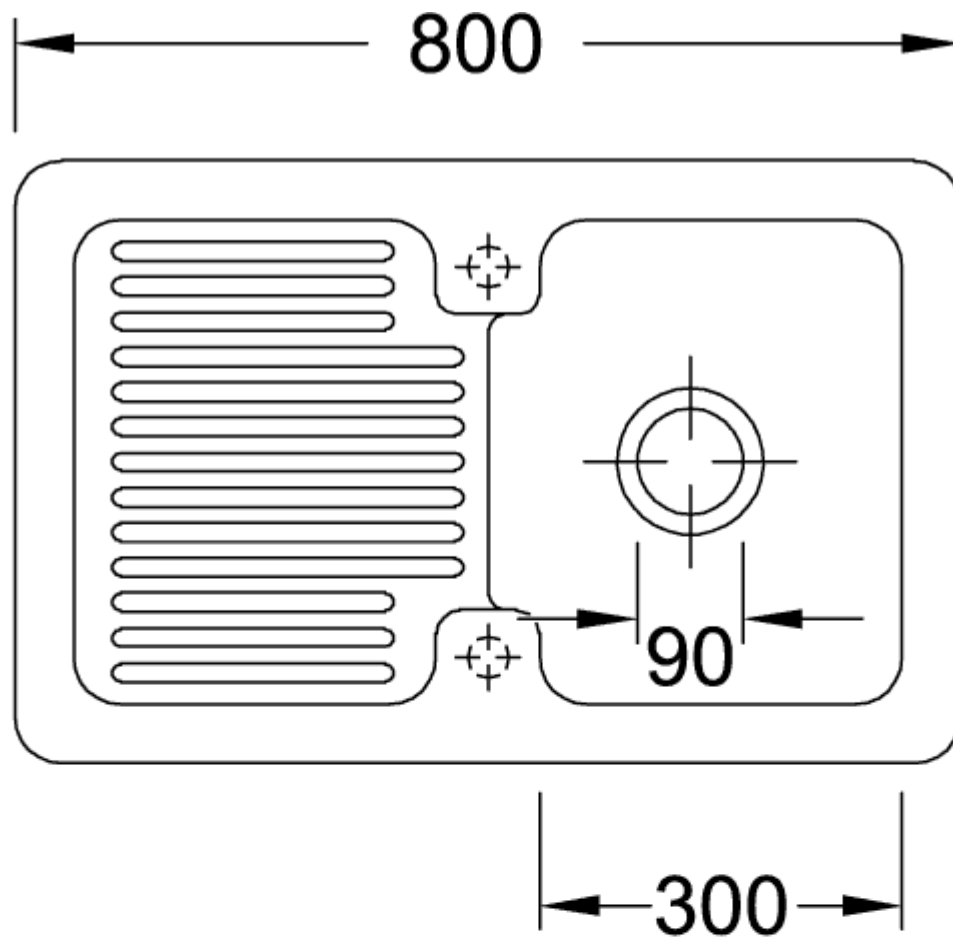

CONDOR 45 FREGADERO ENCASTRADO RECTANGULAR

INFORMACIÓN DEL PRODUCTO

Título del artículo	Villeroy & Boch Condor 45 Fregadero encastrado, incluido Desagüe manual, de Cerámica, 800 x 510 mm, Crema CeramicPlus
Número de artículo	674501KR
Montaje / tipo de montaje	Instalación sobre superficie
Indicaciones de montaje	anchura mínima de la unidad: 45cm
Suministro	1 x fregadero , 1 x válvula de cestilla extraíble
Longitud en mm	510
Anchura en mm	800
Altura en mm	200
Profundidad interior	180
Colección	Condor 45
Nombre del producto	Fregadero encastrado
Material	Cerámica
Otro material	Cestillo: Acero inoxidable Válvula: Acero inoxidable
Posición lavabo principal	Seno, reversible
Nombre del color	Crema
Otros nombres de color	Cestillo: Cromado, Válvula: Cromado
Función del accesorio de desagüe	válvula de cestilla extraíble

TECHNICAL DRAWINGS

674501KR

674501KR