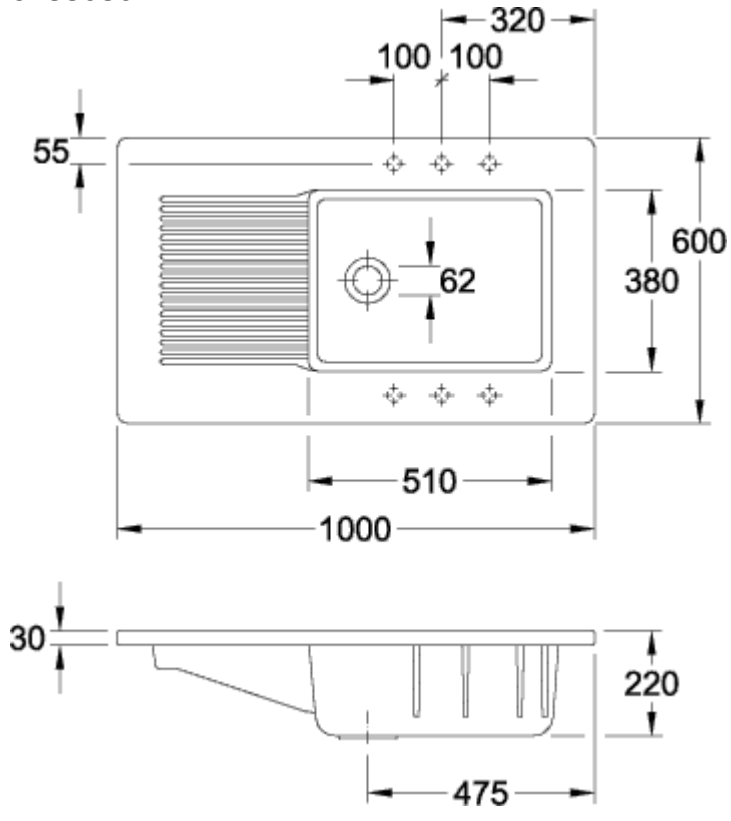

MOGADOR FREGADERO ENCASTRADO RECTANGULAR

INFORMACIÓN DEL PRODUCTO

Título del artículo	Villeroy & Boch Mogador Fregadero encastrado, incluido Desagüe tapones, de Cerámica, 1000 x 600 mm, Blanco
Número de artículo	67380301
Montaje / tipo de montaje	Instalación sobre superficie
Indicaciones de montaje	anchura mínima de la unidad: 50cm
Suministro	1 x fregadero , 1 x válvula de cestilla extraíble
Longitud en mm	600
Anchura en mm	1000
Altura en mm	220
Profundidad interior	200
Colección	Mogador
Nombre del producto	Fregadero encastrado
Material	Cerámica
Otro material	Cestillo: Acero inoxidable Válvula: Acero inoxidable
Posición lavabo principal	Seno, reversible
Nombre del color	Blanco
Otros nombres de color	Cestillo: Cromado, Válvula: Cromado
Función del accesorio de desagüe	válvula de cestilla extraíble

TECHNICAL DRAWINGS

67380301

67380301