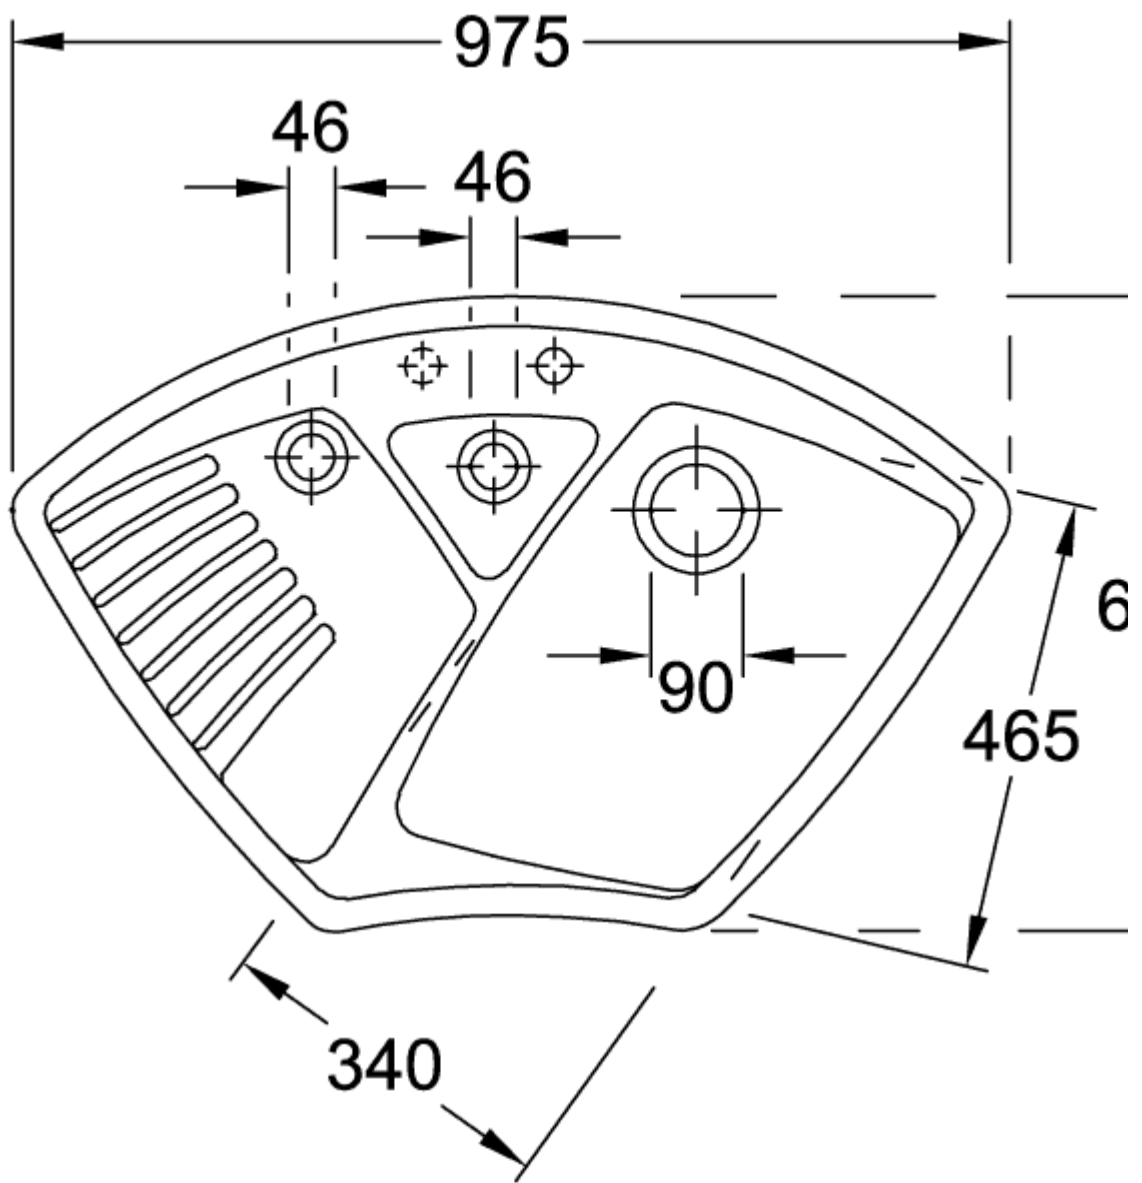

ARENA ÁNGULO FREGADERO DE ESQUINA ANGULAR

INFORMACIÓN DEL PRODUCTO

Título del artículo	Villeroy & Boch Arena Ángulo Fregadero de esquina, incluido Desagüe manual, de Cerámica, 975 x 625 mm, Crema CeramicPlus
Número de artículo	672901KR
Montaje / tipo de montaje	Instalación sobre superficie
Indicaciones de montaje	Montaje sobre armario bajo fregadero de esquina con 90 cm de longitud lateral
Suministro	1 x fregadero , 1 x válvula de cestilla extraíble 1 x escurridor
Longitud en mm	625
Anchura en mm	975
Altura en mm	205
Profundidad interior	180
Colección	Arena Ángulo
Nombre del producto	Fregadero de esquina
Material	Cerámica
Otro material	Cestillo: Acero inoxidable Válvula: Acero inoxidable
Posición lavabo principal	Seno centrado
Nombre del color	Crema
Otros nombres de color	Cestillo: Cromado, Válvula: Cromado
Función del accesorio de desagüe	válvula de cestilla extraíble

TECHNICAL DRAWINGS

672901KR

672901KR