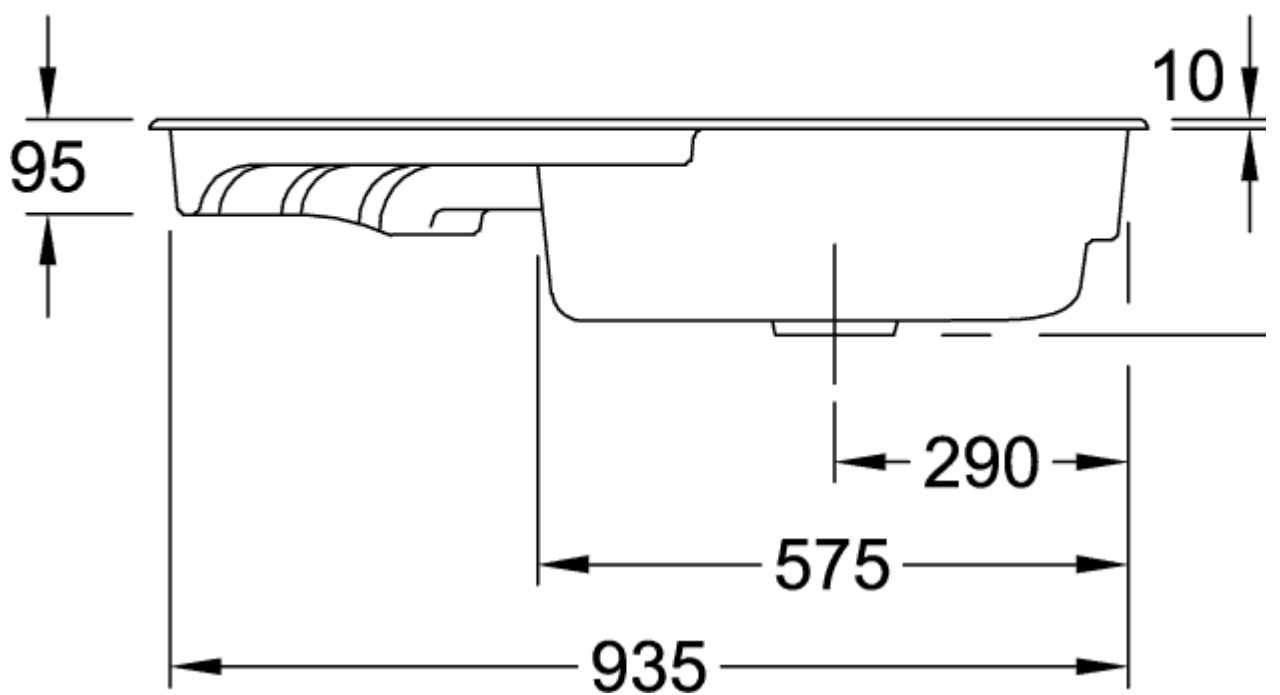

ARENA ÁNGULO FREGADERO DE ESQUINA ANGULAR

INFORMACIÓN DEL PRODUCTO

Título del artículo	Villeroy & Boch Arena Ángulo Fregadero de esquina, incluido Desagüe manual, de Cerámica, 975 x 625 mm, Crema CeramicPlus
Número de artículo	672901KR
Montaje / tipo de montaje	Instalación sobre superficie
Indicaciones de montaje	Montaje sobre armario bajo fregadero de esquina con 90 cm de longitud lateral
Suministro	1 x fregadero , 1 x válvula de cestilla extraíble 1 x escurridor
Longitud en mm	625
Anchura en mm	975
Altura en mm	205
Profundidad interior	180
Colección	Arena Ángulo
Nombre del producto	Fregadero de esquina
Material	Cerámica
Otro material	Cestillo: Acero inoxidable Válvula: Acero inoxidable
Posición lavabo principal	Seno centrado
Nombre del color	Crema
Otros nombres de color	Cestillo: Cromado, Válvula: Cromado
Función del accesorio de desagüe	válvula de cestilla extraíble

TECHNICAL DRAWINGS

672901KR

672901KR