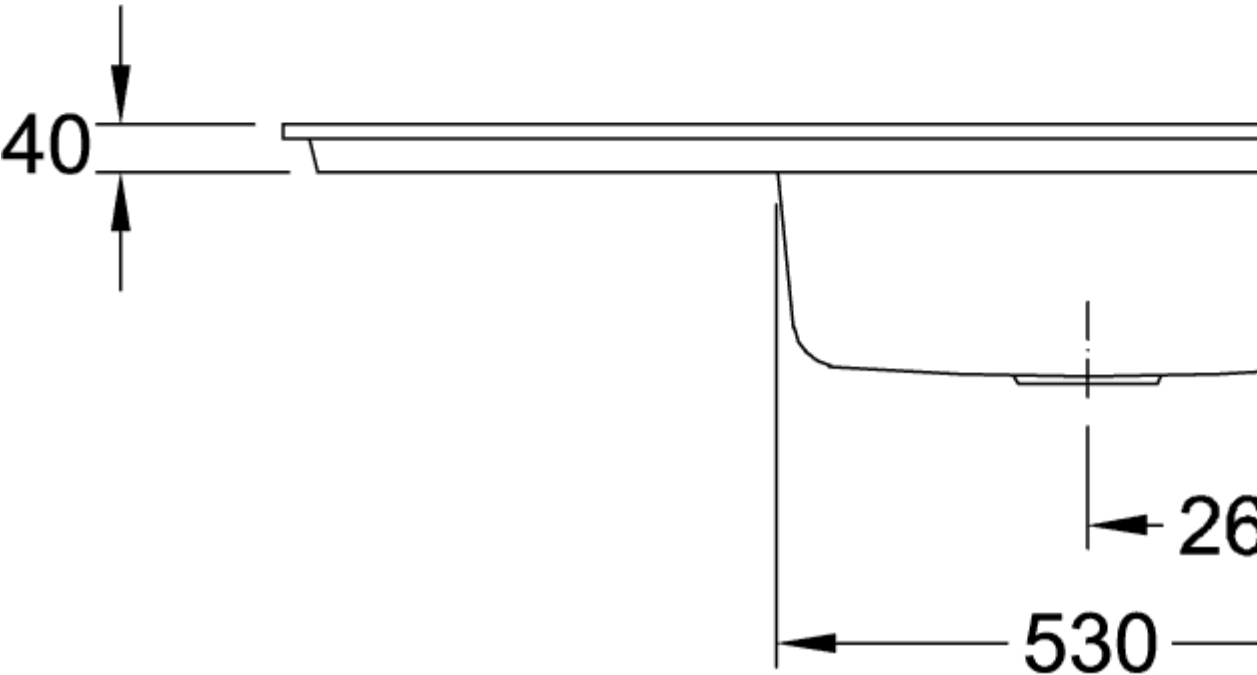

SUBWAY 60 XL FLAT FREGADERO A RAS RECTANGULAR

INFORMACIÓN DEL PRODUCTO

Título del artículo	Villeroy & Boch Subway 60 XL flat Fregadero a ras, incluido Desagüe automático, de Cerámica, 965 x 475 mm, Blanco CeramicPlus
Número de artículo	67192FR1
Montaje / tipo de montaje	instalación a ras
Indicaciones de montaje	anchura mínima de la unidad: 60cm, Para montaje a ras en encimera de piedra natural/artificial Grosor mínimo de la encimera usada con un lavavajillas: 4 cm
Suministro	1 x fregadero , 1 x válvula automática 1 x tapón, redondo
Longitud en mm	475
Anchura en mm	965
Altura en mm	220
Profundidad interior	200
Colección	Subway 60 XL flat
Nombre del producto	Fregadero a ras
Material	Cerámica
Otro material	Cestillo: Acero inoxidable Válvula: Acero inoxidable
Posición lavabo principal	Seno a la derecha
Nombre del color	Blanco
Otros nombres de color	Cestillo: Cromado, Válvula: Cromado
Función del accesorio de desagüe	válvula automática

TECHNICAL DRAWINGS

67192FR1

67192FR1