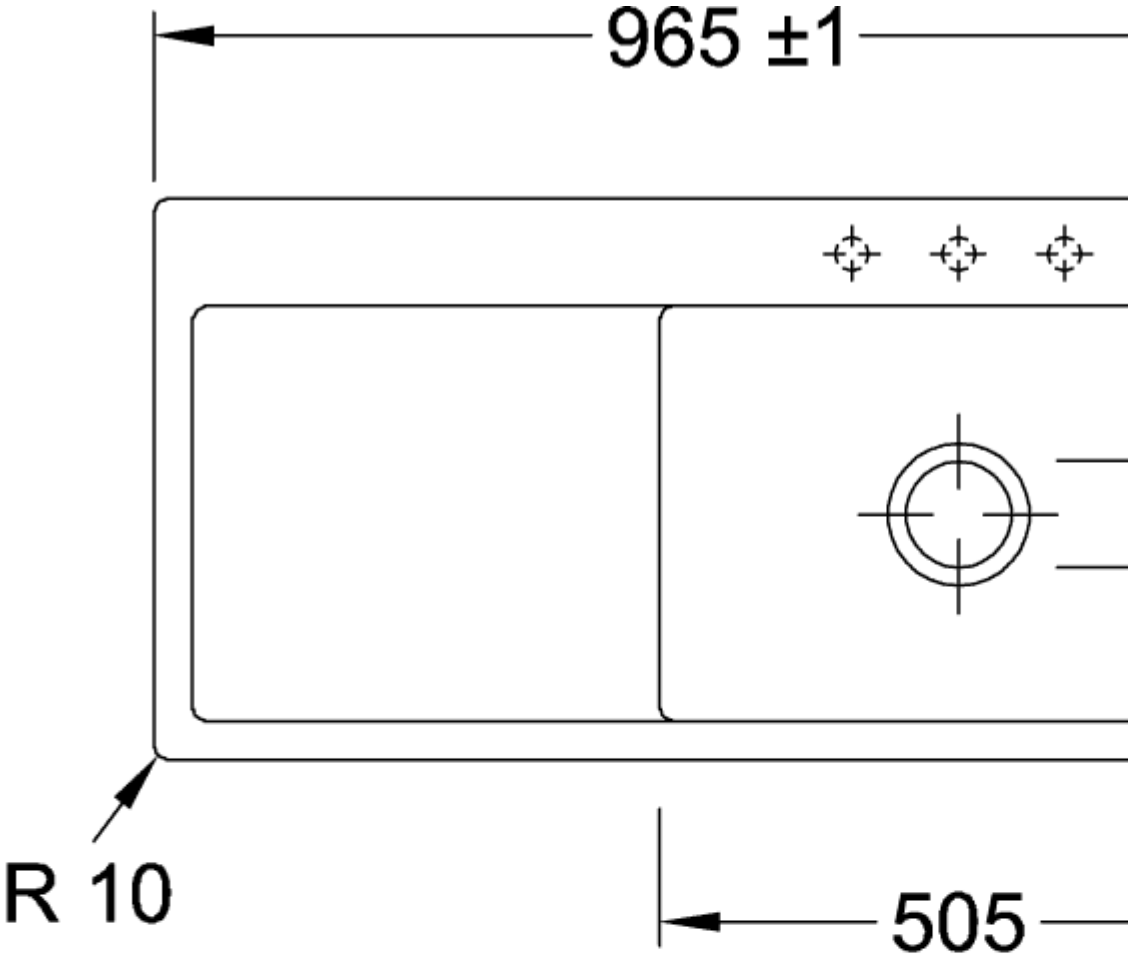

SUBWAY 60 XL FLAT FREGADERO A RAS RECTANGULAR

INFORMACIÓN DEL PRODUCTO

Título del artículo	Villeroy & Boch Subway 60 XL flat Fregadero a ras, incluido Desagüe automático, de Cerámica, 965 x 475 mm, Blanco CeramicPlus
Número de artículo	67192FR1
Montaje / tipo de montaje	instalación a ras
Indicaciones de montaje	anchura mínima de la unidad: 60cm, Para montaje a ras en encimera de piedra natural/artificial Grosor mínimo de la encimera usada con un lavavajillas: 4 cm
Suministro	1 x fregadero , 1 x válvula automática 1 x tapón, redondo
Longitud en mm	475
Anchura en mm	965
Altura en mm	220
Profundidad interior	200
Colección	Subway 60 XL flat
Nombre del producto	Fregadero a ras
Material	Cerámica
Otro material	Cestillo: Acero inoxidable Válvula: Acero inoxidable
Posición lavabo principal	Seno a la derecha
Nombre del color	Blanco
Otros nombres de color	Cestillo: Cromado, Válvula: Cromado
Función del accesorio de desagüe	válvula automática

TECHNICAL DRAWINGS

67192FR1

67192FR1