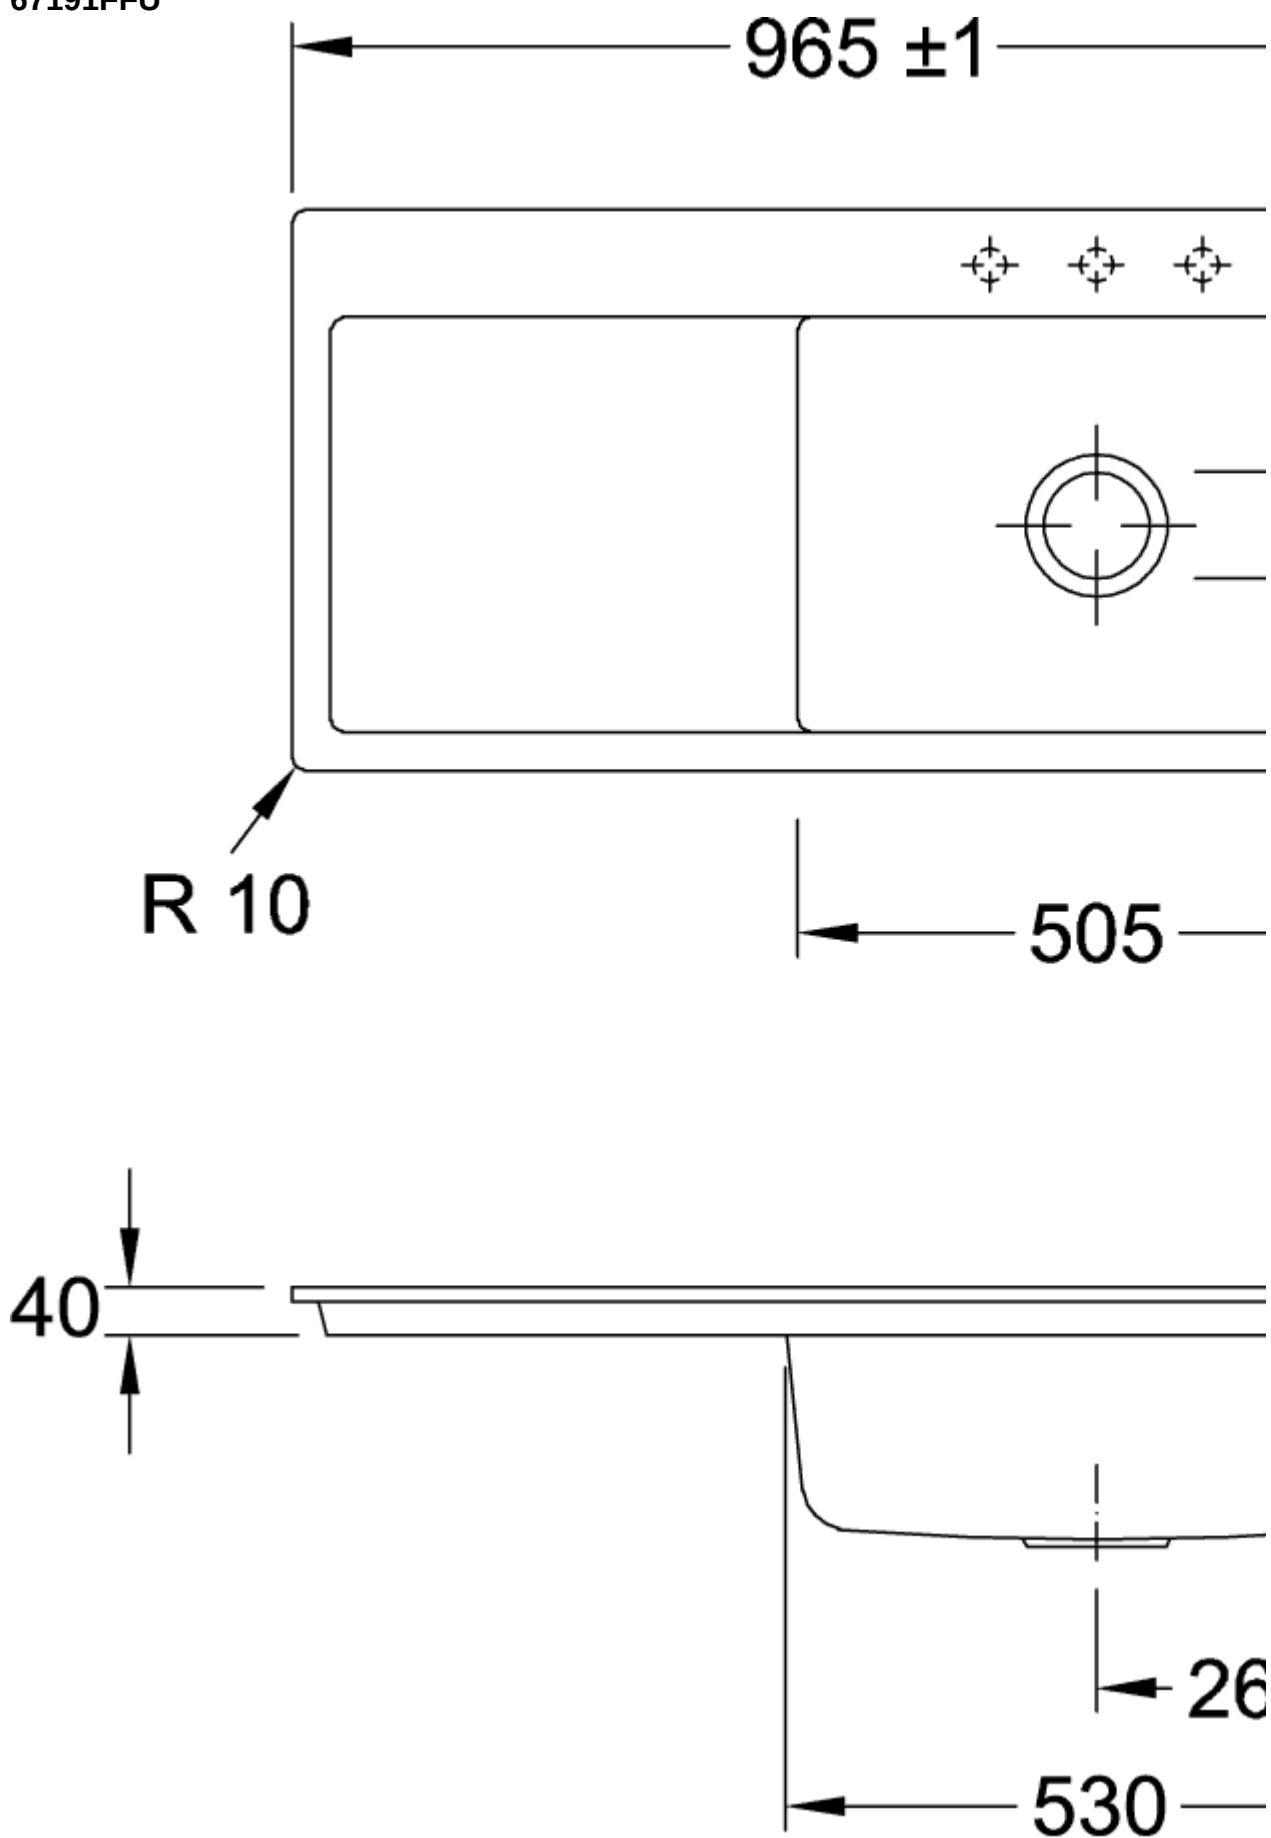

SUBWAY 60 XL FLAT FREGADERO A RAS RECTANGULAR

INFORMACIÓN DEL PRODUCTO

Título del artículo	Villeroy & Boch Subway 60 XL flat Fregadero a ras, incluido Desagüe manual, de Cerámica, 965 x 475 mm, Ivory CeramicPlus
Número de artículo	67191FFU
Montaje / tipo de montaje	instalación a ras
Indicaciones de montaje	anchura mínima de la unidad: 60cm, Para montaje a ras en encimera de piedra natural/artificial Grosor mínimo de la encimera usada con un lavavajillas: 4 cm
Suministro	1 x fregadero , 1 x válvula de cestilla extraíble
Longitud en mm	475
Anchura en mm	965
Altura en mm	220
Profundidad interior	200
Colección	Subway 60 XL flat
Nombre del producto	Fregadero a ras
Material	Cerámica
Otro material	Cestillo: Acero inoxidable Válvula: Acero inoxidable
Posición lavabo principal	Seno a la derecha
Nombre del color	Ivory
Otros nombres de color	Cestillo: Cromado, Válvula: Cromado
Función del accesorio de desagüe	válvula de cestilla extraíble

TECHNICAL DRAWINGS

67191FFU

67191FFU