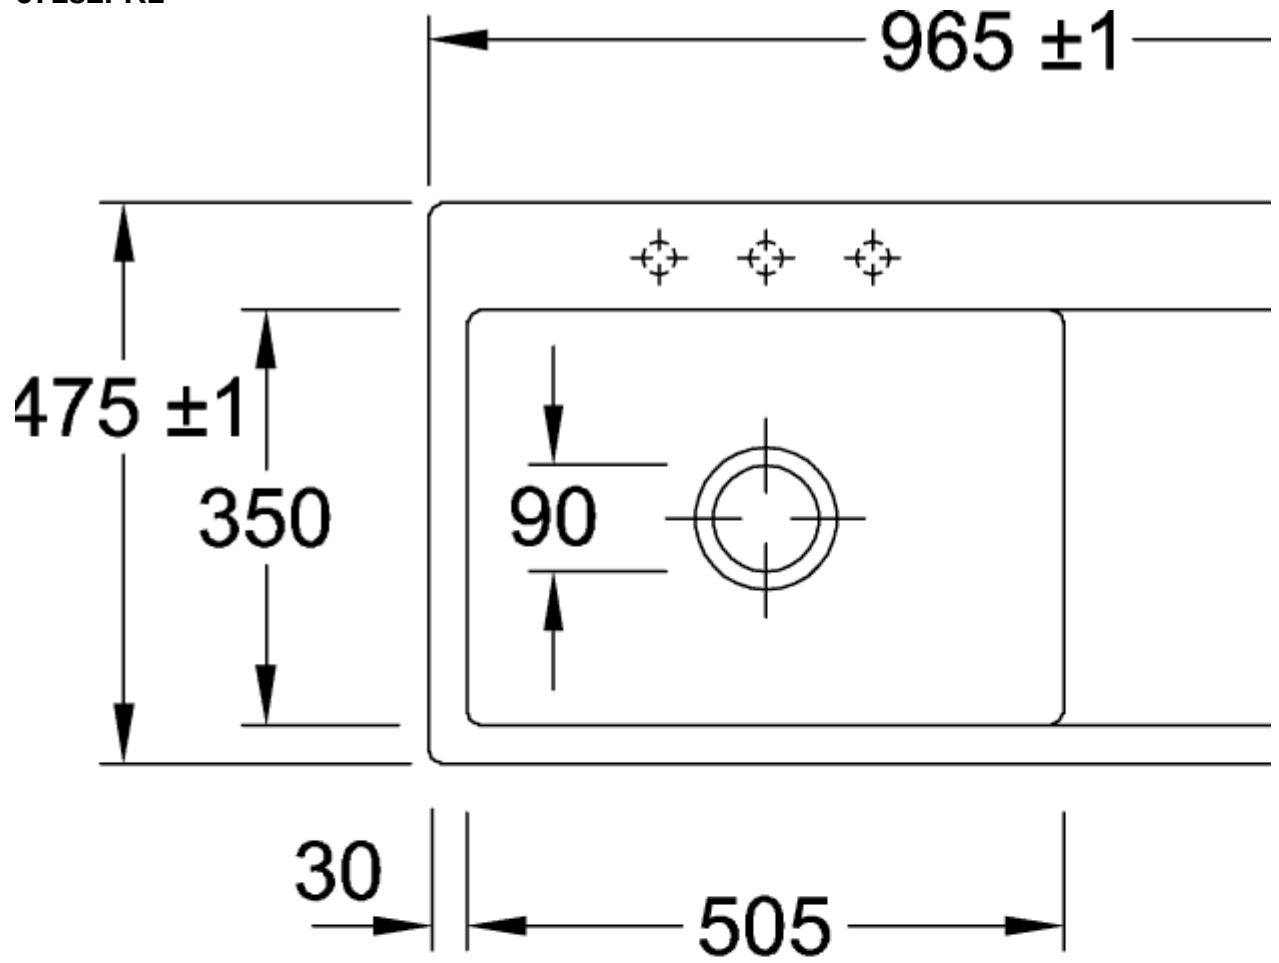

SUBWAY 60 XL FLAT FREGADERO A RAS RECTANGULAR

INFORMACIÓN DEL PRODUCTO

Título del artículo	Villeroy & Boch Subway 60 XL flat Fregadero a ras, incluido Desagüe automático, de Cerámica, 965 x 475 mm, Blanco CeramicPlus
Número de artículo	67182FR1
Montaje / tipo de montaje	instalación a ras
Indicaciones de montaje	anchura mínima de la unidad: 60cm, Para montaje a ras en encimera de piedra natural/artificial Grosor mínimo de la encimera usada con un lavavajillas: 4 cm
Suministro	1 x fregadero , 1 x válvula automática 1 x tapón, redondo
Longitud en mm	475
Anchura en mm	965
Altura en mm	220
Profundidad interior	200
Colección	Subway 60 XL flat
Nombre del producto	Fregadero a ras
Material	Cerámica
Otro material	Cestillo: Acero inoxidable Válvula: Acero inoxidable
Posición lavabo principal	Seno a la izquierda
Nombre del color	Blanco
Otros nombres de color	Cestillo: Cromado, Válvula: Cromado
Función del accesorio de desagüe	válvula automática

TECHNICAL DRAWINGS

67182FR1

67182FR1