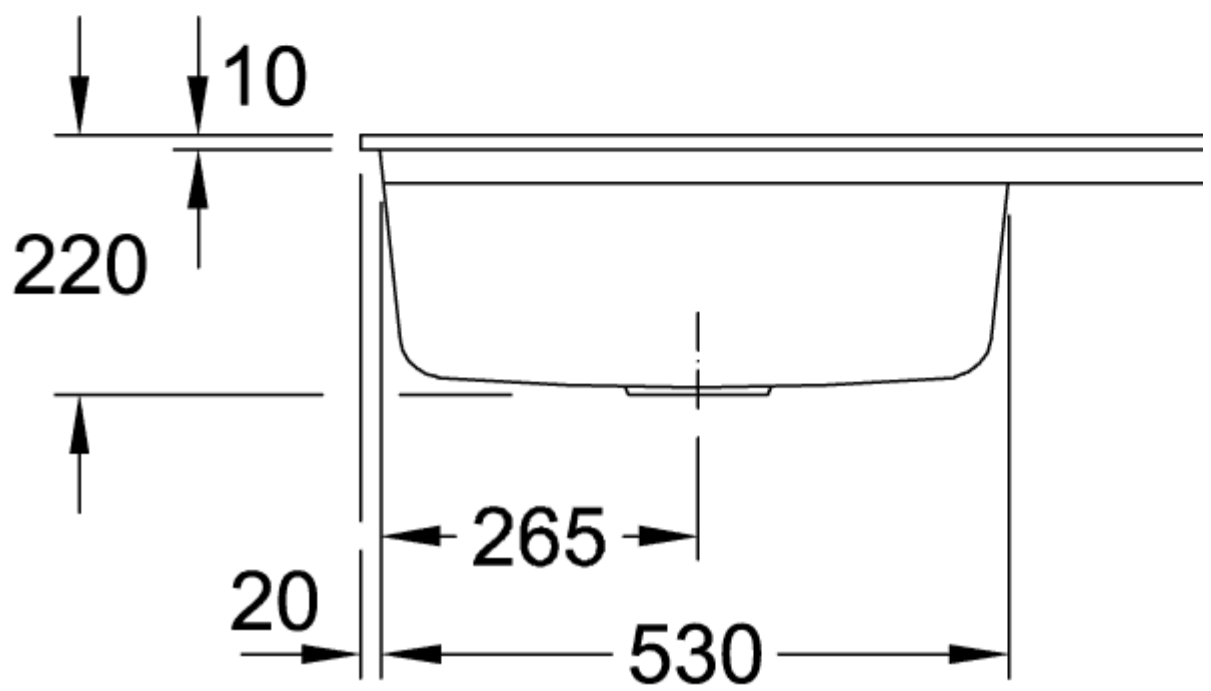

SUBWAY 60 XL FLAT FREGADERO A RAS RECTANGULAR

INFORMACIÓN DEL PRODUCTO

Título del artículo	Villeroy & Boch Subway 60 XL flat Fregadero a ras, incluido Desagüe automático, de Cerámica, 965 x 475 mm, Blanco CeramicPlus
Número de artículo	67182FR1
Montaje / tipo de montaje	instalación a ras
Indicaciones de montaje	anchura mínima de la unidad: 60cm, Para montaje a ras en encimera de piedra natural/artificial Grosor mínimo de la encimera usada con un lavavajillas: 4 cm
Suministro	1 x fregadero , 1 x válvula automática 1 x tapón, redondo
Longitud en mm	475
Anchura en mm	965
Altura en mm	220
Profundidad interior	200
Colección	Subway 60 XL flat
Nombre del producto	Fregadero a ras
Material	Cerámica
Otro material	Cestillo: Acero inoxidable Válvula: Acero inoxidable
Posición lavabo principal	Seno a la izquierda
Nombre del color	Blanco
Otros nombres de color	Cestillo: Cromado, Válvula: Cromado
Función del accesorio de desagüe	válvula automática

TECHNICAL DRAWINGS

67182FR1

67182FR1