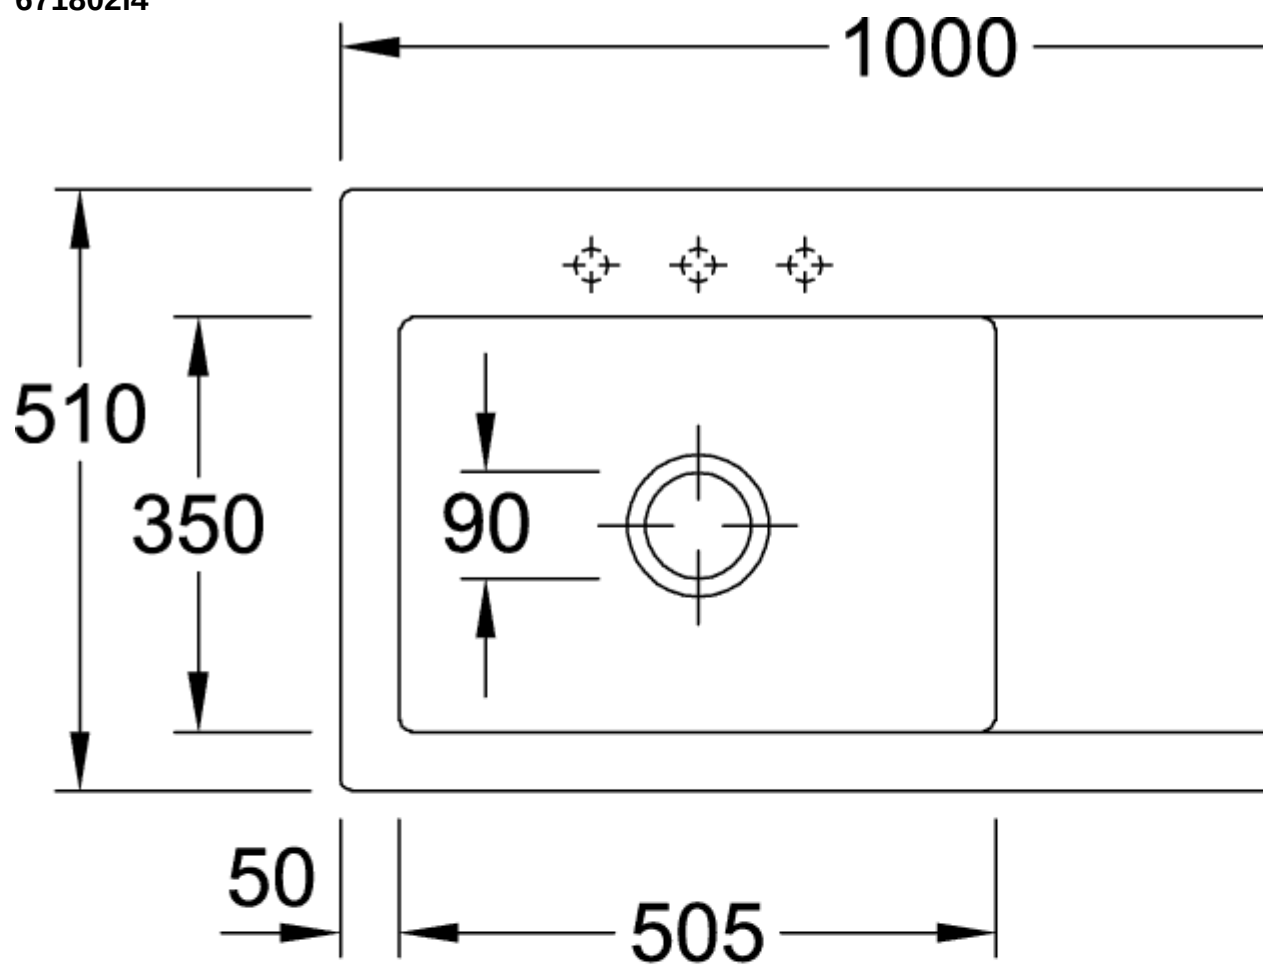

SUBWAY 60 XL FREGADERO ENCASTRADO RECTANGULAR

INFORMACIÓN DEL PRODUCTO

Título del artículo	Villeroy & Boch Subway 60 XL Fregadero encastrado, incluido Desagüe automático, de Cerámica, 1000 x 510 mm, Grafito CeramicPlus
Número de artículo	671802i4
Montaje / tipo de montaje	Instalación sobre superficie
Indicaciones de montaje	anchura mínima de la unidad: 60cm
Suministro	1 x fregadero , 1 x válvula automática 1 x tapón, redondo
Longitud en mm	510
Anchura en mm	1000
Altura en mm	220
Profundidad interior	200
Colección	Subway 60 XL
Nombre del producto	Fregadero encastrado
Material	Cerámica
Otro material	Cestillo: Acero inoxidable Válvula: Acero inoxidable
Posición lavabo principal	Seno a la izquierda
Nombre del color	Grafito
Otros nombres de color	Cestillo: Cromado, Válvula: Cromado
Función del accesorio de desagüe	válvula automática

TECHNICAL DRAWINGS

671802i4

671802i4