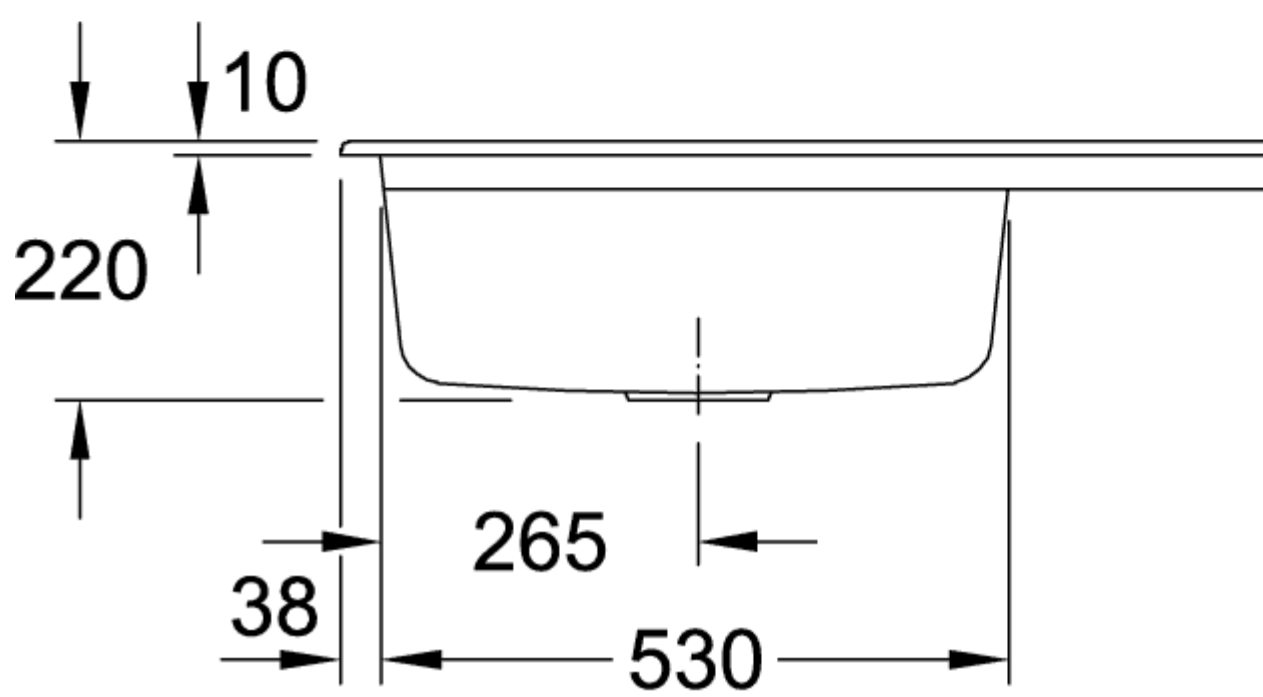

SUBWAY 60 XL FREGADERO ENCASTRADO RECTANGULAR

INFORMACIÓN DEL PRODUCTO

Título del artículo	Villeroy & Boch Subway 60 XL Fregadero encastrado, incluido Desagüe automático, de Cerámica, 1000 x 510 mm, Grafito CeramicPlus
Número de artículo	671802i4
Montaje / tipo de montaje	Instalación sobre superficie
Indicaciones de montaje	anchura mínima de la unidad: 60cm
Suministro	1 x fregadero , 1 x válvula automática 1 x tapón, redondo
Longitud en mm	510
Anchura en mm	1000
Altura en mm	220
Profundidad interior	200
Colección	Subway 60 XL
Nombre del producto	Fregadero encastrado
Material	Cerámica
Otro material	Cestillo: Acero inoxidable Válvula: Acero inoxidable
Posición lavabo principal	Seno a la izquierda
Nombre del color	Grafito
Otros nombres de color	Cestillo: Cromado, Válvula: Cromado
Función del accesorio de desagüe	válvula automática

TECHNICAL DRAWINGS

671802i4

671802i4