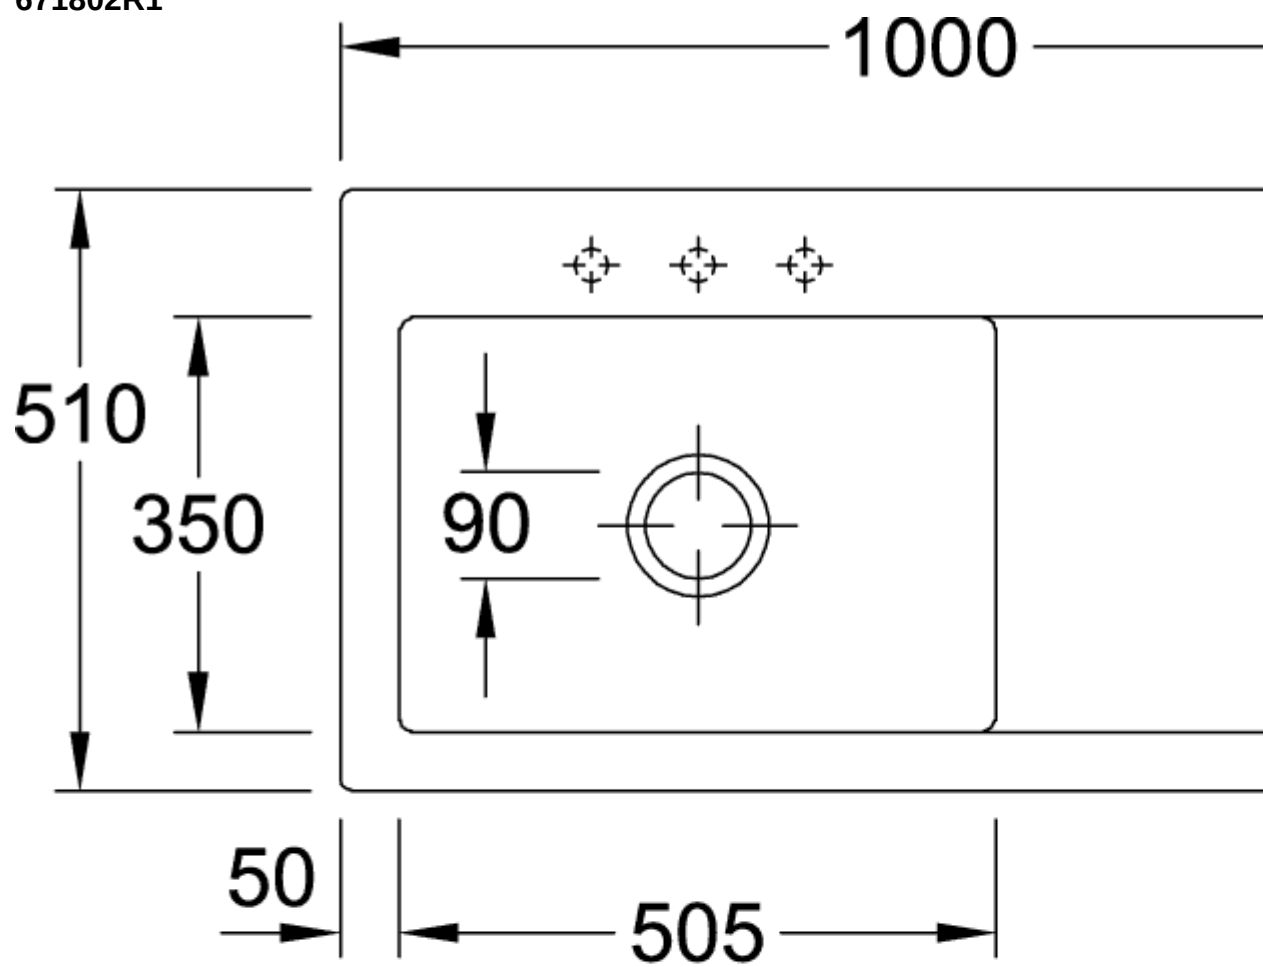

SUBWAY 60 XL FREGADERO ENCASTRADO RECTANGULAR

INFORMACIÓN DEL PRODUCTO

Título del artículo	Villeroy & Boch Subway 60 XL Fregadero encastrado, incluido Desagüe automático, de Cerámica, 1000 x 510 mm, Blanco CeramicPlus
Número de artículo	671802R1
Montaje / tipo de montaje	Instalación sobre superficie
Indicaciones de montaje	anchura mínima de la unidad: 60cm
Suministro	1 x fregadero , 1 x válvula automática 1 x tapón, redondo
Longitud en mm	510
Anchura en mm	1000
Altura en mm	220
Profundidad interior	200
Colección	Subway 60 XL
Nombre del producto	Fregadero encastrado
Material	Cerámica
Otro material	Cestillo: Acero inoxidable Válvula: Acero inoxidable
Posición lavabo principal	Seno a la izquierda
Nombre del color	Blanco
Otros nombres de color	Cestillo: Cromado, Válvula: Cromado
Función del accesorio de desagüe	válvula automática

TECHNICAL DRAWINGS

671802R1

671802R1