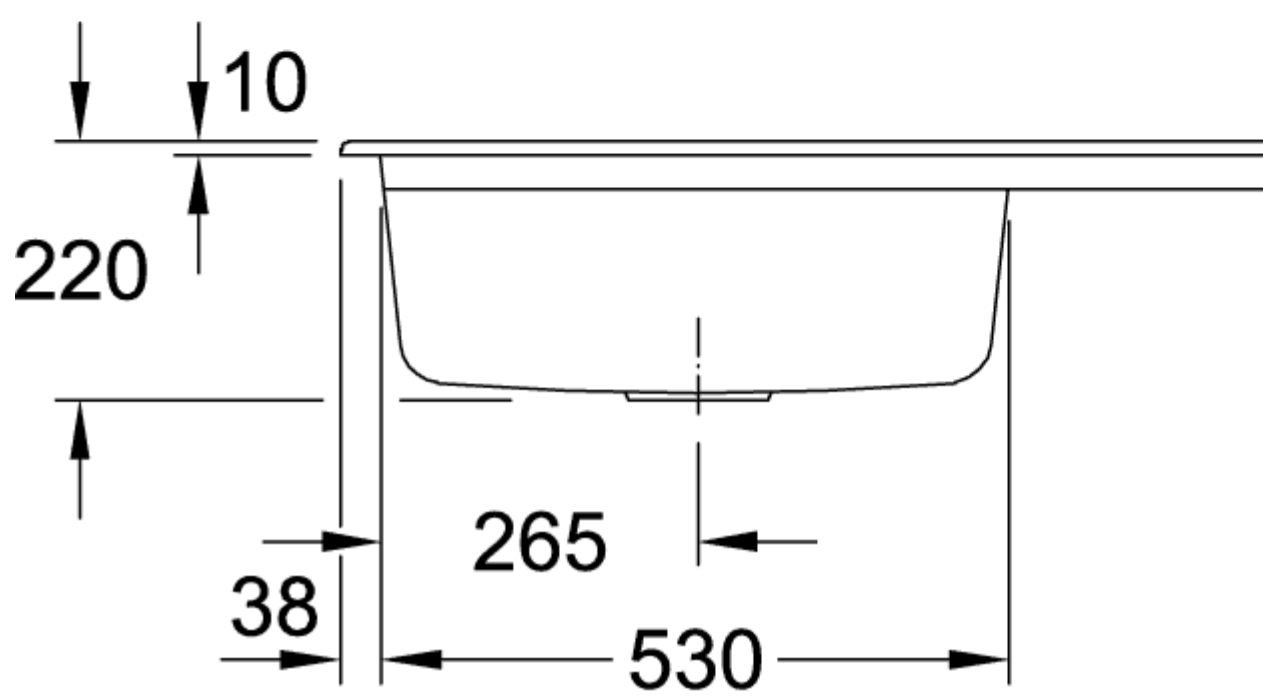

SUBWAY 60 XL FREGADERO ENCASTRADO RECTANGULAR

INFORMACIÓN DEL PRODUCTO

Título del artículo	Villeroy & Boch Subway 60 XL Fregadero encastrado, incluido Desagüe automático, de Cerámica, 1000 x 510 mm, Blanco CeramicPlus
Número de artículo	671802R1
Montaje / tipo de montaje	Instalación sobre superficie
Indicaciones de montaje	anchura mínima de la unidad: 60cm
Suministro	1 x fregadero , 1 x válvula automática 1 x tapón, redondo
Longitud en mm	510
Anchura en mm	1000
Altura en mm	220
Profundidad interior	200
Colección	Subway 60 XL
Nombre del producto	Fregadero encastrado
Material	Cerámica
Otro material	Cestillo: Acero inoxidable Válvula: Acero inoxidable
Posición lavabo principal	Seno a la izquierda
Nombre del color	Blanco
Otros nombres de color	Cestillo: Cromado, Válvula: Cromado
Función del accesorio de desagüe	válvula automática

TECHNICAL DRAWINGS

671802R1

671802R1