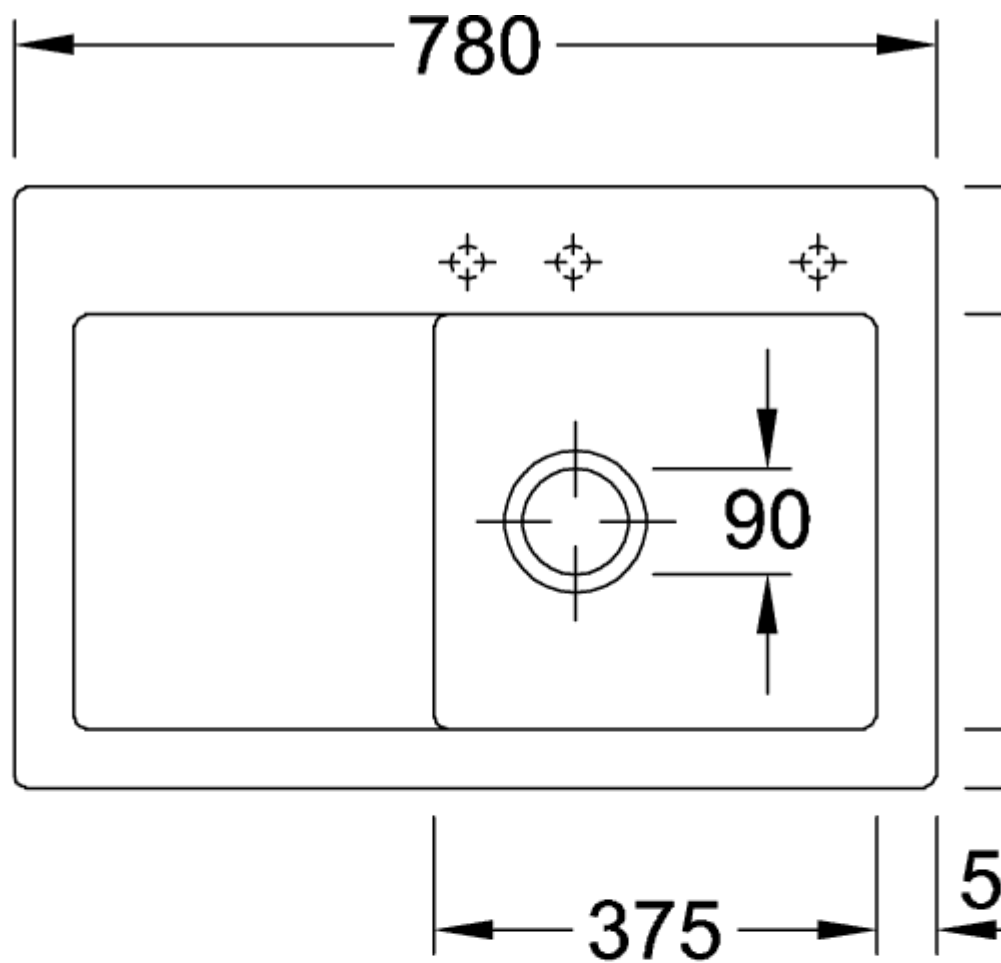

SUBWAY 45 FREGADERO ENCASTRADO RECTANGULAR

INFORMACIÓN DEL PRODUCTO

Título del artículo	Villeroy & Boch Subway 45 Fregadero encastrado, incluido Desagüe automático, de Cerámica, 780 x 510 mm, Chromit CeramicPlus
Número de artículo	671402J0
Montaje / tipo de montaje	Instalación sobre superficie
Indicaciones de montaje	anchura mínima de la unidad: 45cm
Suministro	1 x fregadero , 1 x válvula automática 1 x tapón, redondo
Longitud en mm	510
Anchura en mm	780
Altura en mm	220
Profundidad interior	200
Colección	Subway 45
Nombre del producto	Fregadero encastrado
Material	Cerámica
Otro material	Cestillo: Acero inoxidable Válvula: Acero inoxidable
Posición lavabo principal	Seno a la derecha
Nombre del color	Chromit
Otros nombres de color	Cestillo: Cromado, Válvula: Cromado
Función del accesorio de desagüe	válvula automática

TECHNICAL DRAWINGS

671402J0

671402J0