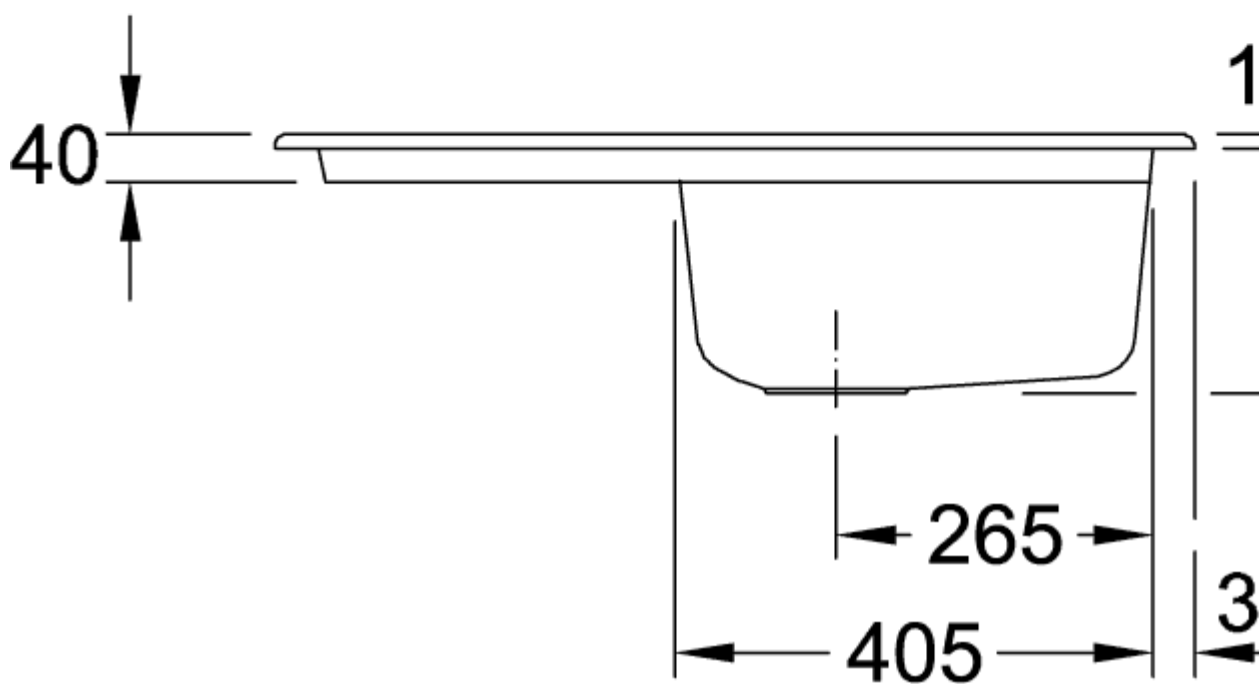

SUBWAY 45 FREGADERO ENCASTRADO RECTANGULAR

INFORMACIÓN DEL PRODUCTO

Título del artículo	Villeroy & Boch Subway 45 Fregadero encastrado, incluido Desagüe automático, de Cerámica, 780 x 510 mm, Chromit CeramicPlus
Número de artículo	671402J0
Montaje / tipo de montaje	Instalación sobre superficie
Indicaciones de montaje	anchura mínima de la unidad: 45cm
Suministro	1 x fregadero , 1 x válvula automática 1 x tapón, redondo
Longitud en mm	510
Anchura en mm	780
Altura en mm	220
Profundidad interior	200
Colección	Subway 45
Nombre del producto	Fregadero encastrado
Material	Cerámica
Otro material	Cestillo: Acero inoxidable Válvula: Acero inoxidable
Posición lavabo principal	Seno a la derecha
Nombre del color	Chromit
Otros nombres de color	Cestillo: Cromado, Válvula: Cromado
Función del accesorio de desagüe	válvula automática

TECHNICAL DRAWINGS

671402J0

671402J0