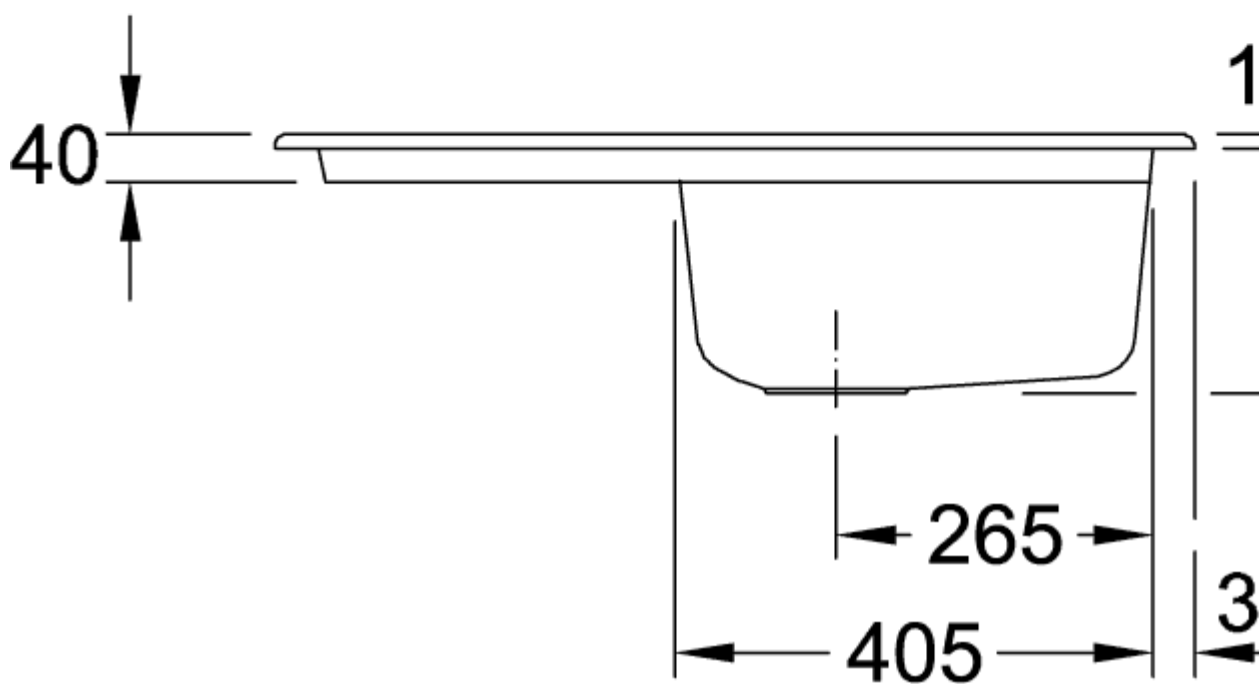

SUBWAY 45 FREGADERO ENCASTRADO RECTANGULAR

INFORMACIÓN DEL PRODUCTO

Título del artículo	Villeroy & Boch Subway 45 Fregadero encastrado, incluido Desagüe manual, de Cerámica, 780 x 510 mm, Snow White CeramicPlus
Número de artículo	671401KG
Montaje / tipo de montaje	Instalación sobre superficie
Indicaciones de montaje	anchura mínima de la unidad: 45cm
Suministro	1 x fregadero , 1 x válvula de cestilla extraíble
Longitud en mm	510
Anchura en mm	780
Altura en mm	220
Profundidad interior	200
Colección	Subway 45
Nombre del producto	Fregadero encastrado
Material	Cerámica
Otro material	Cestillo: Acero inoxidable Válvula: Acero inoxidable
Posición lavabo principal	Seno a la derecha
Nombre del color	Snow White
Otros nombres de color	Cestillo: Cromado, Válvula: Cromado
Función del accesorio de desagüe	válvula de cestilla extraíble

TECHNICAL DRAWINGS

671401KG

671401KG