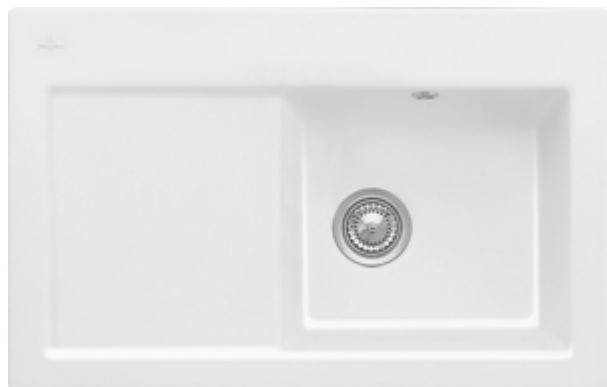

SUBWAY 45 FREGADERO ENCASTRADO RECTANGULAR

INFORMACIÓN DEL PRODUCTO

Título del artículo	Villeroy & Boch Subway 45 Fregadero encastrado, incluido Desagüe manual, de Cerámica, 780 x 510 mm, Snow White CeramicPlus
Número de artículo	671401KG
Montaje / tipo de montaje	Instalación sobre superficie
Indicaciones de montaje	anchura mínima de la unidad: 45cm
Suministro	1 x fregadero , 1 x válvula de cestilla extraíble
Longitud en mm	510
Anchura en mm	780
Altura en mm	220
Profundidad interior	200
Colección	Subway 45
Nombre del producto	Fregadero encastrado
Material	Cerámica
Otro material	Cestillo: Acero inoxidable Válvula: Acero inoxidable
Posición lavabo principal	Seno a la derecha
Nombre del color	Snow White
Otros nombres de color	Cestillo: Cromado, Válvula: Cromado
Función del accesorio de desagüe	válvula de cestilla extraíble