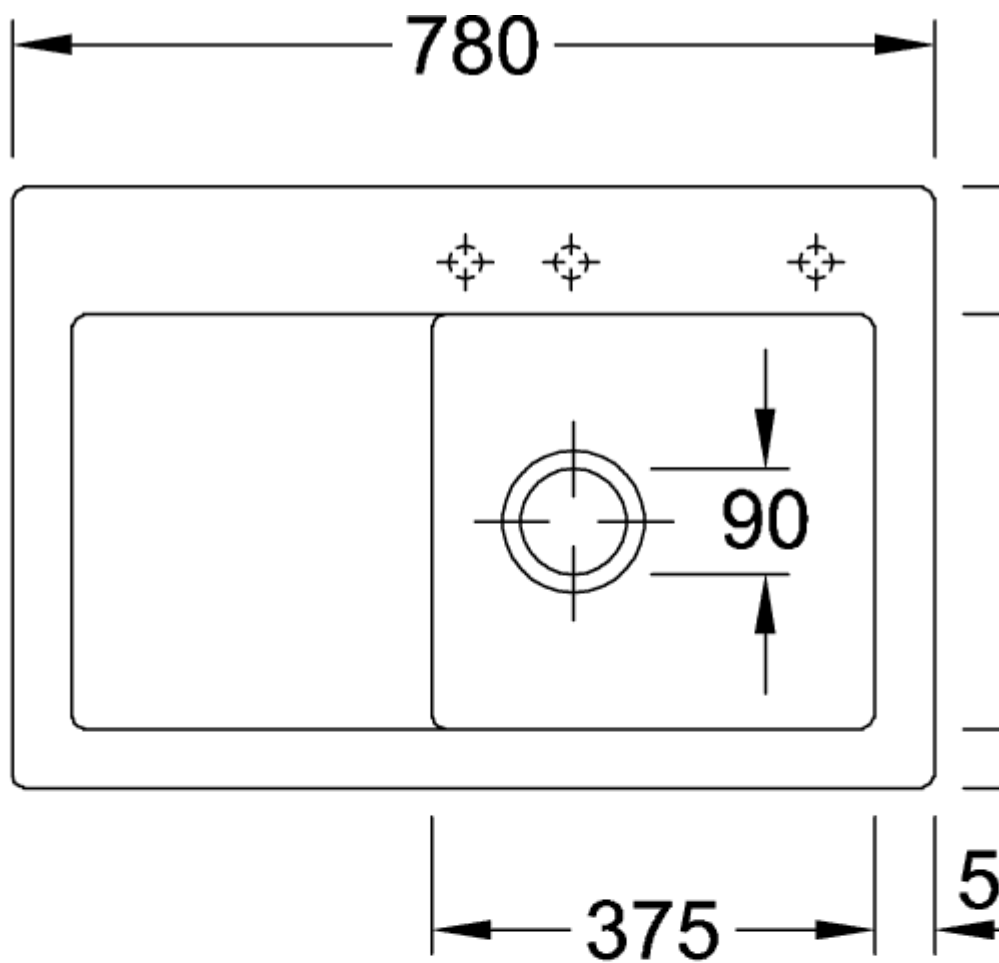

SUBWAY 45 FREGADERO ENCASTRADO RECTANGULAR

INFORMACIÓN DEL PRODUCTO

Título del artículo	Villeroy & Boch Subway 45 Fregadero encastrado, incluido Desagüe manual, de Cerámica, 780 x 510 mm, Snow White CeramicPlus
Número de artículo	671401KG
Montaje / tipo de montaje	Instalación sobre superficie
Indicaciones de montaje	anchura mínima de la unidad: 45cm
Suministro	1 x fregadero , 1 x válvula de cestilla extraíble
Longitud en mm	510
Anchura en mm	780
Altura en mm	220
Profundidad interior	200
Colección	Subway 45
Nombre del producto	Fregadero encastrado
Material	Cerámica
Otro material	Cestillo: Acero inoxidable Válvula: Acero inoxidable
Posición lavabo principal	Seno a la derecha
Nombre del color	Snow White
Otros nombres de color	Cestillo: Cromado, Válvula: Cromado
Función del accesorio de desagüe	válvula de cestilla extraíble

TECHNICAL DRAWINGS

671401KG

671401KG