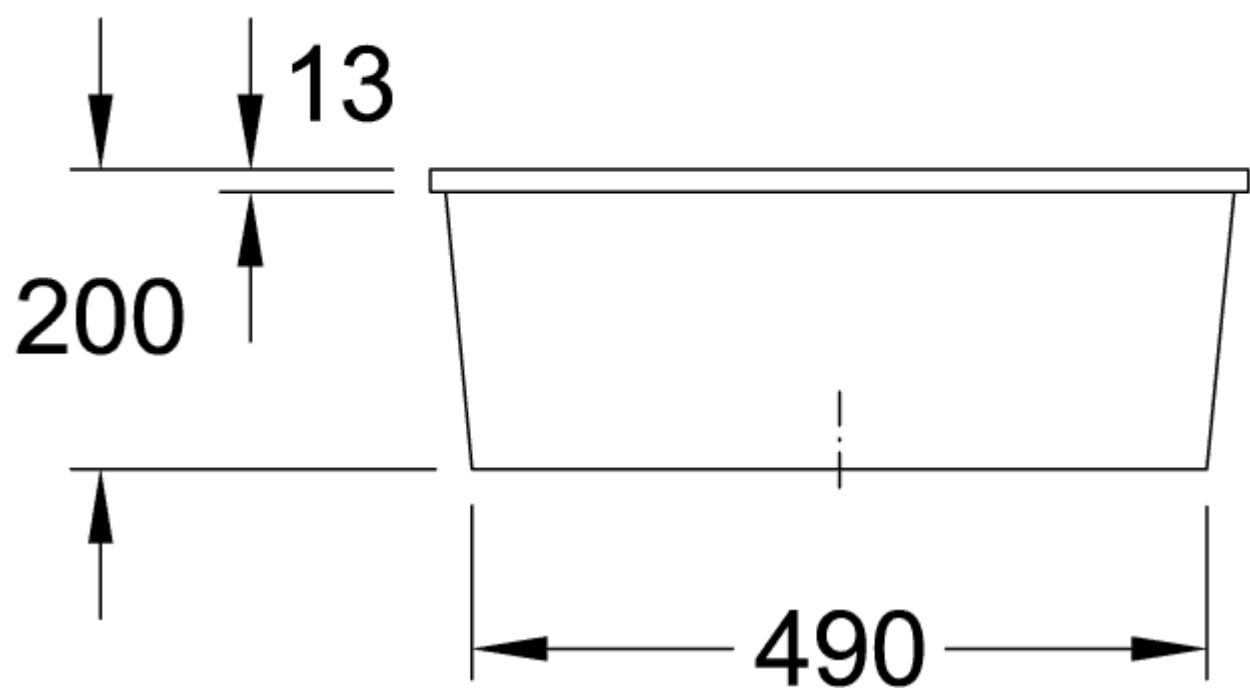

## CISTERNA 60C FREGADERO SEMI-ENCASTRE RECTANGULAR

### INFORMACIÓN DEL PRODUCTO

|                                  |   |
|----------------------------------|---|
| Título del artículo              | Villeroy & Boch Cisterna 60C Fregadero semi-encastre, incluido Desagüe manual, de Cerámica, 550 x 440 mm, Crema CeramicPlus |
| Número de artículo               | 670601KR  |
| Montaje / tipo de montaje        | Bajo encimera   |
| Indicaciones de montaje          | Montaje bajo encimera de piedra natural/artificial, anchura mínima de la unidad: 60cm                                       |
| Suministro                       | 1 x fregadero , 1 x válvula de cestilla extraíble 1 x juego de sujeción   |
| Longitud en mm                   | 440   |
| Anchura en mm                    | 550   |
| Altura en mm                     | 200   |
| Profundidad interior             | 180   |
| Colección                        | Cisterna 60C  |
| Nombre del producto              | Fregadero semi-encastre   |
| Material                         | Cerámica  |
| Otro material                    | Cestillo: Acero inoxidable Válvula: Acero inoxidable  |
| Posición lavabo principal        | Seno centrado   |
| Nombre del color                 | Crema   |
| Otros nombres de color           | Cestillo: Cromado, Válvula: Cromado   |
| Función del accesorio de desagüe | válvula de cestilla extraíble   |

## TECHNICAL DRAWINGS

670601KR

670601KR