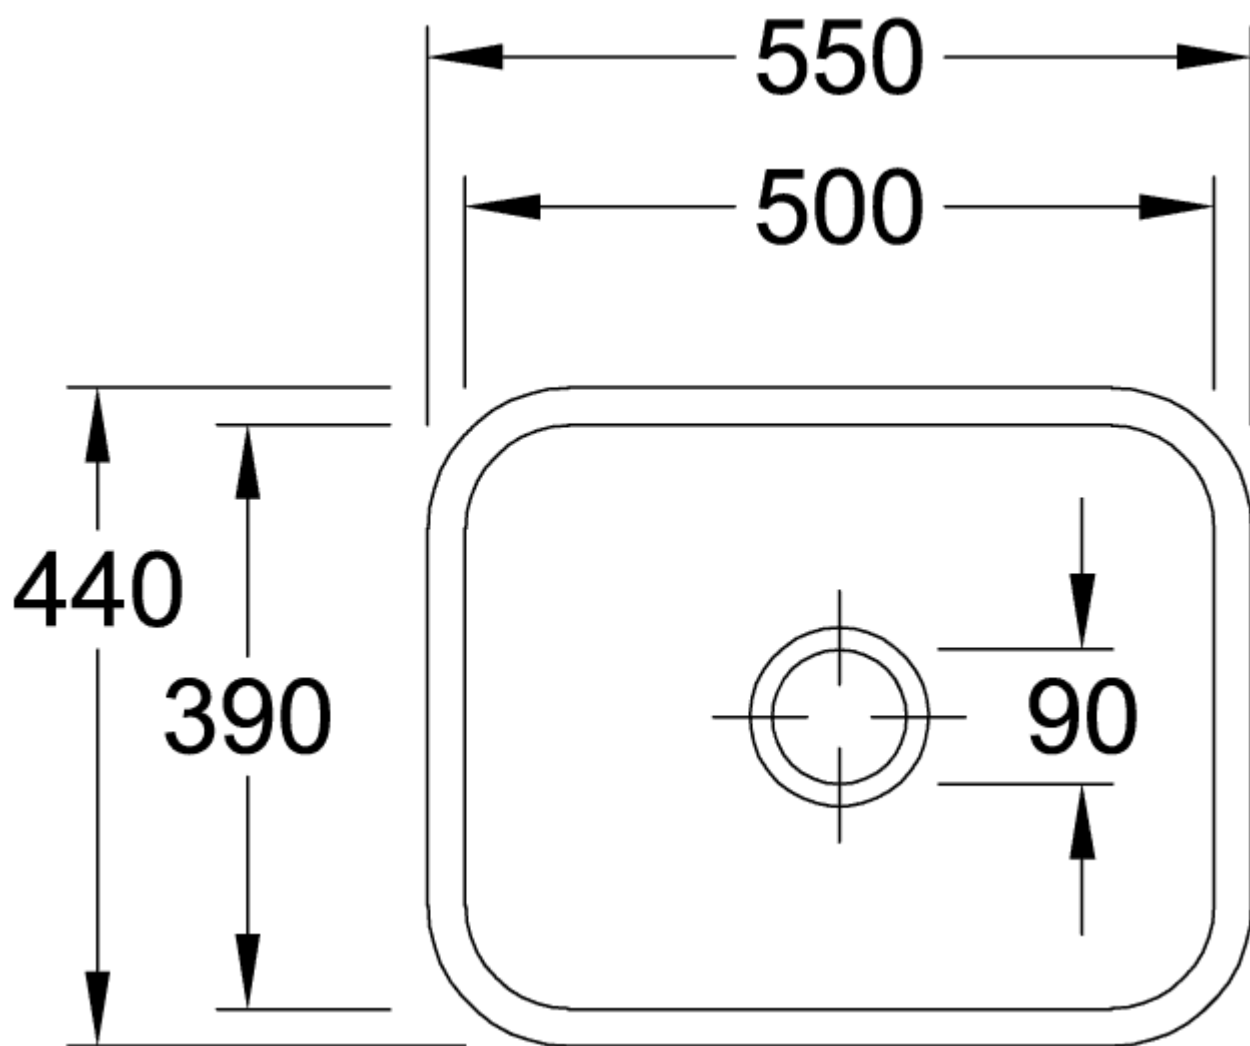

## CISTERNA 60C FREGADERO SEMI-ENCASTRE RECTANGULAR

### INFORMACIÓN DEL PRODUCTO

|                                  |   |
|----------------------------------|---|
| Título del artículo              | Villeroy & Boch Cisterna 60C Fregadero semi-encastre, incluido Desagüe manual, de Cerámica, 550 x 440 mm, Crema CeramicPlus |
| Número de artículo               | 670601KR  |
| Montaje / tipo de montaje        | Bajo encimera   |
| Indicaciones de montaje          | Montaje bajo encimera de piedra natural/artificial, anchura mínima de la unidad: 60cm                                       |
| Suministro                       | 1 x fregadero , 1 x válvula de cestilla extraíble 1 x juego de sujeción   |
| Longitud en mm                   | 440   |
| Anchura en mm                    | 550   |
| Altura en mm                     | 200   |
| Profundidad interior             | 180   |
| Colección                        | Cisterna 60C  |
| Nombre del producto              | Fregadero semi-encastre   |
| Material                         | Cerámica  |
| Otro material                    | Cestillo: Acero inoxidable Válvula: Acero inoxidable  |
| Posición lavabo principal        | Seno centrado   |
| Nombre del color                 | Crema   |
| Otros nombres de color           | Cestillo: Cromado, Válvula: Cromado   |
| Función del accesorio de desagüe | válvula de cestilla extraíble   |

## TECHNICAL DRAWINGS

670601KR

670601KR