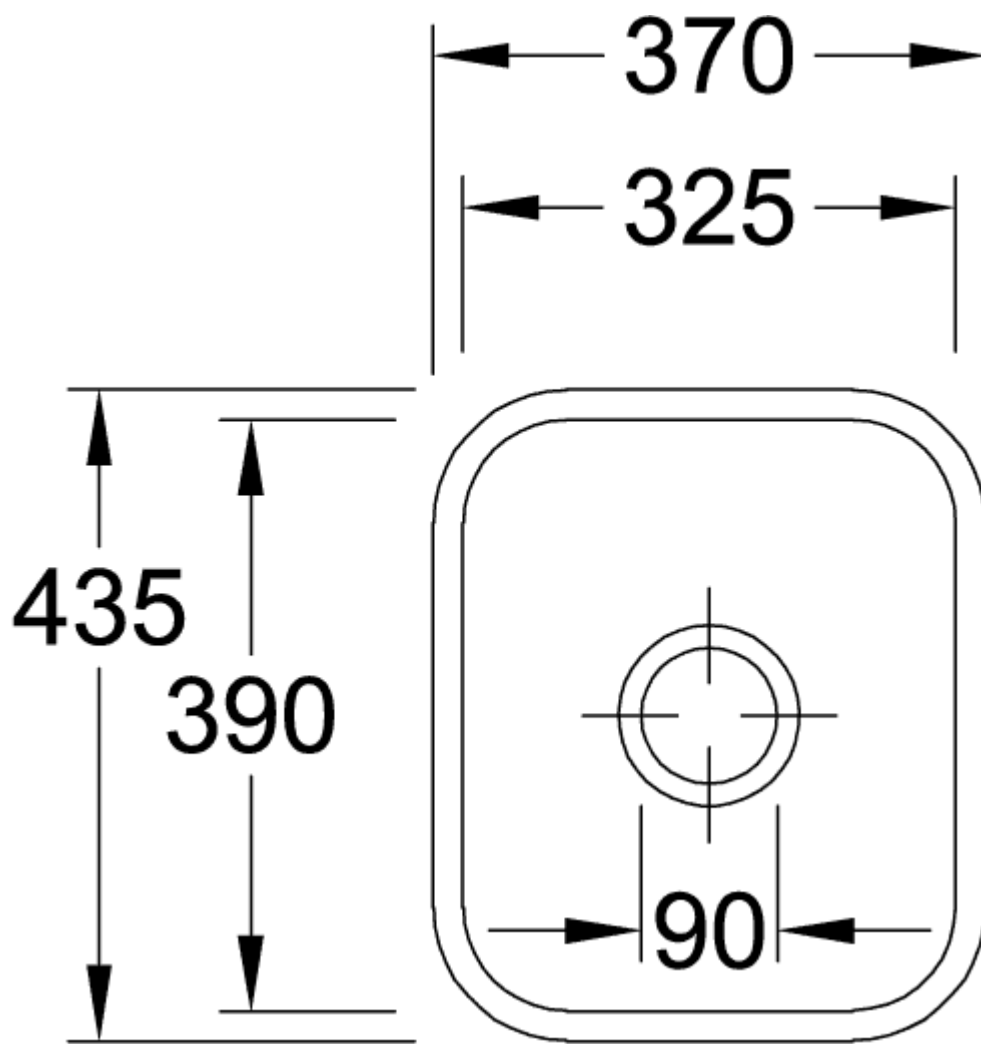

CISTERNA 45 FREGADERO SEMI-ENCASTRE RECTANGULAR

INFORMACIÓN DEL PRODUCTO

Título del artículo	Villeroy & Boch Cisterna 45 Fregadero semi-encastre, incluido Desagüe automático, de Cerámica, 370 x 435 mm, Grafito CeramicPlus
Número de artículo	670402i4
Montaje / tipo de montaje	Bajo encimera
Indicaciones de montaje	Montaje bajo encimera de piedra natural/artificial, anchura mínima de la unidad: 45cm
Suministro	1 x fregadero , 1 x válvula automática 1 x tapón, redondo 1 x juego de sujeción
Longitud en mm	435
Anchura en mm	370
Altura en mm	200
Profundidad interior	180
Colección	Cisterna 45
Nombre del producto	Fregadero semi-encastre
Material	Cerámica
Otro material	Cestillo: Acero inoxidable Válvula: Acero inoxidable
Posición lavabo principal	Seno centrado
Nombre del color	Grafito
Otros nombres de color	Cestillo: Cromado, Válvula: Cromado
Función del accesorio de desagüe	válvula automática

TECHNICAL DRAWINGS

670402i4

670402i4