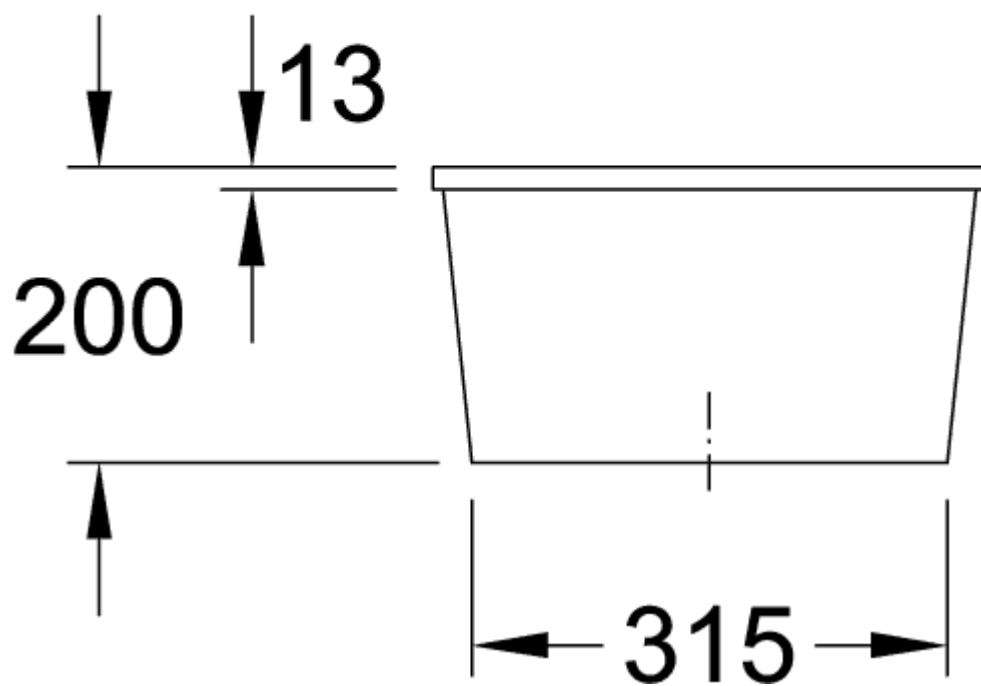

CISTERNA 45 FREGADERO SEMI-ENCASTRE RECTANGULAR

INFORMACIÓN DEL PRODUCTO

Título del artículo	Villeroy & Boch Cisterna 45 Fregadero semi-encastre, incluido Desagüe automático, de Cerámica, 370 x 435 mm, Grafito CeramicPlus
Número de artículo	670402i4
Montaje / tipo de montaje	Bajo encimera
Indicaciones de montaje	Montaje bajo encimera de piedra natural/artificial, anchura mínima de la unidad: 45cm
Suministro	1 x fregadero , 1 x válvula automática 1 x tapón, redondo 1 x juego de sujeción
Longitud en mm	435
Anchura en mm	370
Altura en mm	200
Profundidad interior	180
Colección	Cisterna 45
Nombre del producto	Fregadero semi-encastre
Material	Cerámica
Otro material	Cestillo: Acero inoxidable Válvula: Acero inoxidable
Posición lavabo principal	Seno centrado
Nombre del color	Grafito
Otros nombres de color	Cestillo: Cromado, Válvula: Cromado
Función del accesorio de desagüe	válvula automática

TECHNICAL DRAWINGS

670402i4

670402i4