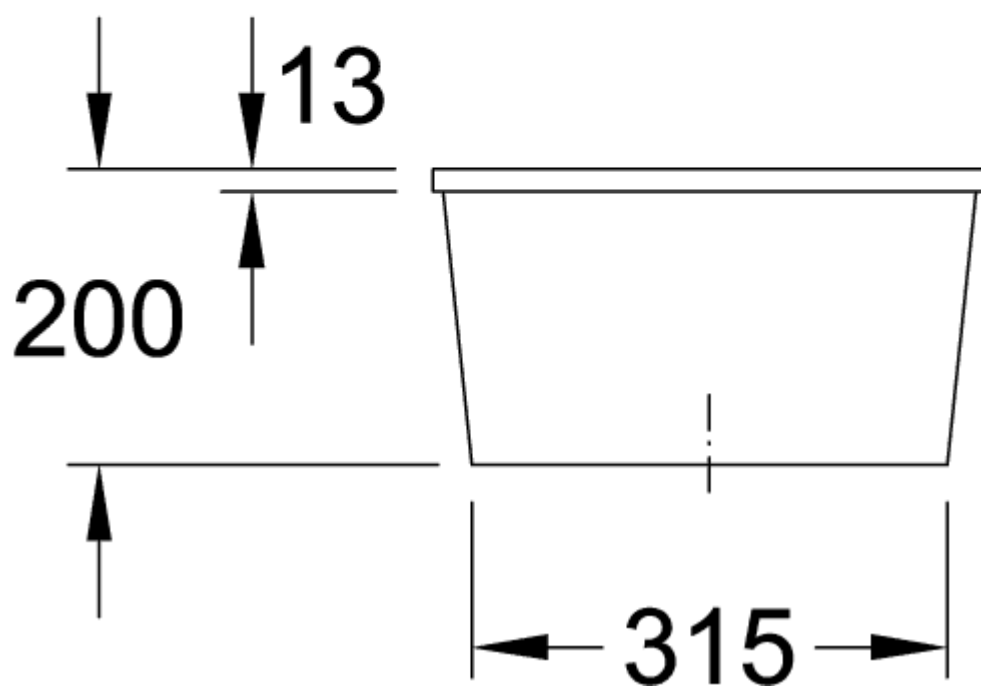

CISTERNA 45 FREGADERO SEMI-ENCASTRE RECTANGULAR

INFORMACIÓN DEL PRODUCTO

Título del artículo	Villeroy & Boch Cisterna 45 Fregadero semi-encastre, incluido Desagüe manual, de Cerámica, 370 x 435 mm, Crema CeramicPlus
Número de artículo	670401KR
Montaje / tipo de montaje	Bajo encimera
Indicaciones de montaje	Montaje bajo encimera de piedra natural/artificial, anchura mínima de la unidad: 45cm
Suministro	1 x fregadero , 1 x válvula de cestilla extraíble 1 x juego de sujeción
Longitud en mm	435
Anchura en mm	370
Altura en mm	200
Profundidad interior	180
Colección	Cisterna 45
Nombre del producto	Fregadero semi-encastre
Material	Cerámica
Otro material	Cestillo: Acero inoxidable Válvula: Acero inoxidable
Posición lavabo principal	Seno centrado
Nombre del color	Crema
Otros nombres de color	Cestillo: Cromado, Válvula: Cromado
Función del accesorio de desagüe	válvula de cestilla extraíble

TECHNICAL DRAWINGS

670401KR

670401KR