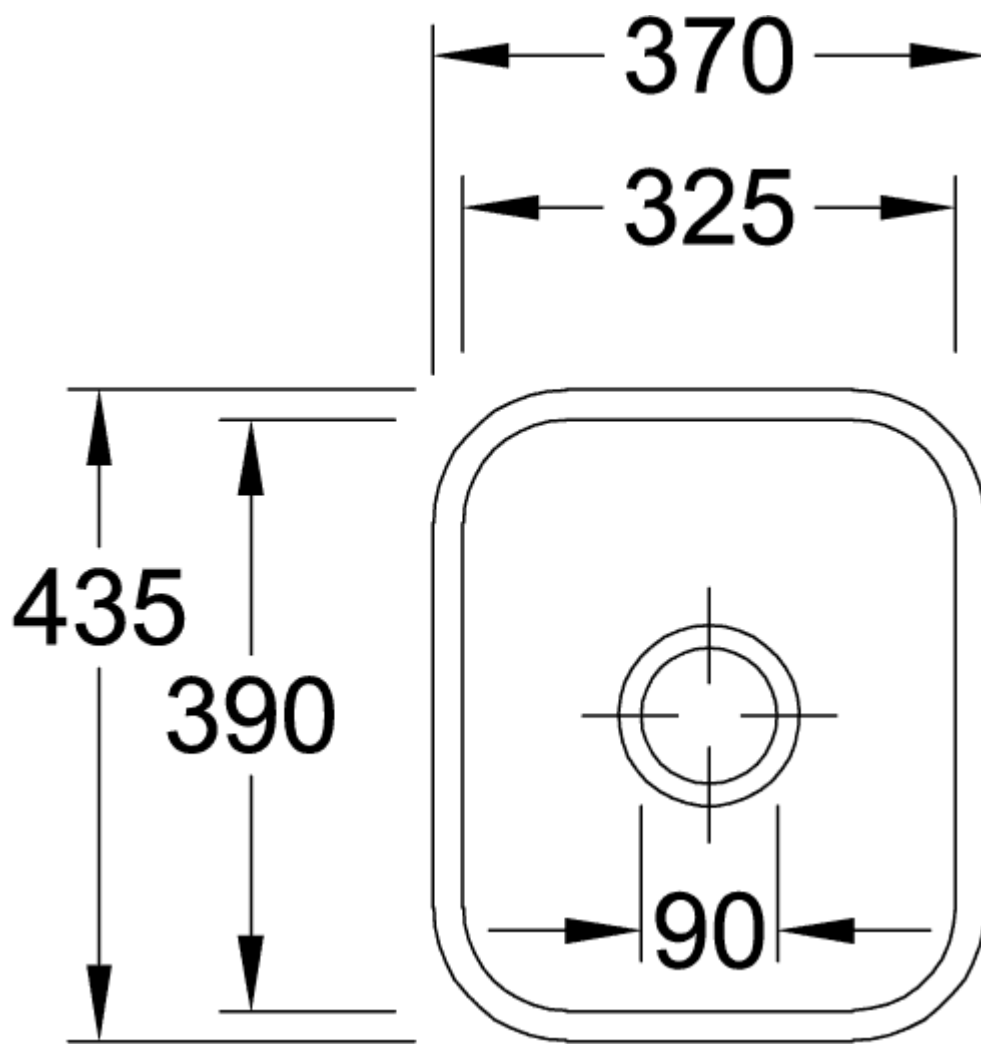

CISTERNA 45 FREGADERO SEMI-ENCASTRE RECTANGULAR

INFORMACIÓN DEL PRODUCTO

Título del artículo	Villeroy & Boch Cisterna 45 Fregadero semi-encastre, incluido Desagüe manual, de Cerámica, 370 x 435 mm, Crema CeramicPlus
Número de artículo	670401KR
Montaje / tipo de montaje	Bajo encimera
Indicaciones de montaje	Montaje bajo encimera de piedra natural/artificial, anchura mínima de la unidad: 45cm
Suministro	1 x fregadero , 1 x válvula de cestilla extraíble 1 x juego de sujeción
Longitud en mm	435
Anchura en mm	370
Altura en mm	200
Profundidad interior	180
Colección	Cisterna 45
Nombre del producto	Fregadero semi-encastre
Material	Cerámica
Otro material	Cestillo: Acero inoxidable Válvula: Acero inoxidable
Posición lavabo principal	Seno centrado
Nombre del color	Crema
Otros nombres de color	Cestillo: Cromado, Válvula: Cromado
Función del accesorio de desagüe	válvula de cestilla extraíble

TECHNICAL DRAWINGS

670401KR

670401KR