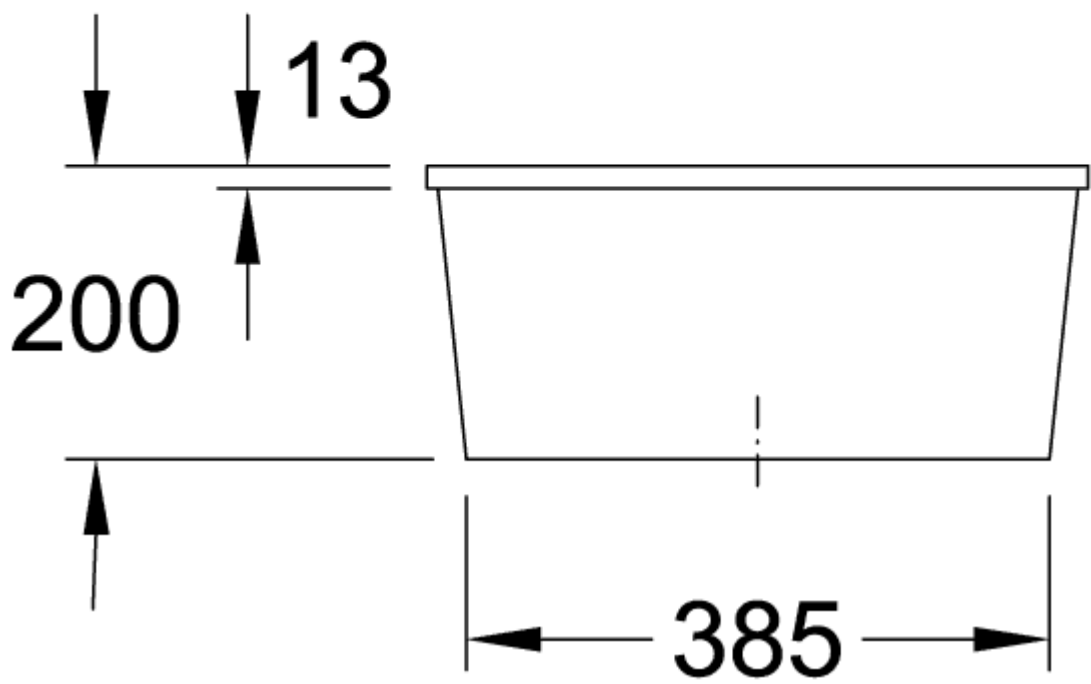

## CISTERNA 50 FREGADERO SEMI-ENCASTRE CUADRADO

### INFORMACIÓN DEL PRODUCTO

Título del artículo	Villeroy & Boch Cisterna 50 Fregadero semi-encastre, incluido Desagüe automático, de Cerámica, 445 x 445 mm, Blanco CeramicPlus
Número de artículo	670302R1
Montaje / tipo de montaje	Bajo encimera
Indicaciones de montaje	Montaje bajo encimera de piedra natural/artificial, anchura mínima de la unidad: 50cm
Suministro	1 x fregadero , 1 x válvula automática 1 x tapón, redondo 1 x juego de sujeción
Longitud en mm	445
Anchura en mm	445
Altura en mm	200
Profundidad interior	180
Colección	Cisterna 50
Nombre del producto	Fregadero semi-encastre
Material	Cerámica
Otro material	Cestillo: Acero inoxidable Válvula: Acero inoxidable
Posición lavabo principal	Seno centrado
Nombre del color	Blanco
Otros nombres de color	Cestillo: Cromado, Válvula: Cromado
Función del accesorio de desagüe	válvula automática

## TECHNICAL DRAWINGS

670302R1

670302R1