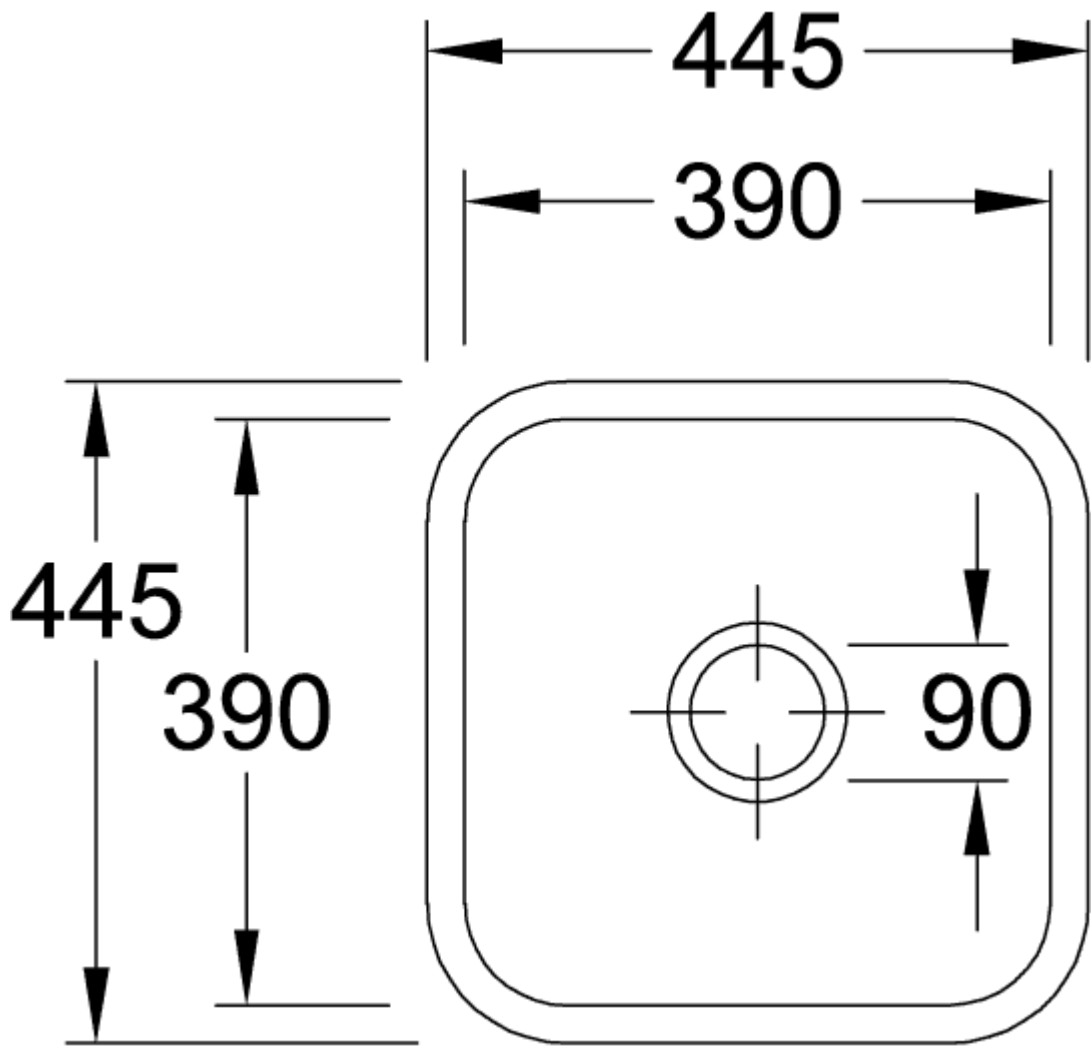

## CISTERNA 50 FREGADERO SEMI-ENCASTRE CUADRADO

### INFORMACIÓN DEL PRODUCTO

Título del artículo	Villeroy & Boch Cisterna 50 Fregadero semi-encastre, incluido Desagüe automático, de Cerámica, 445 x 445 mm, Blanco CeramicPlus
Número de artículo	670302R1
Montaje / tipo de montaje	Bajo encimera
Indicaciones de montaje	Montaje bajo encimera de piedra natural/artificial, anchura mínima de la unidad: 50cm
Suministro	1 x fregadero , 1 x válvula automática 1 x tapón, redondo 1 x juego de sujeción
Longitud en mm	445
Anchura en mm	445
Altura en mm	200
Profundidad interior	180
Colección	Cisterna 50
Nombre del producto	Fregadero semi-encastre
Material	Cerámica
Otro material	Cestillo: Acero inoxidable Válvula: Acero inoxidable
Posición lavabo principal	Seno centrado
Nombre del color	Blanco
Otros nombres de color	Cestillo: Cromado, Válvula: Cromado
Función del accesorio de desagüe	válvula automática

## TECHNICAL DRAWINGS

670302R1

670302R1