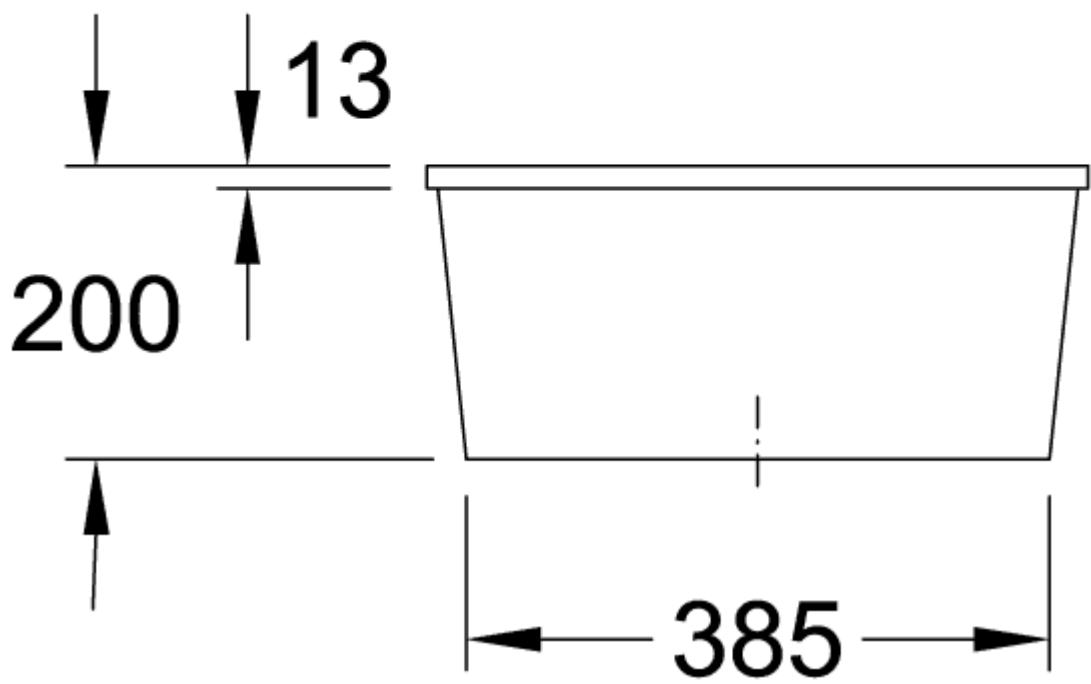

CISTERNA 50 FREGADERO SEMI-ENCASTRE CUADRADO

INFORMACIÓN DEL PRODUCTO

Título del artículo	Villeroy & Boch Cisterna 50 Fregadero semi-encastre, incluido Desagüe manual, de Cerámica, 445 x 445 mm, Blanco CeramicPlus
Número de artículo	670301R1
Montaje / tipo de montaje	Bajo encimera
Indicaciones de montaje	Montaje bajo encimera de piedra natural/artificial, anchura mínima de la unidad: 50cm
Suministro	1 x fregadero , 1 x válvula de cestilla extraíble 1 x juego de sujeción
Longitud en mm	445
Anchura en mm	445
Altura en mm	200
Profundidad interior	180
Colección	Cisterna 50
Nombre del producto	Fregadero semi-encastre
Material	Cerámica
Otro material	Cestillo: Acero inoxidable Válvula: Acero inoxidable
Posición lavabo principal	Seno centrado
Nombre del color	Blanco
Otros nombres de color	Cestillo: Cromado, Válvula: Cromado
Función del accesorio de desagüe	válvula de cestilla extraíble

TECHNICAL DRAWINGS

670301R1

670301R1