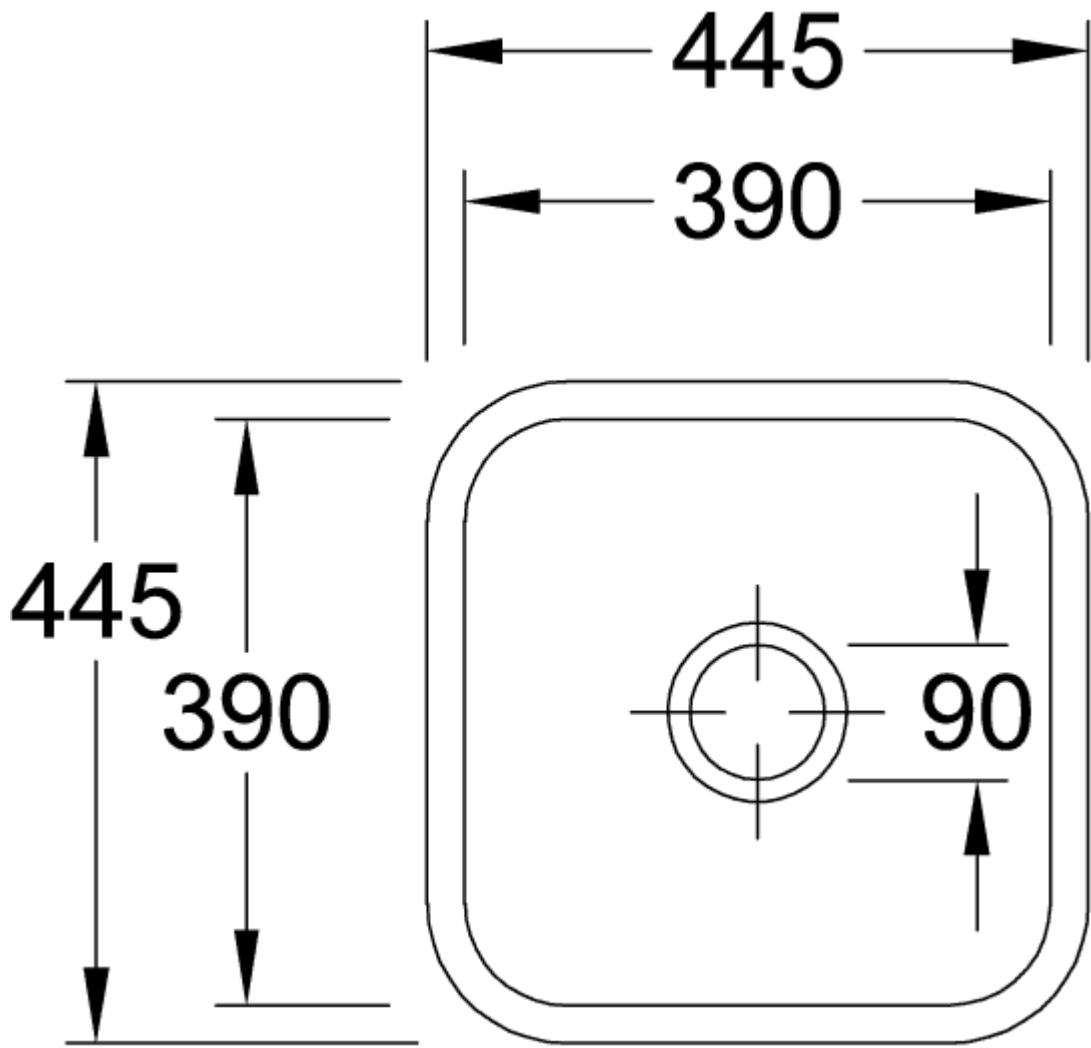

CISTERNA 50 FREGADERO SEMI-ENCASTRE CUADRADO

INFORMACIÓN DEL PRODUCTO

Título del artículo	Villeroy & Boch Cisterna 50 Fregadero semi-encastre, incluido Desagüe manual, de Cerámica, 445 x 445 mm, Blanco CeramicPlus
Número de artículo	670301R1
Montaje / tipo de montaje	Bajo encimera
Indicaciones de montaje	Montaje bajo encimera de piedra natural/artificial, anchura mínima de la unidad: 50cm
Suministro	1 x fregadero , 1 x válvula de cestilla extraíble 1 x juego de sujeción
Longitud en mm	445
Anchura en mm	445
Altura en mm	200
Profundidad interior	180
Colección	Cisterna 50
Nombre del producto	Fregadero semi-encastre
Material	Cerámica
Otro material	Cestillo: Acero inoxidable Válvula: Acero inoxidable
Posición lavabo principal	Seno centrado
Nombre del color	Blanco
Otros nombres de color	Cestillo: Cromado, Válvula: Cromado
Función del accesorio de desagüe	válvula de cestilla extraíble

TECHNICAL DRAWINGS

670301R1

670301R1