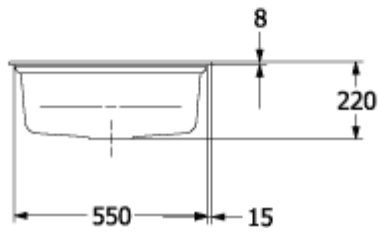

TECHNICAL DRAWINGS

336A1FKR