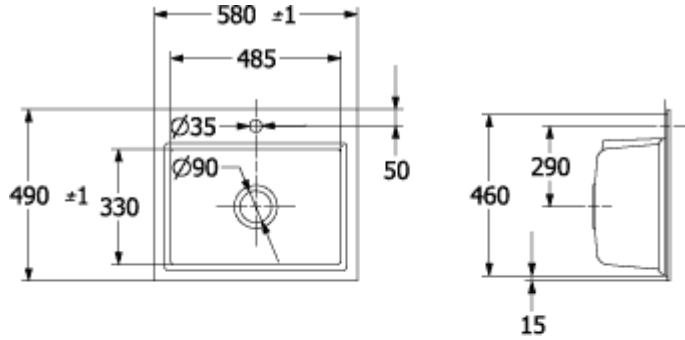

TECHNICAL DRAWINGS

336A1FKR