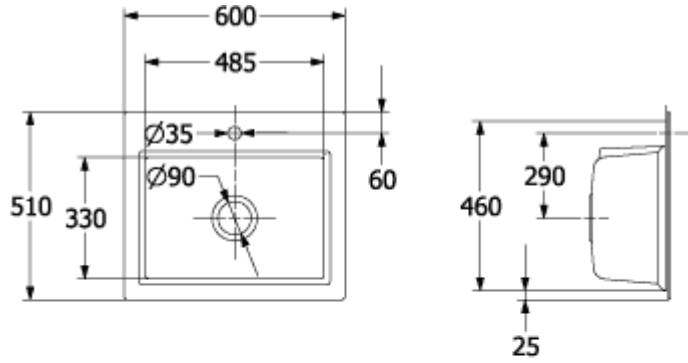

TECHNICAL DRAWINGS

336A02R1