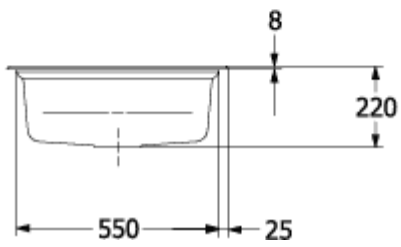

TECHNICAL DRAWINGS

336A02R1