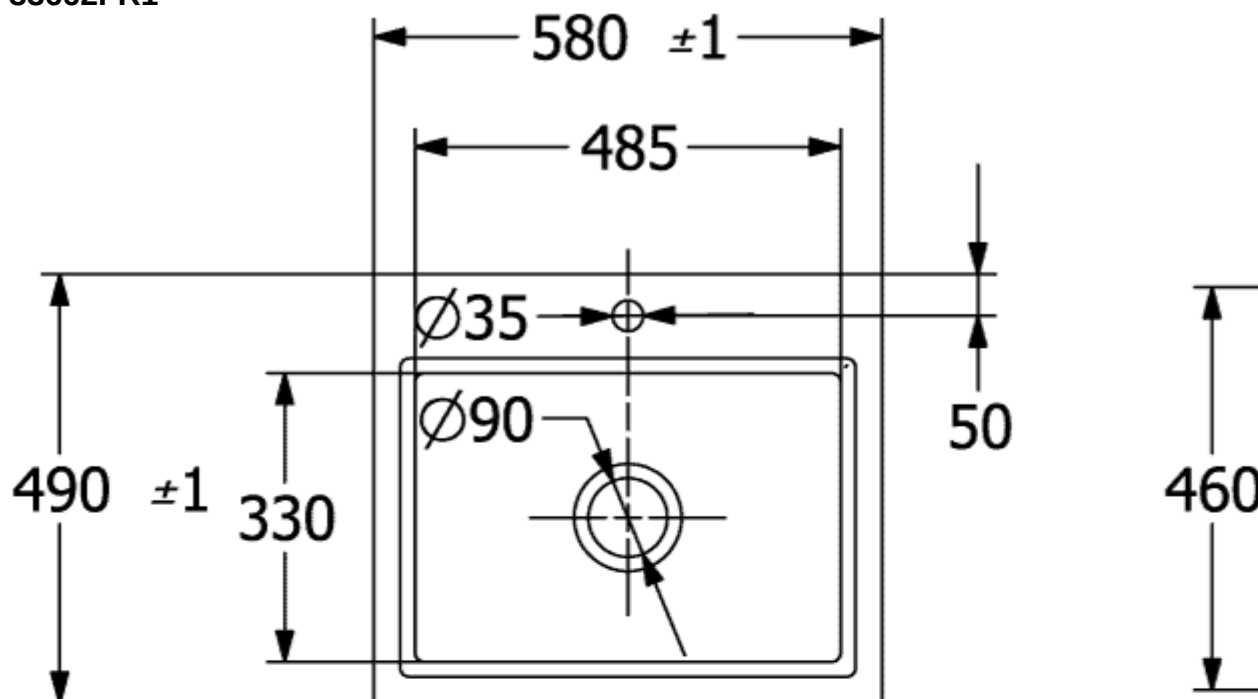

SUBWAY STYLE 60 S FLAT FREGADERO A RAS RECTANGULAR

INFORMACIÓN DEL PRODUCTO

Título del artículo	Villeroy & Boch Subway Style 60 S Flat Fregadero a ras, incluido Desagüe automático, de Cerámica, 600 x 510 mm, Blanco CeramicPlus
Número de artículo	33662FR1
Montaje / tipo de montaje	instalación a ras
Indicaciones de montaje	anchura mínima de la unidad: 60cm
Suministro	1 x fregadero , 1 x válvula automática 1 x tapón, redondo
Longitud en mm	510
Anchura en mm	600
Altura en mm	220
Profundidad interior	200
Colección	Subway Style 60 S Flat
Nombre del producto	Fregadero a ras
Material	Cerámica
Otro material	Cestillo: Acero inoxidable Válvula: Acero inoxidable
Posición lavabo principal	Seno a la derecha
Nombre del color	Blanco
Otros nombres de color	Cestillo: Cromado, Válvula: Cromado
Función del accesorio de desagüe	válvula automática

TECHNICAL DRAWINGS

33662FR1

33662FR1