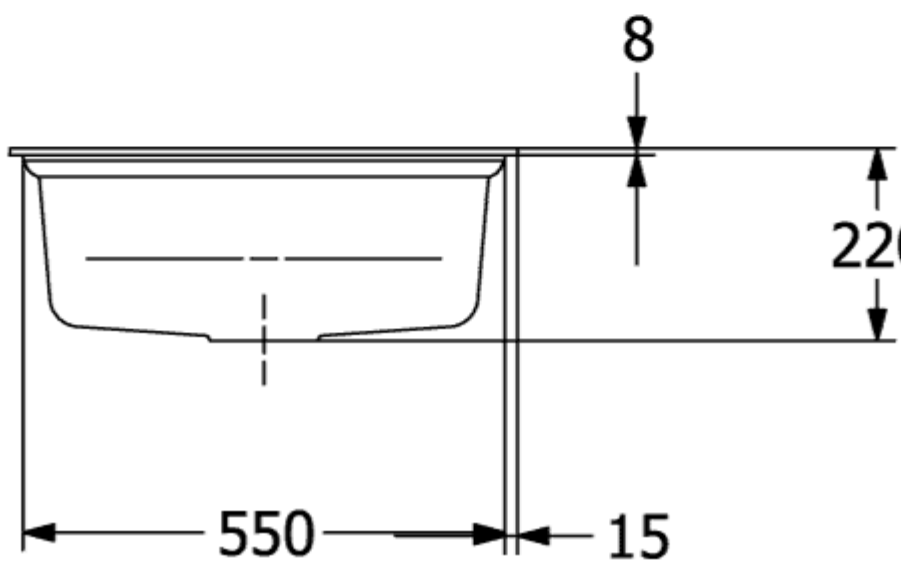

SUBWAY STYLE 60 S FLAT FREGADERO A RAS RECTANGULAR

INFORMACIÓN DEL PRODUCTO

Título del artículo	Villeroy & Boch Subway Style 60 S Flat Fregadero a ras, incluido Desagüe automático, de Cerámica, 600 x 510 mm, Blanco CeramicPlus
Número de artículo	33662FR1
Montaje / tipo de montaje	instalación a ras
Indicaciones de montaje	anchura mínima de la unidad: 60cm
Suministro	1 x fregadero , 1 x válvula automática 1 x tapón, redondo
Longitud en mm	510
Anchura en mm	600
Altura en mm	220
Profundidad interior	200
Colección	Subway Style 60 S Flat
Nombre del producto	Fregadero a ras
Material	Cerámica
Otro material	Cestillo: Acero inoxidable Válvula: Acero inoxidable
Posición lavabo principal	Seno a la derecha
Nombre del color	Blanco
Otros nombres de color	Cestillo: Cromado, Válvula: Cromado
Función del accesorio de desagüe	válvula automática

TECHNICAL DRAWINGS

33662FR1

33662FR1