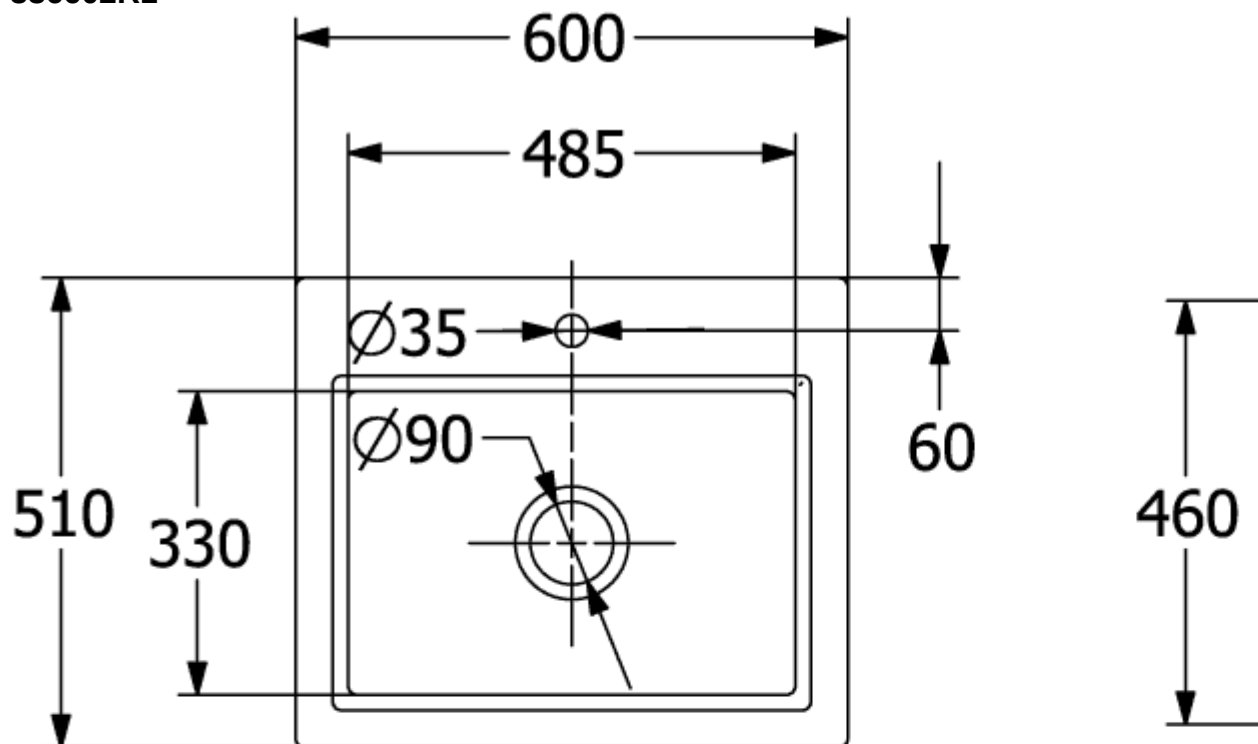

SUBWAY STYLE 60 S FREGADERO ENCASTRADO RECTANGULAR

INFORMACIÓN DEL PRODUCTO

Título del artículo	Villeroy & Boch Subway Style 60 S Fregadero encastrado, incluido Desagüe automático, de Cerámica, 600 x 510 mm, Blanco CeramicPlus
Número de artículo	336602R1
Montaje / tipo de montaje	Instalación sobre superficie
Indicaciones de montaje	anchura mínima de la unidad: 60cm
Suministro	1 x fregadero , 1 x válvula automática 1 x tapón, redondo
Longitud en mm	510
Anchura en mm	600
Altura en mm	220
Profundidad interior	200
Colección	Subway Style 60 S
Nombre del producto	Fregadero encastrado
Material	Cerámica
Otro material	Cestillo: Acero inoxidable Válvula: Acero inoxidable
Posición lavabo principal	Seno a la derecha
Nombre del color	Blanco
Otros nombres de color	Cestillo: Cromado, Válvula: Cromado
Función del accesorio de desagüe	válvula automática

TECHNICAL DRAWINGS

336602R1

336602R1