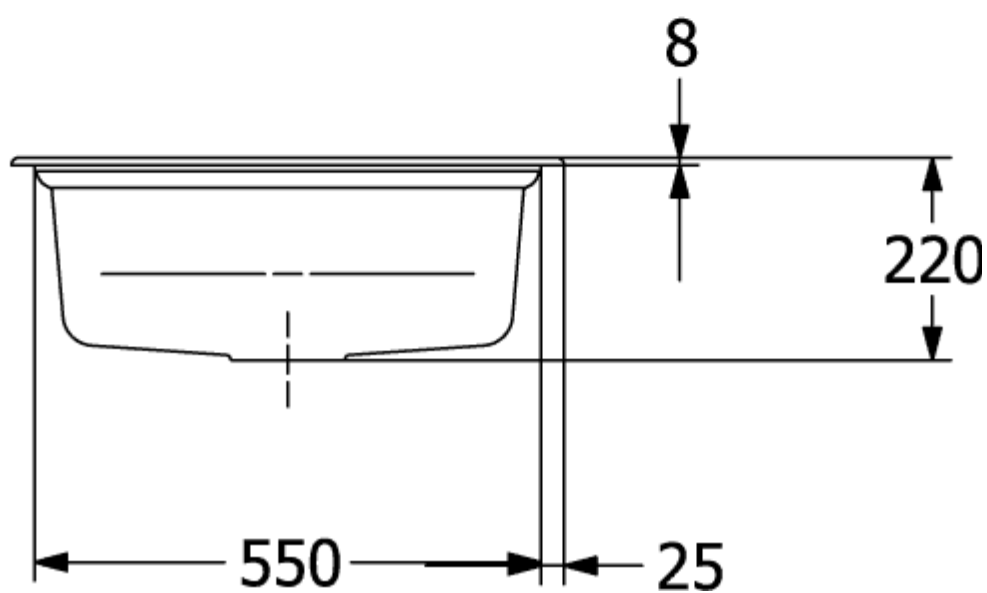

SUBWAY STYLE 60 S FREGADERO ENCASTRADO RECTANGULAR

INFORMACIÓN DEL PRODUCTO

Título del artículo	Villeroy & Boch Subway Style 60 S Fregadero encastrado, incluido Desagüe automático, de Cerámica, 600 x 510 mm, Blanco CeramicPlus
Número de artículo	336602R1
Montaje / tipo de montaje	Instalación sobre superficie
Indicaciones de montaje	anchura mínima de la unidad: 60cm
Suministro	1 x fregadero , 1 x válvula automática 1 x tapón, redondo
Longitud en mm	510
Anchura en mm	600
Altura en mm	220
Profundidad interior	200
Colección	Subway Style 60 S
Nombre del producto	Fregadero encastrado
Material	Cerámica
Otro material	Cestillo: Acero inoxidable Válvula: Acero inoxidable
Posición lavabo principal	Seno a la derecha
Nombre del color	Blanco
Otros nombres de color	Cestillo: Cromado, Válvula: Cromado
Función del accesorio de desagüe	válvula automática

TECHNICAL DRAWINGS

336602R1

336602R1