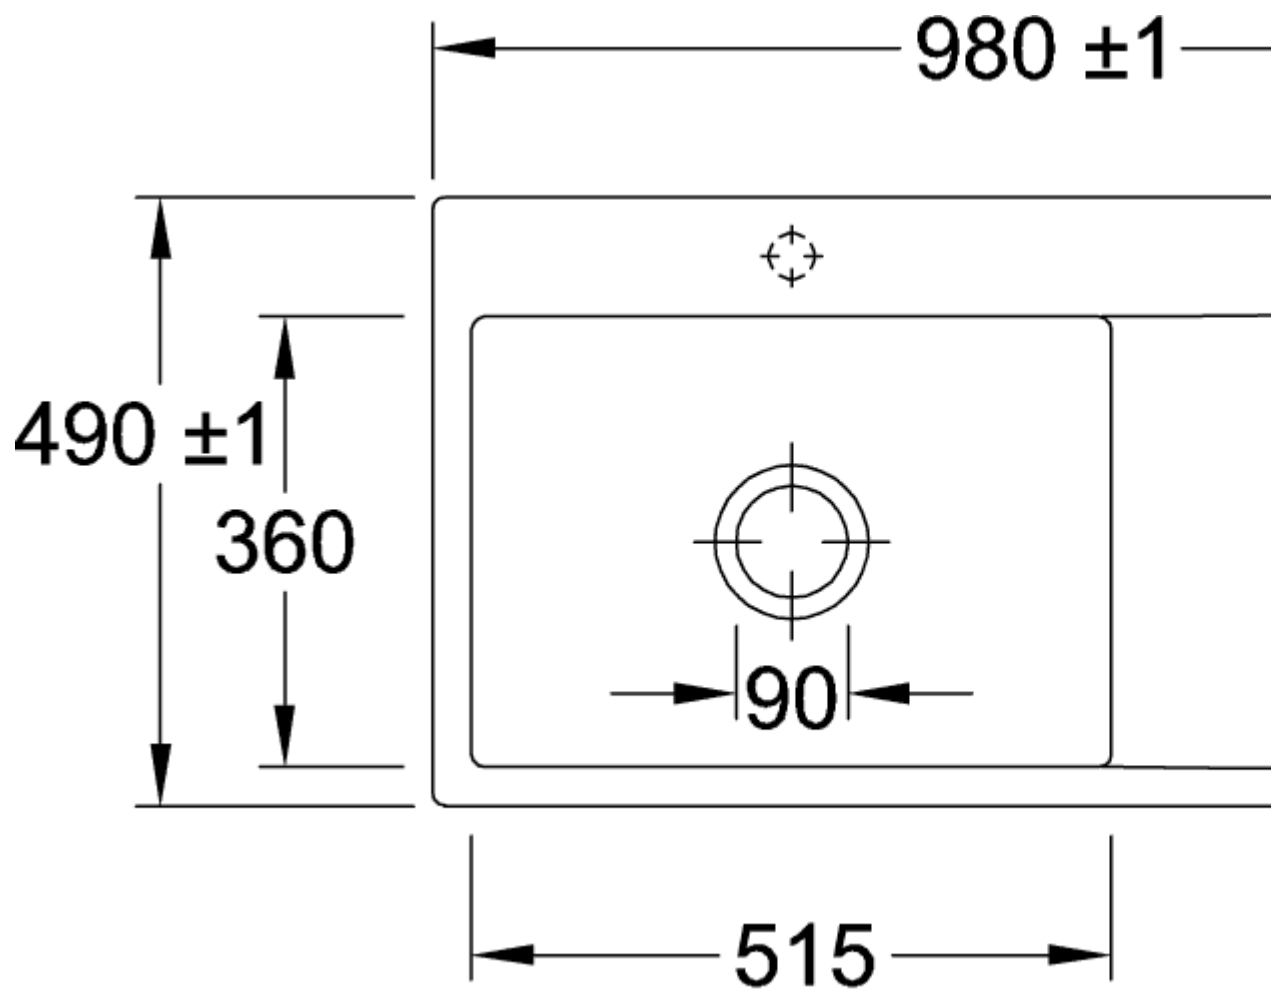

SUBWAY STYLE 60 FLAT FREGADERO A RAS RECTANGULAR

INFORMACIÓN DEL PRODUCTO

Título del artículo	Villeroy & Boch Subway Style 60 Flat Fregadero a ras, incluido Desagüe automático, de Cerámica, 980 x 490 mm, Blanco CeramicPlus
Número de artículo	33622FR1
Montaje / tipo de montaje	instalación a ras
Indicaciones de montaje	anchura mínima de la unidad: 60cm
Suministro	1 x fregadero , 1 x válvula automática 1 x tapón, redondo
Longitud en mm	490
Anchura en mm	980
Altura en mm	220
Profundidad interior	200
Colección	Subway Style 60 Flat
Nombre del producto	Fregadero a ras
Material	Cerámica
Otro material	Cestillo: Acero inoxidable Válvula: Acero inoxidable
Posición lavabo principal	Seno a la izquierda
Nombre del color	Blanco
Otros nombres de color	Cestillo: Cromado, Válvula: Cromado
Función del accesorio de desagüe	válvula automática

TECHNICAL DRAWINGS

33622FR1

33622FR1