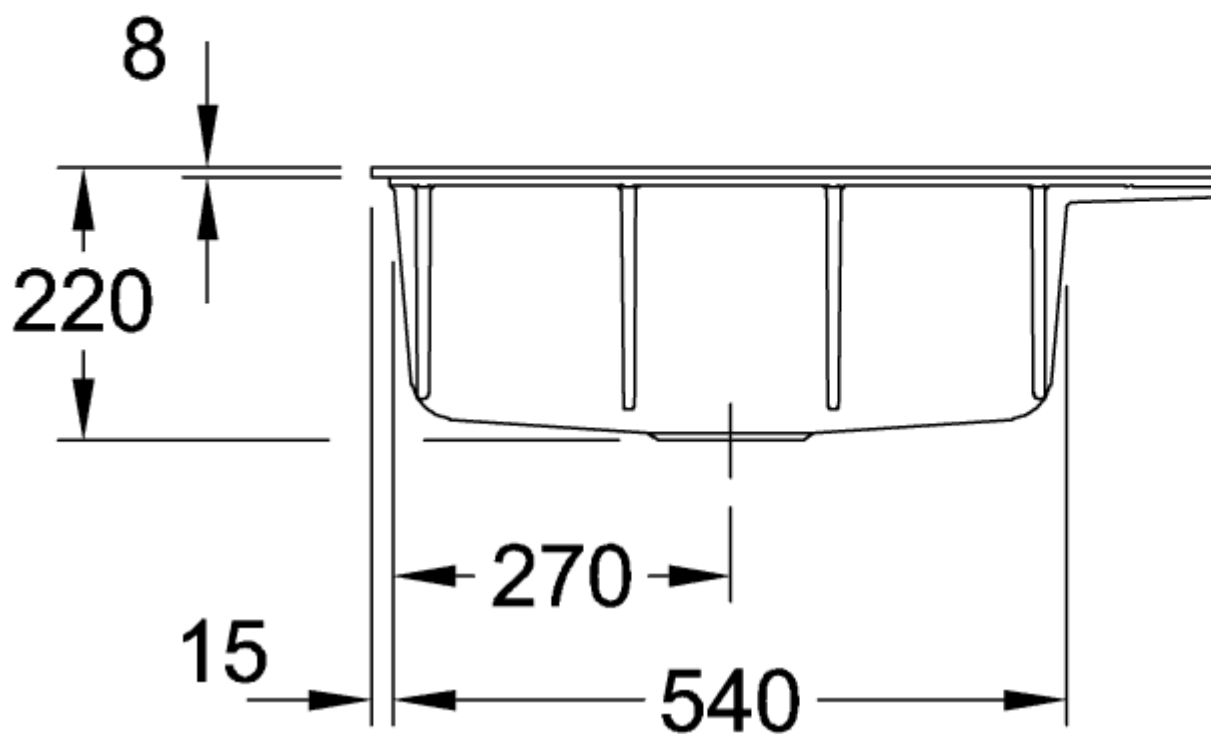

SUBWAY STYLE 60 FLAT FREGADERO A RAS RECTANGULAR

INFORMACIÓN DEL PRODUCTO

Título del artículo	Villeroy & Boch Subway Style 60 Flat Fregadero a ras, incluido Desagüe automático, de Cerámica, 980 x 490 mm, Blanco CeramicPlus
Número de artículo	33622FR1
Montaje / tipo de montaje	instalación a ras
Indicaciones de montaje	anchura mínima de la unidad: 60cm
Suministro	1 x fregadero , 1 x válvula automática 1 x tapón, redondo
Longitud en mm	490
Anchura en mm	980
Altura en mm	220
Profundidad interior	200
Colección	Subway Style 60 Flat
Nombre del producto	Fregadero a ras
Material	Cerámica
Otro material	Cestillo: Acero inoxidable Válvula: Acero inoxidable
Posición lavabo principal	Seno a la izquierda
Nombre del color	Blanco
Otros nombres de color	Cestillo: Cromado, Válvula: Cromado
Función del accesorio de desagüe	válvula automática

TECHNICAL DRAWINGS

33622FR1

33622FR1