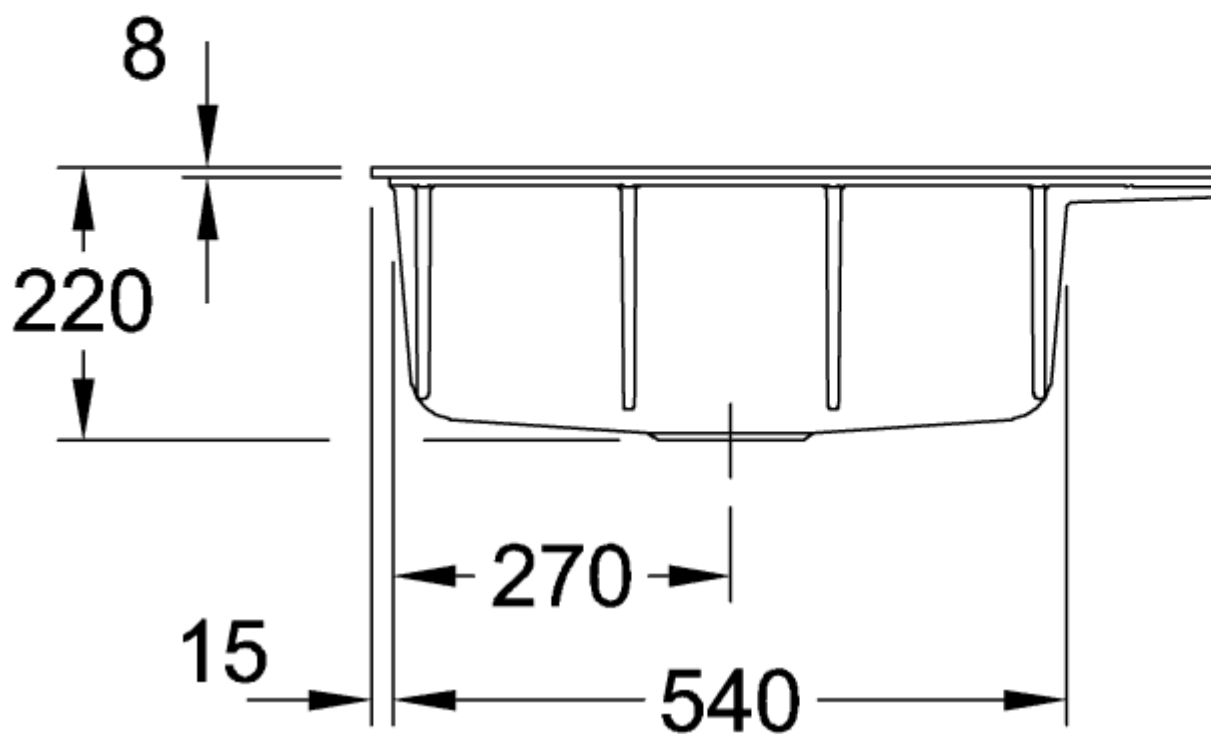

SUBWAY STYLE 60 FLAT FREGADERO A RAS RECTANGULAR

INFORMACIÓN DEL PRODUCTO

Título del artículo	Villeroy & Boch Subway Style 60 Flat Fregadero a ras, incluido Desagüe manual, de Cerámica, 980 x 490 mm, Blanco CeramicPlus
Número de artículo	33621FR1
Montaje / tipo de montaje	instalación a ras
Indicaciones de montaje	anchura mínima de la unidad: 60cm
Suministro	1 x fregadero , 1 x válvula de cestilla extraíble
Longitud en mm	490
Anchura en mm	980
Altura en mm	220
Profundidad interior	200
Colección	Subway Style 60 Flat
Nombre del producto	Fregadero a ras
Material	Cerámica
Otro material	Cestillo: Acero inoxidable Válvula: Acero inoxidable
Posición lavabo principal	Seno a la izquierda
Nombre del color	Blanco
Otros nombres de color	Cestillo: Cromado, Válvula: Cromado
Función del accesorio de desagüe	válvula de cestilla extraíble

TECHNICAL DRAWINGS

33621FR1

33621FR1