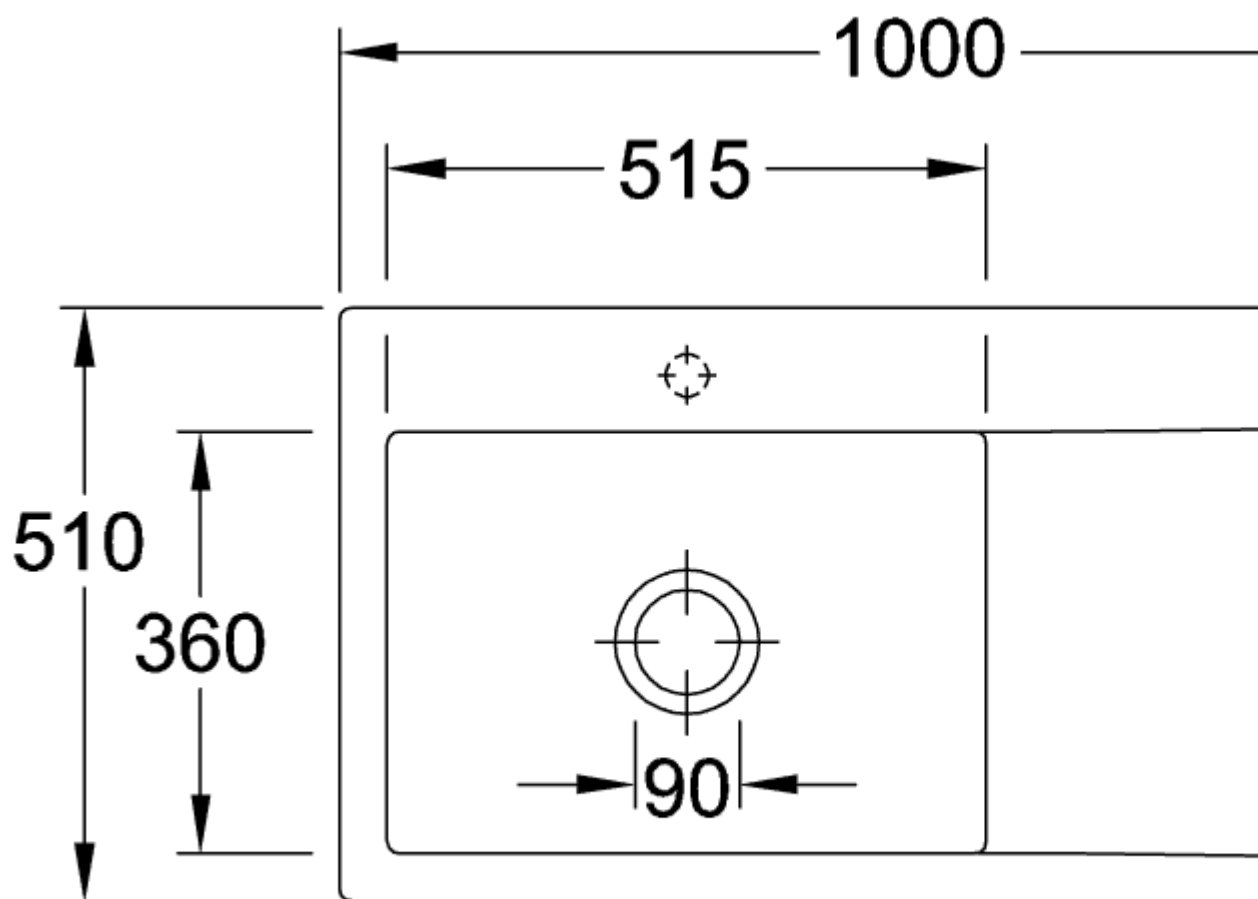

SUBWAY STYLE 60 FREGADERO ENCASTRADO RECTANGULAR

INFORMACIÓN DEL PRODUCTO

Título del artículo	Villeroy & Boch Subway Style 60 Fregadero encastrado, incluido Desagüe manual, de Cerámica, 1000 x 510 mm, Grafito CeramicPlus
Número de artículo	336201i4
Montaje / tipo de montaje	Instalación sobre superficie
Indicaciones de montaje	anchura mínima de la unidad: 60cm
Suministro	1 x fregadero , 1 x válvula de cestilla extraíble
Longitud en mm	510
Anchura en mm	1000
Altura en mm	220
Profundidad interior	200
Colección	Subway Style 60
Nombre del producto	Fregadero encastrado
Material	Cerámica
Otro material	Cestillo: Acero inoxidable Válvula: Acero inoxidable
Posición lavabo principal	Seno a la izquierda
Nombre del color	Grafito
Otros nombres de color	Cestillo: Cromado, Válvula: Cromado
Función del accesorio de desagüe	válvula de cestilla extraíble

TECHNICAL DRAWINGS

336201i4

336201i4