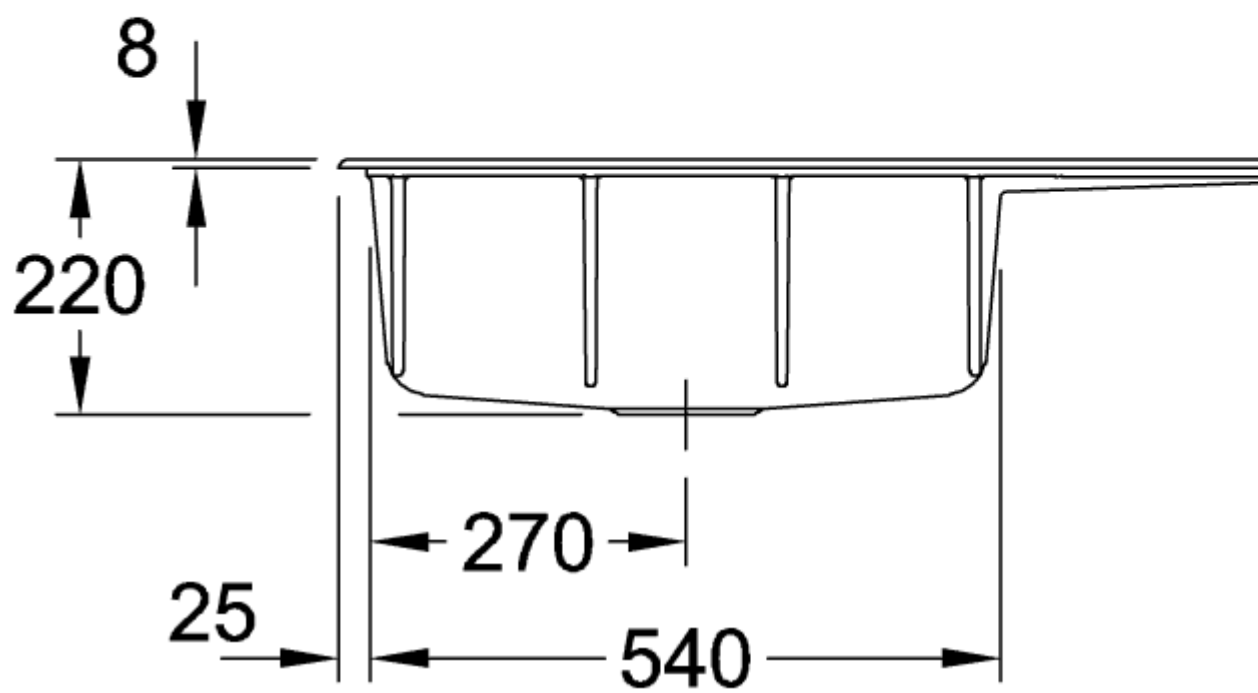

SUBWAY STYLE 60 FREGADERO ENCASTRADO RECTANGULAR

INFORMACIÓN DEL PRODUCTO

Título del artículo	Villeroy & Boch Subway Style 60 Fregadero encastrado, incluido Desagüe manual, de Cerámica, 1000 x 510 mm, Grafito CeramicPlus
Número de artículo	336201i4
Montaje / tipo de montaje	Instalación sobre superficie
Indicaciones de montaje	anchura mínima de la unidad: 60cm
Suministro	1 x fregadero , 1 x válvula de cestilla extraíble
Longitud en mm	510
Anchura en mm	1000
Altura en mm	220
Profundidad interior	200
Colección	Subway Style 60
Nombre del producto	Fregadero encastrado
Material	Cerámica
Otro material	Cestillo: Acero inoxidable Válvula: Acero inoxidable
Posición lavabo principal	Seno a la izquierda
Nombre del color	Grafito
Otros nombres de color	Cestillo: Cromado, Válvula: Cromado
Función del accesorio de desagüe	válvula de cestilla extraíble

TECHNICAL DRAWINGS

336201i4

336201i4