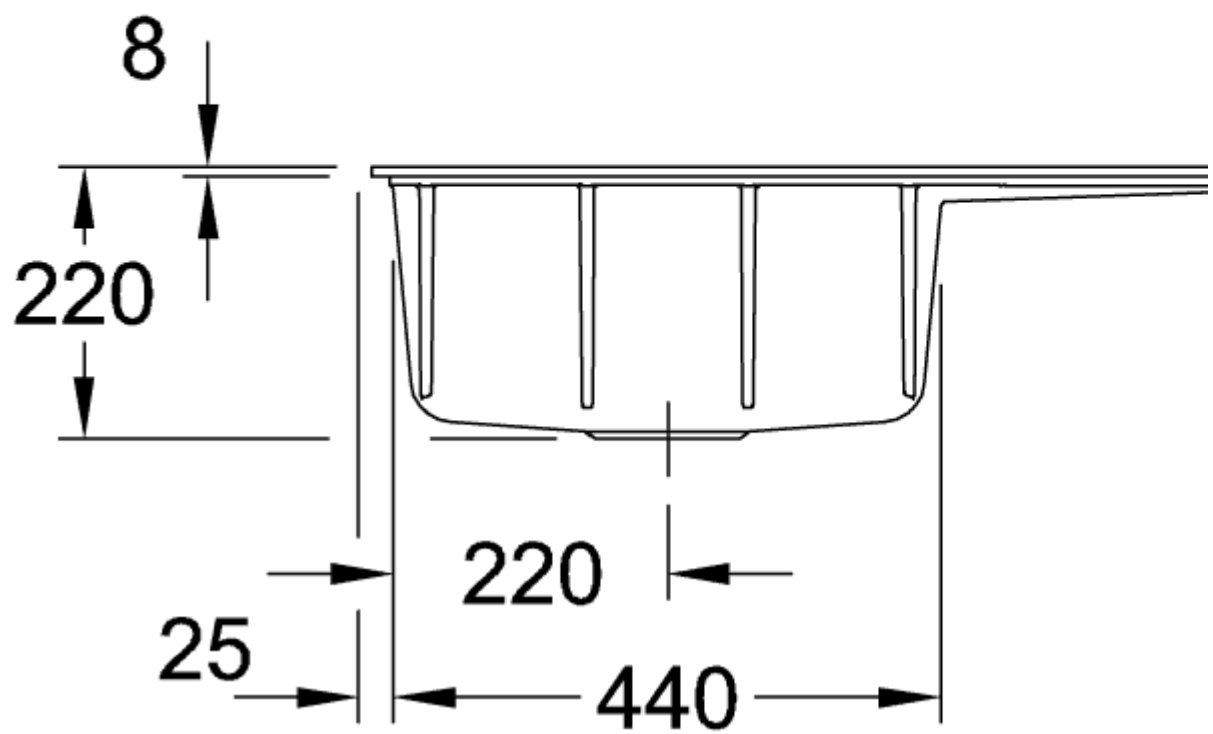

SUBWAY STYLE 50 FLAT FREGADERO A RAS RECTANGULAR

INFORMACIÓN DEL PRODUCTO

Título del artículo	Villeroy & Boch Subway Style 50 Flat Fregadero a ras, incluido Desagüe automático, de Cerámica, 880 x 490 mm, Blanco CeramicPlus
Número de artículo	33522FR1
Montaje / tipo de montaje	instalación a ras
Indicaciones de montaje	anchura mínima de la unidad: 50cm
Suministro	1 x fregadero , 1 x válvula automática 1 x tapón, redondo
Longitud en mm	490
Anchura en mm	880
Altura en mm	220
Profundidad interior	200
Colección	Subway Style 50 Flat
Nombre del producto	Fregadero a ras
Material	Cerámica
Otro material	Cestillo: Acero inoxidable Válvula: Acero inoxidable
Posición lavabo principal	Seno a la izquierda
Nombre del color	Blanco
Otros nombres de color	Cestillo: Cromado, Válvula: Cromado
Función del accesorio de desagüe	válvula automática

TECHNICAL DRAWINGS

33522FR1

33522FR1