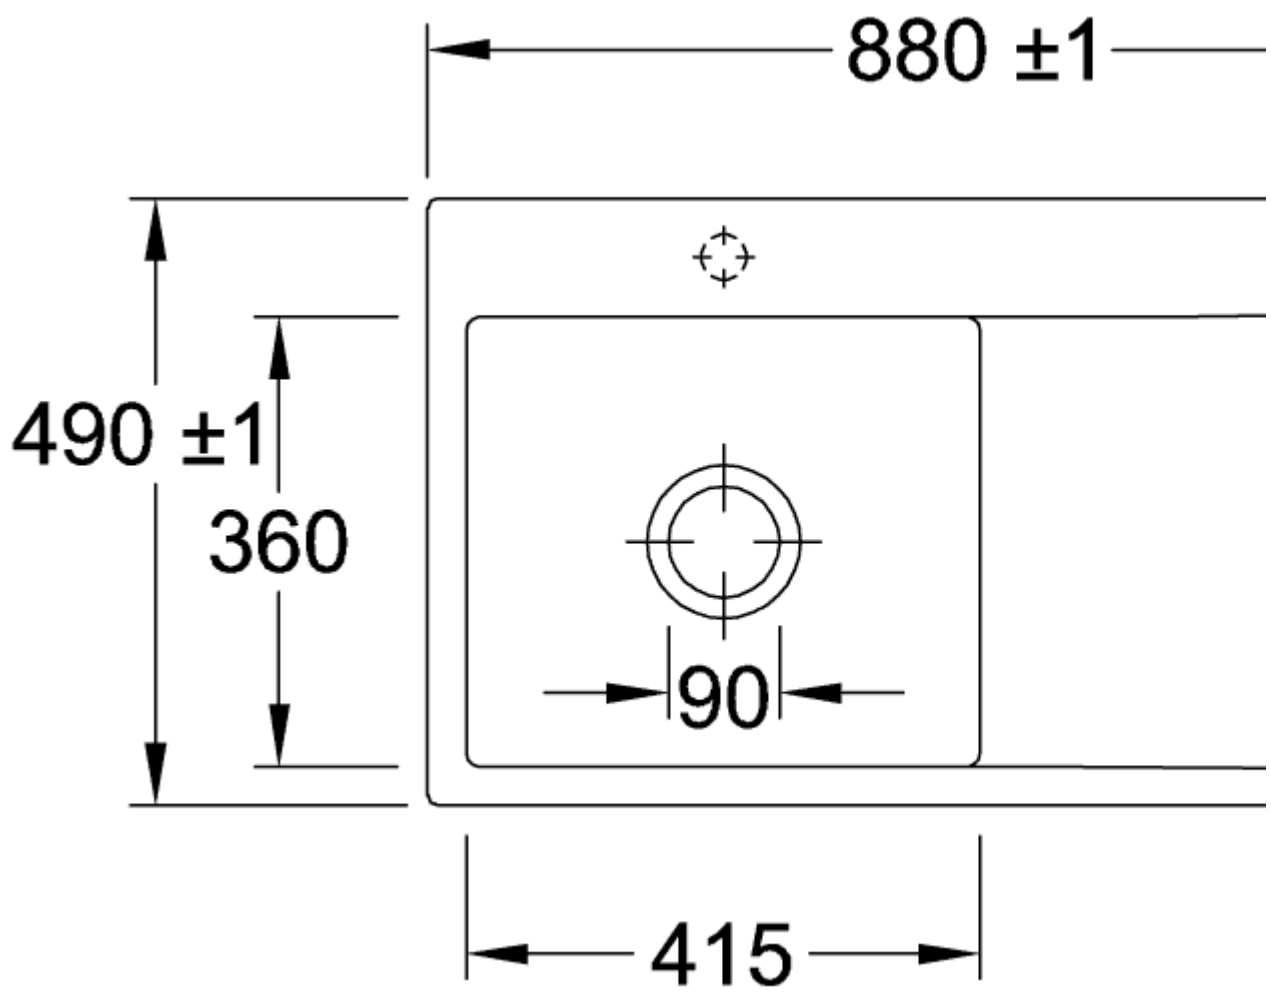

SUBWAY STYLE 50 FLAT FREGADERO A RAS RECTANGULAR

INFORMACIÓN DEL PRODUCTO

Título del artículo	Villeroy & Boch Subway Style 50 Flat Fregadero a ras, incluido Desagüe automático, de Cerámica, 880 x 490 mm, Blanco CeramicPlus
Número de artículo	33522FR1
Montaje / tipo de montaje	instalación a ras
Indicaciones de montaje	anchura mínima de la unidad: 50cm
Suministro	1 x fregadero , 1 x válvula automática 1 x tapón, redondo
Longitud en mm	490
Anchura en mm	880
Altura en mm	220
Profundidad interior	200
Colección	Subway Style 50 Flat
Nombre del producto	Fregadero a ras
Material	Cerámica
Otro material	Cestillo: Acero inoxidable Válvula: Acero inoxidable
Posición lavabo principal	Seno a la izquierda
Nombre del color	Blanco
Otros nombres de color	Cestillo: Cromado, Válvula: Cromado
Función del accesorio de desagüe	válvula automática

TECHNICAL DRAWINGS

33522FR1

33522FR1