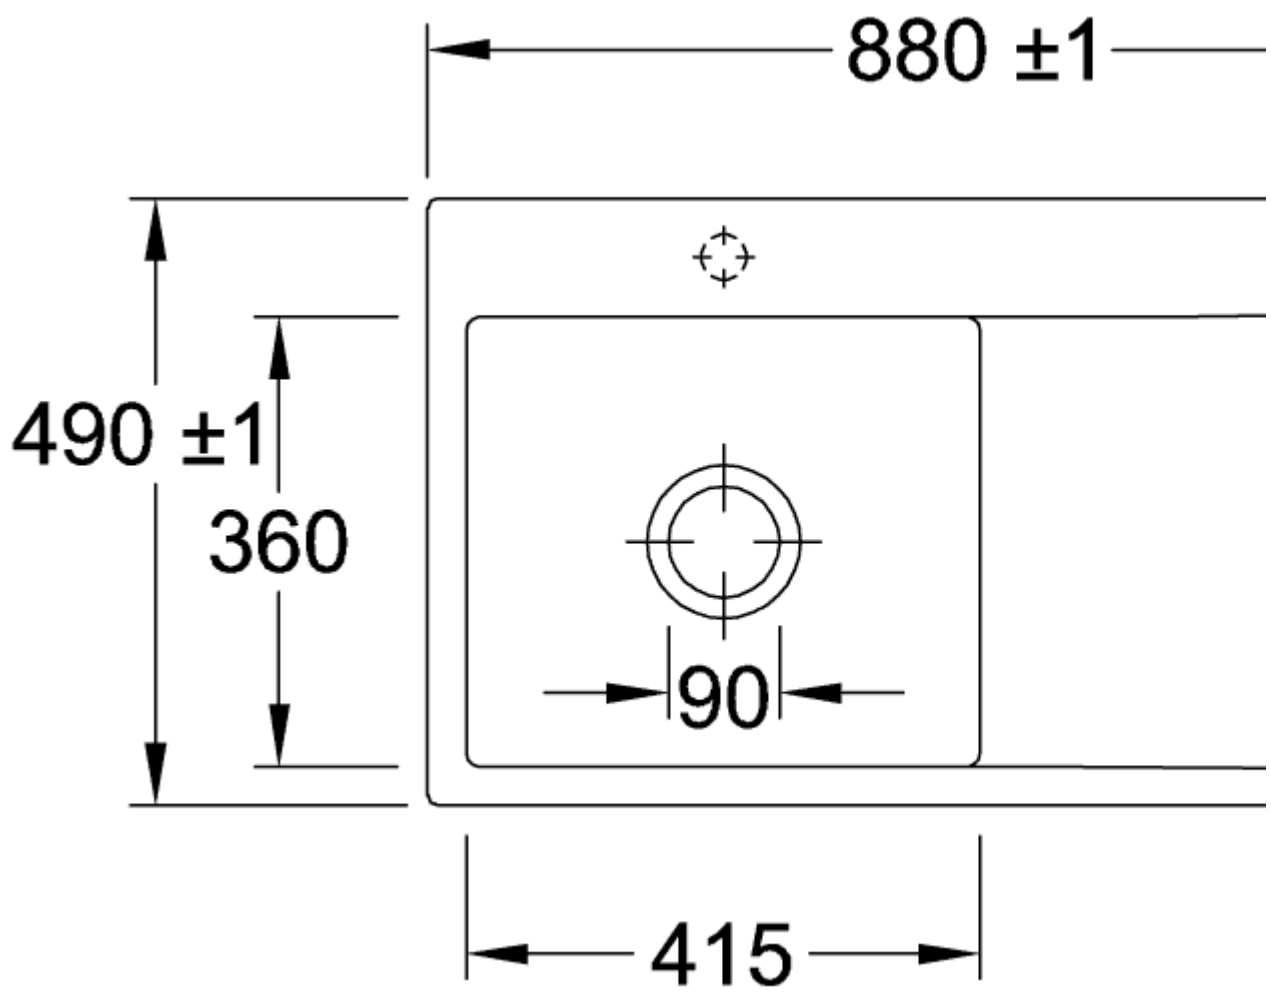

SUBWAY STYLE 50 FLAT FREGADERO A RAS RECTANGULAR

INFORMACIÓN DEL PRODUCTO

Título del artículo	Villeroy & Boch Subway Style 50 Flat Fregadero a ras, incluido Desagüe manual, de Cerámica, 880 x 490 mm, Blanco CeramicPlus
Número de artículo	33521FR1
Montaje / tipo de montaje	instalación a ras
Indicaciones de montaje	anchura mínima de la unidad: 50cm
Suministro	1 x fregadero , 1 x válvula de cestilla extraíble
Longitud en mm	490
Anchura en mm	880
Altura en mm	220
Profundidad interior	200
Colección	Subway Style 50 Flat
Nombre del producto	Fregadero a ras
Material	Cerámica
Otro material	Cestillo: Acero inoxidable Válvula: Acero inoxidable
Posición lavabo principal	Seno a la izquierda
Nombre del color	Blanco
Otros nombres de color	Cestillo: Cromado, Válvula: Cromado
Función del accesorio de desagüe	válvula de cestilla extraíble

TECHNICAL DRAWINGS

33521FR1

33521FR1