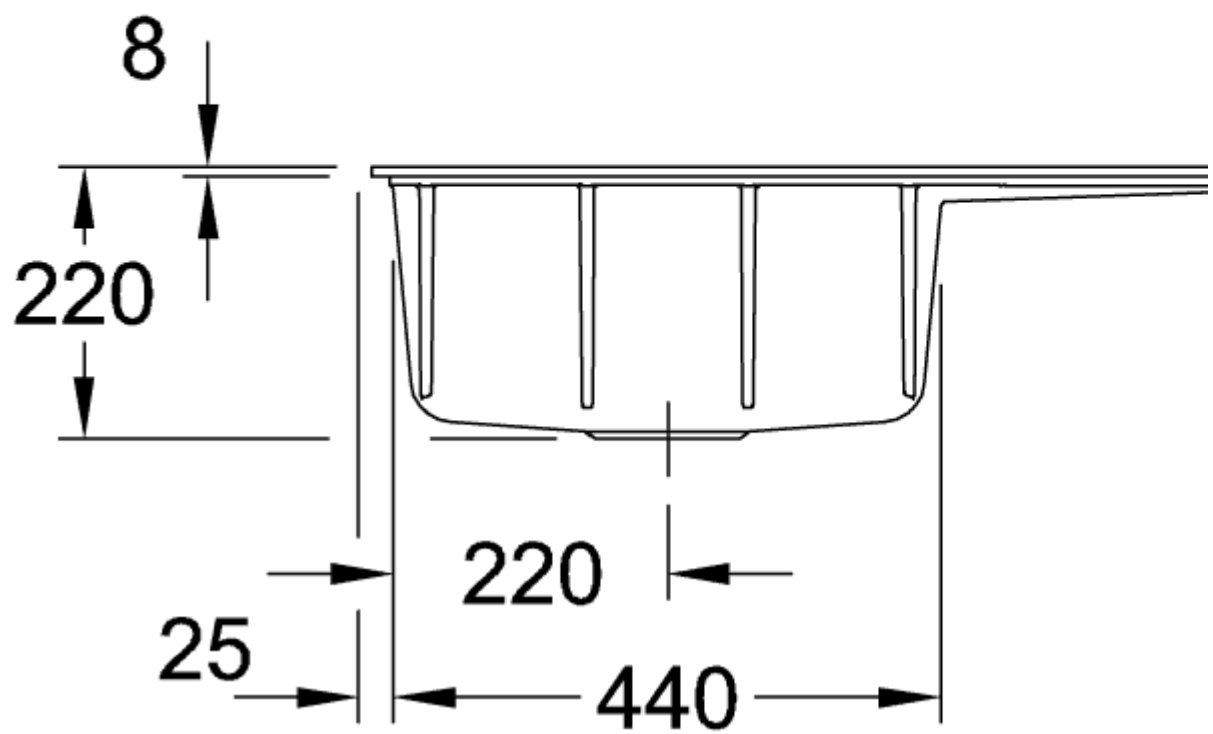

SUBWAY STYLE 50 FLAT FREGADERO A RAS RECTANGULAR

INFORMACIÓN DEL PRODUCTO

Título del artículo	Villeroy & Boch Subway Style 50 Flat Fregadero a ras, incluido Desagüe manual, de Cerámica, 880 x 490 mm, Blanco CeramicPlus
Número de artículo	33521FR1
Montaje / tipo de montaje	instalación a ras
Indicaciones de montaje	anchura mínima de la unidad: 50cm
Suministro	1 x fregadero , 1 x válvula de cestilla extraíble
Longitud en mm	490
Anchura en mm	880
Altura en mm	220
Profundidad interior	200
Colección	Subway Style 50 Flat
Nombre del producto	Fregadero a ras
Material	Cerámica
Otro material	Cestillo: Acero inoxidable Válvula: Acero inoxidable
Posición lavabo principal	Seno a la izquierda
Nombre del color	Blanco
Otros nombres de color	Cestillo: Cromado, Válvula: Cromado
Función del accesorio de desagüe	válvula de cestilla extraíble

TECHNICAL DRAWINGS

33521FR1

33521FR1